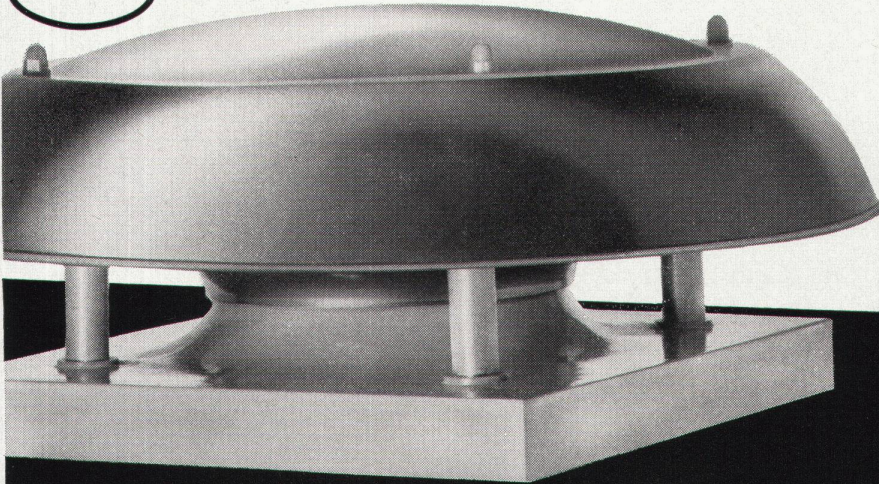

# Erste Schweizer Dachventilatoren

**AWAG**

- \* Ausgereifte, stabile Konstruktion, kompakte, **niedrigste**, wettersichere Bauart.
- \* Hohe Luftleistung, einwandfreier Dauerbetrieb durch wartungsfreie Kugellager.
- \* Stufenlose Regulierbarkeit des vollkommen gekapselten Motors.
- \* Geräuscharmer, ruhiger Lauf dank 8-facher elastischer Motor-Aufhängung.
- \* Maximaler Schutz der Motor- und Anschluss-teile durch aerodynamische Abdeckhaube. Korrosionsfestes Material.
- \* Sehr ansprechende Form, einfache Montage, äusserst günstiger Preis.