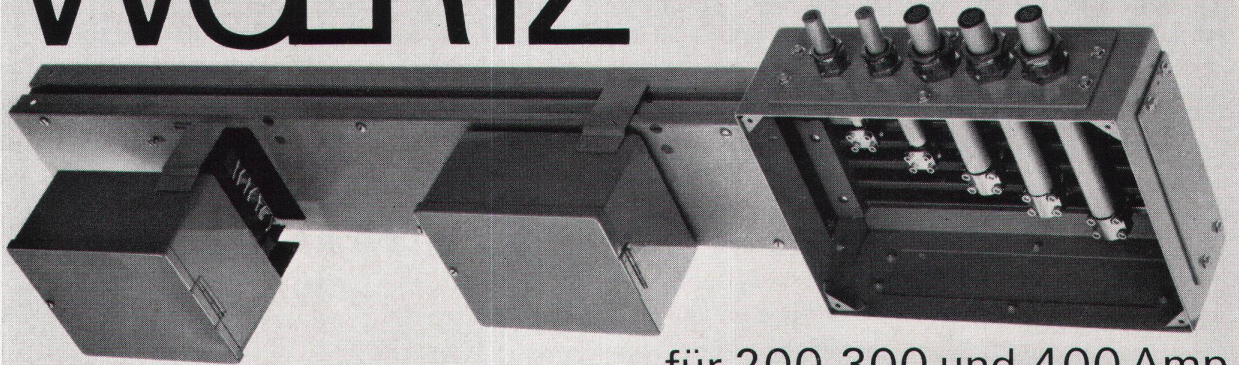

WOERTZ Stromkanäle

für 200, 300 und 400 Amp
als horizontale Schienenverteiler in Industriebetrieben
als vertikale Schienen-Steigleitungsverteiler in Hochhäusern