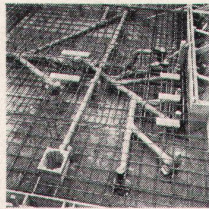

Ein Dienst der *ETH-Bibliothek*
ETH Zürich, Rämistrasse 101, 8092 Zürich, Schweiz, www.library.ethz.ch

<http://www.e-periodica.ch>

Wir pflegen das Detail

Beispiel: Ablaufrohre

Eine Auswahl von verschiedenen Rohrdurchmessern und passenden Übergängen erleichtert die Arbeit des Installateurs. Aber das allein genügt nicht. Ein gutes Ablaufrohr sollte unbedingt geräuschhemmend sein. Damit sich der Nachbar im unteren Stock nicht aufregen muss, wenn zu später Stunde noch das Badewasser abgelassen wird. Mit Ablaufrohren ETERNIT gibt es keine solchen Aufregungen. Aber unsere Rohre sind nicht nur geräuschhemmend. Sie sind auch einfach

zu montieren. Eine Auswahl an verschiedenen Kupplungen bietet Gewähr für dichte Leitungen. Wünschen Sie Vorfabrikation? Unser Technischer Dienst berät Sie gerne. Die glatte Innenwand der Rohre verhindert das Verkrusten und erschwert damit Verstopfungen. Die Dilatation ist ge-