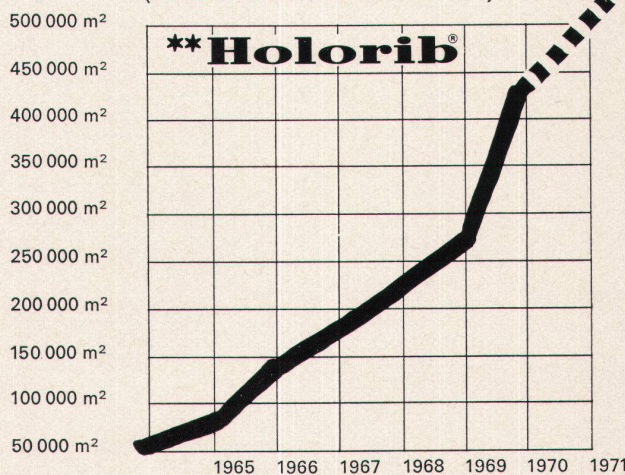

Holorib ist nicht aufzuhalten

(schauen Sie sich die Statistik an)

Holorib

ist das einzige Verbunddeckensystem und wurde von der EMPA statisch, dynamisch und auf Brandwiderstand geprüft (F 30 6,0/F 60 7,0/F 9010,0/F 12012,0). Holorib ist von allen kantonalen Brandversicherungsanstalten