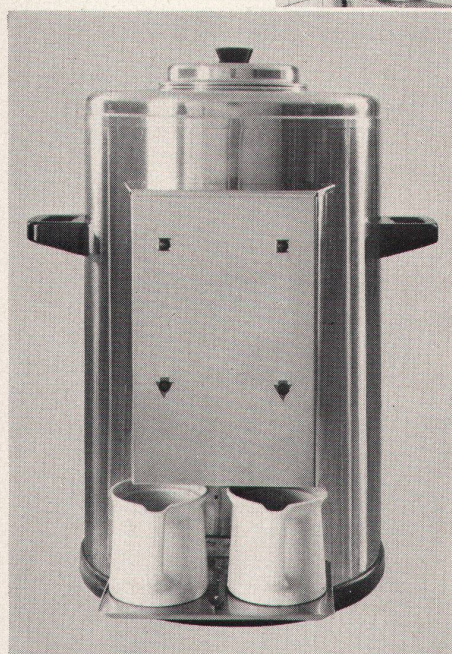

mit auswechselbarer
Patrone

OEDERLIN
WETTINGEN LAUSANNE

similar
CAROUGE-GENÈVE ZÜRICH

In eine moderne Grossküche gehört eine leistungsfähige Kaffee - Schnellfilteranlage

Mit dieser Anlage können in einem Filtrivorgang von ca. 10 Minuten, 30 Liter Kaffee (200-250 Tassen) zubereitet und mit dem Servierwagen in kurzer Zeit in jedem beliebigen Raum ausgeschenkt werden.