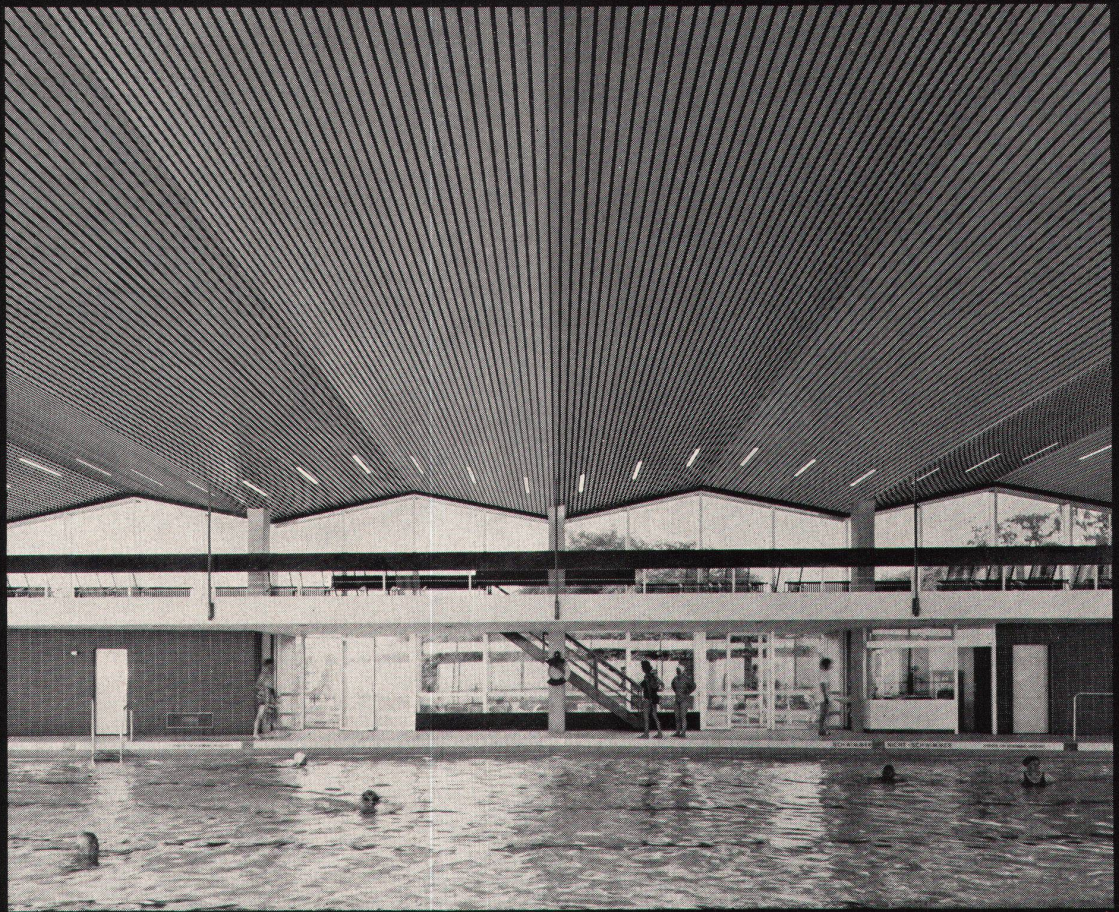

LUXALON®

Aluminium-Decken. Moderne Decken für moderne Architekten.

Luxalon® Aluminium-Decken. Das heisst einbrennlackierte Aluminiumpaneele, die auf einbrennlackierte Aluminiumtragschienen geklemmt werden. Dabei stehen unterschiedliche Profilformen zur Wahl. Luxalon® Aluminium-Decken. Das heisst hohe Korrosionsfestigkeit. Einfache und schnelle Montage, bietet vielfältige Gestaltungsmöglichkeiten. Leitungen und Installationen bleiben also immer zugänglich. Und noch ein Vorteil: Luxalon® Aluminium-Decken sind in verschiedenen Farben erhältlich.