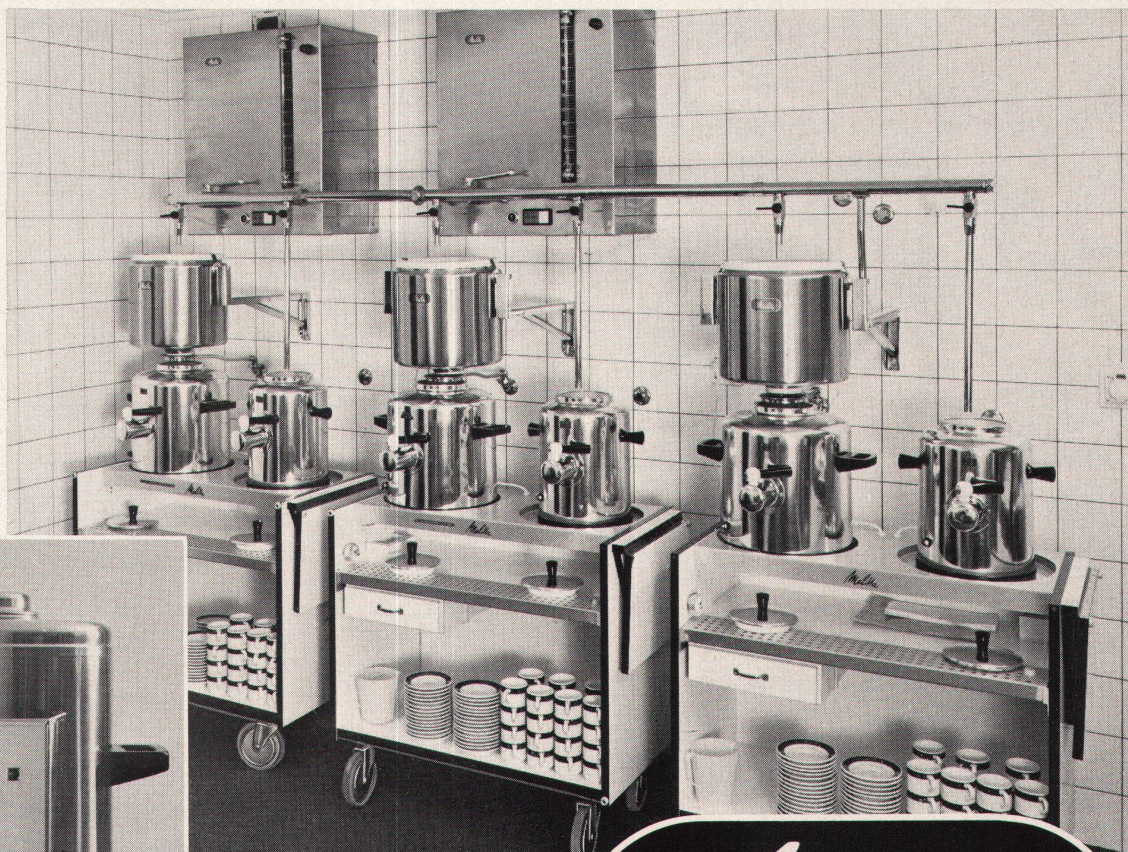

mit auswechselbarer
Patrone

OEDERLIN
WETTINGEN LAUSANNE

similar
CAROUGE-GENÈVE ZÜRICH

In eine moderne Grossküche gehört eine leistungsfähige Kaffee - Schnellfilteranlage

Mit dieser Anlage können in einem Filtrivorgang von ca. 10 Minuten, 30 Liter Kaffee (200-250 Tassen) zubereitet und mit dem Servierwagen in kurzer Zeit in jedem beliebigen Raum ausgeschenkt werden.

DUPLEX

Kaffeebrühanlage mit Servierwagen und Warmhaltekanne mit Doppelzapfvorrichtung

Die hygienische automatische Frischwasserbrüfung garantiert höchste Qualität des Kaffeearomas. Entlastung des Personals durch einfache Bedienung bei grösster Betriebssicherheit, SEV geprüft. Zuverlässiger Fabrikservice. Jeder Apparat ist einzeln lieferbar. Durch Zusammenstellung mehrerer Elemente kann die Kapazität der Schnellfilteranlage beliebig gesteigert werden. Keine komplizierten Installationen, sofort betriebsbereit.