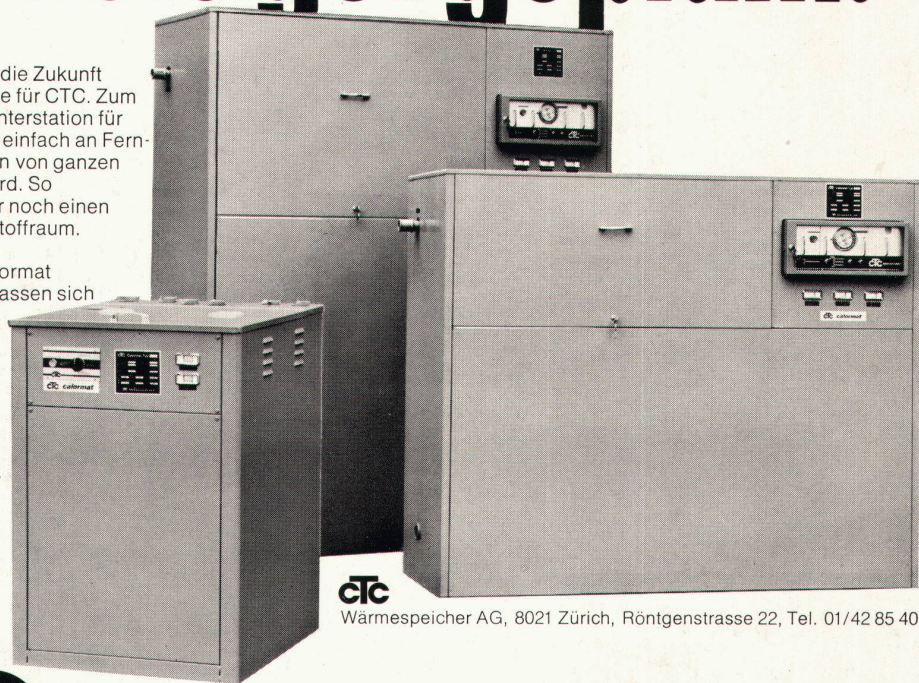

Architekten, die Häuser ohne Heizraum planen, haben nichts vergessen.

Sondern besonders gut geplant.

Weil für Architekten die Zukunft schon begonnen hat. Genauso wie für CTC. Zum Beispiel mit dem Calormat. Der Unterstation für Ein- und Mehrfamilienhäuser. Die einfach an Fernheizungen und zentrale Heizungen von ganzen Überbauungen angeschlossen wird. So braucht es an Stelle von vielen nur noch einen Heizraum. Nur noch einen Brennstoffraum. Das macht Bauen billiger.

Trotzdem ist der Calormat individuell regulierbar. Trotzdem lassen sich klare Heizkostenabrechnungen erstellen. Und vor allem: der Calormat trägt zum Umweltschutz bei. Weil pro Überbauung nur noch eine Kaminanlage nötig ist. Deshalb haben Architekten, die den Calormat einplanen, besonders gut geplant.

ctc

Wärmespeicher AG, 8021 Zürich, Röntgenstrasse 22, Tel. 01/42 85 40

ctc macht Wohnen warm

L&A 9025