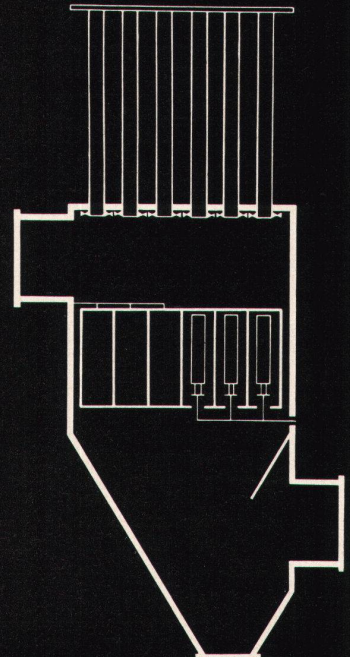

TRION industriation

Das erste Elektro-
Rauchgasfilter RGF
für oelgefeuerte
Zentralheizungskessel.

Reinigt die Rauchgase von festen und flüssigen Partikeln und eliminiert auch ihren Geruch. Die Wartung ist minimal und einfach, der Stromverbrauch äusserst gering. Kleine Abmessungen erlauben auch den Einbau in bestehende Heizungsanlagen.

TRION AG
8032 ZÜRICH