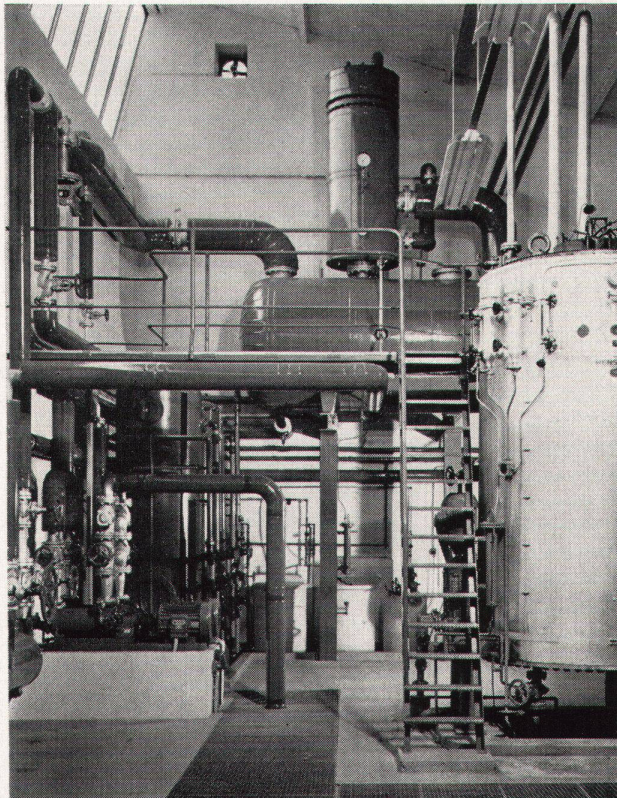

Abt. Wasseraufbereitung

8903 Birmensdorf-Zürich, Tel. 051/95 47 11

NEU: Hängegerüst

Schweizer Produkt · SUVA-geprüft

Das Zeichen
Ihres guten
Lieferanten

11

Vielfache Sicherheit.
Unbegrenzte Arbeitshöhe.
Von nur einem Mann steuerbar.
Automatisch korrigierte
waagrechte Lage.
Nutzlast 550 kg.
Temporär oder permanent
einsetzbar für Fassaden-
arbeiten, Fensterreinigung,
Arbeiten in Silos, Schächten,
Staumauern, Brücken usw.
Wir senden Ihnen gerne
unseren Prospekt.