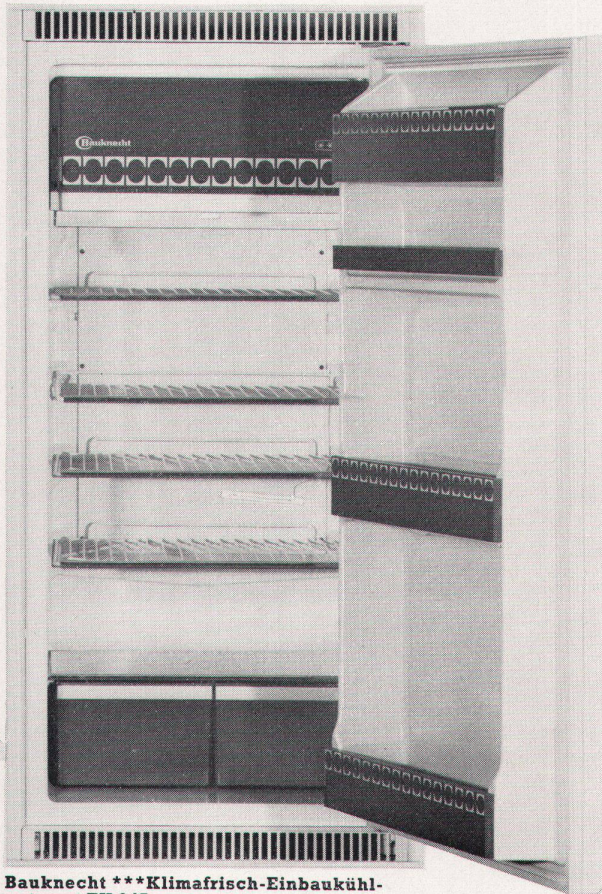

- System

nach
**Schweizer
+ Norm**

**Bauknecht ***Klima-frisch-Einbau-Kühl/
Gefrierschrank EPD 260**
mit 2 Türen, Inhalt 255 Liter, ***Gefriersafe
85 Liter. Klimatisierter Kühlraum mit vollauto-
matischer Abtauung ohne Zusatzheizung.
Fr. 798.-.

**Bauknecht ***Klimafrisch-Einbaukühl-
automat EV 245**
Inhalt 245 Liter mit 28 Liter ***Gefrierfach.
Problemloser Einbau. Klimatisierter Kühlraum
mit vollautomatischer Abtauung ohne Zusatz-
heizung. Weitere Modelle nach Schweizer
Küchennorm ab Fr. 315.-.

Bauknecht
weiss, was Frauen wünschen.

Senden Sie mir die Dokumentation über das integrale Einbaugeräte-
System von Bauknecht.

Ja

Name _____ Vorname _____
Strasse _____ PLZ/Ort _____
Bezugsquellennachweis: Bauknecht Elektromaschinen AG, 5705 Hallwil

BH10671