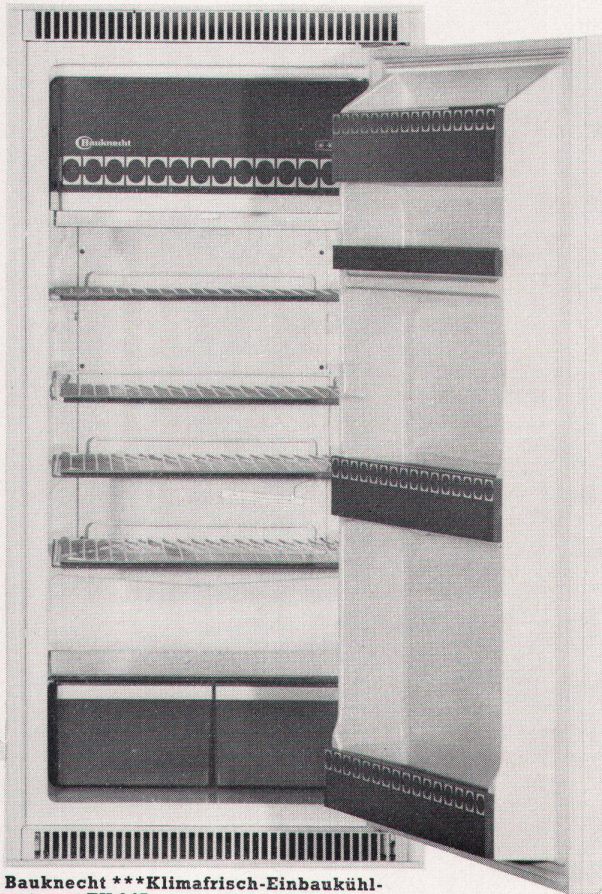

- System

nach
**Schweizer
+ Norm**

**Bauknecht ***Klima-frisch-Einbau-Kühl/
Gefrierschrank EPD 260**
mit 2 Türen, Inhalt 255 Liter, ***Gefriersafe
85 Liter. Klimatisierter Kühlraum mit vollauto-
matischer Abtauung ohne Zusatzheizung.
Fr. 798.-.

**Bauknecht ***Klimafrisch-Einbaukühl-
automat EV 245**

Inhalt 245 Liter mit 28 Liter ***Gefrierfach.
Problemloser Einbau. Klimatisierter Kühlraum
mit vollautomatischer Abtauung ohne Zusatz-
heizung. Weitere Modelle nach Schweizer
Küchennorm ab Fr. 315.-.