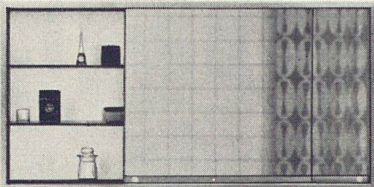

Spiegelschränke in vielen Größen, für jedes Budget. Spiegelschränke von Keller-Metallbau für das anspruchsvolle Badezimmer, für Ankleideräume, Boudoirs und Eingangshallen.

Material

Alle Leichtmetallteile sind geschliffen, gebürstet und farblos eloxiert. Weiße Kunstharzrückwand und verstellbare Kristallglastablare auf Plasticträgern. Schiebe- oder Drehtüren aus Kristallglasspiegeln mit Kupferschutzbelag und eingebranntem Emaildecklack. Die Modelle mit zwei- oder drei Drehtüren weisen Spiegelflächen auch auf der Innenseite der Türen auf.

Hochglanz

Spiegelschrank luxor

Das Luxusmodell für Verwöhnte! Montage auf die Wand oder in beliebiger Tiefe in die Wand eingelassen. Schiebetüren. Länge 1530 mm, Höhe 612 mm, Tiefe 150 mm. Fr. 1059.—

Bei allen Schränken wird für absolute Maßhaltigkeit und erste Qualität der verwendeten Materialien gebürgt. Die elektrischen Teile werden vor dem Versand überprüft.

Spiegelschrank cristal

Das Standard-Modell in 17 verschiedenen Ausführungen: 6 Breiten, Aufputz- und Unterputzmodelle, mit und ohne Licht, Beleuchtung oben oder auf den Seiten. Schiebetüren. Von Fr. 462.— bis Fr. 1040.—