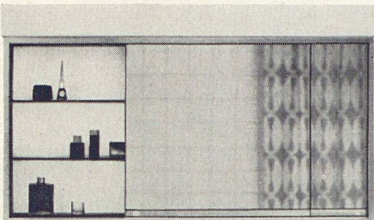

Spiegelschränke in vielen Größen, für jedes Budget. Spiegelschränke von Keller-Metallbau für das anspruchsvolle Badezimmer, für Ankleideräume, Boudoirs und Eingangshallen.

Material

Alle Leichtmetallteile sind geschliffen, gebürstet und farblos eloxiert. Weiße Kunstharzrückwand und verstellbare Kristallglastablare auf Plasticträgern. Schiebe- oder Drehtüren aus Kristallglasspiegeln mit Kupferschutzbelag und eingebranntem Emaildecklack. Die Modelle mit zwei- oder drei Drehtüren weisen Spiegelflächen auch auf der Innenseite der Türen auf.

Hochglanz

Spiegelschrank luxor

Das Luxusmodell für Verwöhnte! Montage auf die Wand oder in beliebiger Tiefe in die Wand eingelassen. Schiebetüren. Länge 1530 mm, Höhe 612 mm, Tiefe 150 mm. Fr. 1059.—

Bei allen Schränken wird für absolute Maßhaltigkeit und erste Qualität der verwendeten Materialien gebürgt. Die elektrischen Teile werden vor dem Versand überprüft.