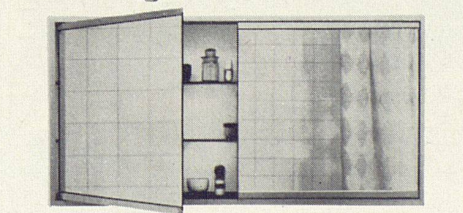

Keller-Metallbau

St. Jakob-Str. 11, 9000 St. Gallen, 071 248233
Ständige Ausstellung:
Schweizerische Baumuster-Centrale, Zürich.

Unsere Spiegelschränke sind erhältlich beim Sanitär-Großhändler oder -Installateur.
Sämtliche Modelle sind gesetzlich geschützt.