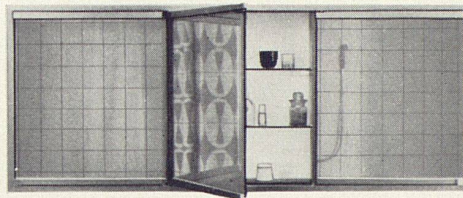

Spiegelschränke in vielen Größen, für jedes Budget. Spiegelschränke von Keller-Metallbau für das anspruchsvolle Badezimmer, für Ankleideräume, Boudoirs und Eingangshallen.

Material

Alle Leichtmetallteile sind geschliffen, gebürstet und farblos eloxiert. Weiße Kunstharzrückwand und verstellbare Kristallglastablare auf Plasticträgern. Schiebe- oder Drehtüren aus Kristallglasspiegeln mit Kupferschutzbelag und eingebranntem Emaildecklack. Die Modelle mit zwei- oder drei Drehtüren weisen Spiegelflächen auch auf der Innenseite der Türen auf.

Hochglanz

Spiegelschrank luxor

Das Luxusmodell für Verwöhnte! Montage auf die Wand oder in beliebiger Tiefe in die Wand eingelassen. Schiebetüren. Länge 1530 mm, Höhe 612 mm, Tiefe 150 mm. Fr. 1059.—

Bei allen Schränken wird für absolute Maßhaltigkeit und erste Qualität der verwendeten Materialien gebürgt. Die elektrischen Teile werden vor dem Versand überprüft.

Spiegelschrank cristal

Das Standard-Modell in 17 verschiedenen Ausführungen: 6 Breiten, Aufputz- und Unterputzmodelle, mit und ohne Licht, Beleuchtung oben oder auf den Seiten. Schiebetüren. Von Fr. 462.— bis Fr. 1040.—