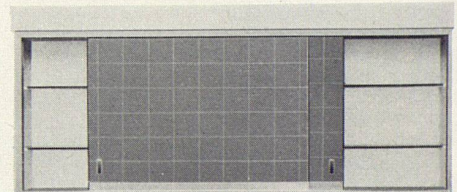

Hochglanz

Spiegelschrank luxor

Das Luxusmodell für Verwöhnte! Montage auf die Wand oder in beliebiger Tiefe in die Wand eingelassen. Schiebetüren. Länge 1530 mm, Höhe 612 mm, Tiefe 150 mm. Fr. 1059.—

Bei allen Schränken wird für absolute Maßhaltigkeit und erste Qualität der verwendeten Materialien gebürgt. Die elektrischen Teile werden vor dem Versand überprüft.

Spiegelschrank cristal

Das Standard-Modell in 17 verschiedenen Ausführungen: 6 Breiten, Aufputz- und Unterputzmodelle, mit und ohne Licht, Beleuchtung oben oder auf den Seiten. Schiebetüren. Von Fr. 462.— bis Fr. 1040.—

Als Rückenspiegel zu einem fest montierten Spiegel oder zu Spiegelschränken eignen sich die Keller-Drehwandspiegel. Drei verschiedene Ausführungen.

Keller-Metallbau

St. Jakob-Str. 11, 9000 St. Gallen, 071 248233

Ständige Ausstellung:

Schweizerische Baumuster-Centrale, Zürich.

Unsere Spiegelschränke sind erhältlich beim Sanitär-Großhändler oder -Installateur. Sämtliche Modelle sind gesetzlich geschützt.

Spiegelschrank favorit