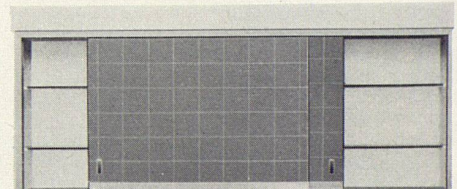

Keller-Metallbau

St. Jakob-Str. 11, 9000 St. Gallen, 071 248233
Ständige Ausstellung:
Schweizerische Baumuster-Centrale, Zürich.

Unsere Spiegelschränke sind erhältlich beim Sanitär-Großhändler oder -Installateur.
Sämtliche Modelle sind gesetzlich geschützt.