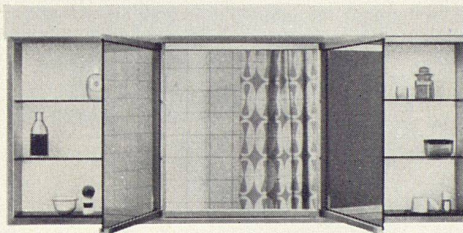

Hochglanz

Spiegelschrank luxor

Das Luxusmodell für Verwöhnte! Montage auf die Wand oder in beliebiger Tiefe in die Wand eingelassen. Schiebetüren. Länge 1530 mm, Höhe 612 mm, Tiefe 150 mm. Fr. 1059.—

Bei allen Schränken wird für absolute Maßhaltigkeit und erste Qualität der verwendeten Materialien gebürgt. Die elektrischen Teile werden vor dem Versand überprüft.

Spiegelschrank cristal

Das Standard-Modell in 17 verschiedenen Ausführungen: 6 Breiten, Aufputz- und Unterputzmodelle, mit und ohne Licht, Beleuchtung oben oder auf den Seiten. Schiebetüren. Von Fr. 462.— bis Fr. 1040.—

Als Rückenspiegel zu einem fest montierten Spiegel oder zu Spiegelschränken eignen sich die Keller-Drehwandspiegel. Drei verschiedene Ausführungen.

Keller-Metallbau

St. Jakob-Str. 11, 9000 St. Gallen, 071 248233

Ständige Ausstellung:

Schweizerische Baumuster-Centrale, Zürich.

Unsere Spiegelschränke sind erhältlich beim Sanitär-Großhändler oder -Installateur. Sämtliche Modelle sind gesetzlich geschützt.

Spiegelschrank favorit