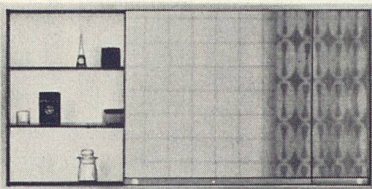

Spiegelschränke in vielen Größen, für jedes Budget. Spiegelschränke von Keller-Metallbau für das anspruchsvolle Badezimmer, für Ankleideräume, Boudoirs und Eingangshallen.

Material

Alle Leichtmetallteile sind geschliffen, gebürstet und farblos eloxiert. Weiße Kunstharzrückwand und verstellbare Kristallglastablare auf Plasticträgern. Schiebe- oder Drehtüren aus Kristallglasspiegeln mit Kupferschutzbelag und eingebranntem Emaildecklack. Die Modelle mit zwei- oder drei Drehtüren weisen Spiegelflächen auch auf der Innenseite der Türen auf.

Hochglanz

Spiegelschrank luxor

Das Luxusmodell für Verwöhnte! Montage auf die Wand oder in beliebiger Tiefe in die Wand eingelassen. Schiebetüren. Länge 1530 mm, Höhe 612 mm, Tiefe 150 mm. Fr. 1059.—

Bei allen Schränken wird für absolute Maßhaltigkeit und erste Qualität der verwendeten Materialien gebürgt. Die elektrischen Teile werden vor dem Versand überprüft.

Spiegelschrank cristal

Das Standard-Modell in 17 verschiedenen Ausführungen: 6 Breiten, Aufputz- und Unterputzmodelle, mit und ohne Licht, Beleuchtung oben oder auf den Seiten. Schiebetüren. Von Fr. 462.— bis Fr. 1040.—