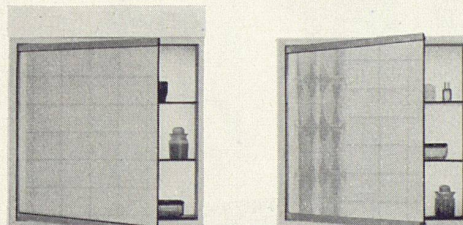

Spiegelschränke in vielen Größen, für jedes Budget. Spiegelschränke von Keller-Metallbau für das anspruchsvolle Badezimmer, für Ankleideräume, Boudoirs und Eingangshallen.

Material

Alle Leichtmetallteile sind geschliffen, gebürstet und farblos eloxiert. Weiße Kunstharzrückwand und verstellbare Kristallglastablare auf Plasticträgern. Schiebe- oder Drehtüren aus Kristallglasspiegeln mit Kupferschutzbelag und eingebranntem Emaildecklack. Die Modelle mit zwei- oder drei Drehtüren weisen Spiegelflächen auch auf der Innenseite der Türen auf.

Hochglanz

Spiegelschrank luxor

Das Luxusmodell für Verwöhnte! Montage auf die Wand oder in beliebiger Tiefe in die Wand eingelassen. Schiebetüren. Länge 1530 mm, Höhe 612 mm, Tiefe 150 mm. Fr. 1059.—

Bei allen Schränken wird für absolute Maßhaltigkeit und erste Qualität der verwendeten Materialien gebürgt. Die elektrischen Teile werden vor dem Versand überprüft.

Spiegelschrank cristal

Das Standard-Modell in 17 verschiedenen Ausführungen: 6 Breiten, Aufputz- und Unterputzmodelle, mit und ohne Licht, Beleuchtung oben oder auf den Seiten. Schiebetüren. Von Fr. 462.— bis Fr. 1040.—

Unsere Spiegelschränke sind erhältlich beim Sanitär-Großhändler oder -Installateur.
Sämtliche Modelle sind gesetzlich geschützt.

Spiegelschrank linea

15 verschiedene Modelle, alle mit Drehtüren. Auf- und Unterputzmodelle, mit und ohne Licht; eine, zwei oder drei Drehtüren. Fr. 451.— bis Fr. 1102.—