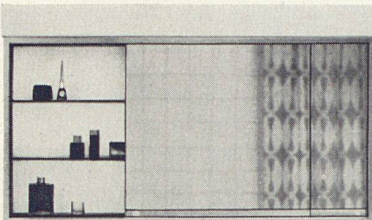

Spiegelschränke in vielen Größen, für jedes Budget. Spiegelschränke von Keller-Metallbau für das anspruchsvolle Badezimmer, für Ankleideräume, Boudoirs und Eingangshallen.

Material

Alle Leichtmetallteile sind geschliffen, gebürstet und farblos eloxiert. Weiße Kunstharzrückwand und verstellbare Kristallglastablare auf Plasticträgern. Schiebe- oder Drehtüren aus Kristallglasspiegeln mit Kupferschutzbelag und eingebranntem Emaildecklack. Die Modelle mit zwei- oder drei Drehtüren weisen Spiegelflächen auch auf der Innenseite der Türen auf.

Hochglanz

Spiegelschrank luxor

Das Luxusmodell für Verwöhnte! Montage auf die Wand oder in beliebiger Tiefe in die Wand eingelassen. Schiebetüren. Länge 1530 mm, Höhe 612 mm, Tiefe 150 mm. Fr. 1059.—

Bei allen Schränken wird für absolute Maßhaltigkeit und erste Qualität der verwendeten Materialien gebürgt. Die elektrischen Teile werden vor dem Versand überprüft.