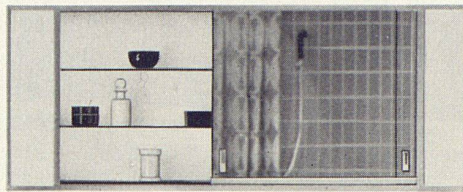

Spiegelschränke

Spiegelschränke in vielen Größen, für jedes Budget. Spiegelschränke von Keller-Metallbau für das anspruchsvolle Badezimmer, für Ankleideräume, Boudoirs und Eingangshallen.

Material

Alle Leichtmetallteile sind geschliffen, gebürstet und farblos eloxiert. Weiße Kunstharzrückwand und verstellbare Kristallglastablare auf Plasticträgern. Schiebe- oder Drehtüren aus Kristallglasspiegeln mit Kupferschutzbelag und eingebranntem Emaildecklack. Die Modelle mit zwei- oder drei Drehtüren weisen Spiegelflächen auch auf der Innenseite der Türen auf.

Hochglanz