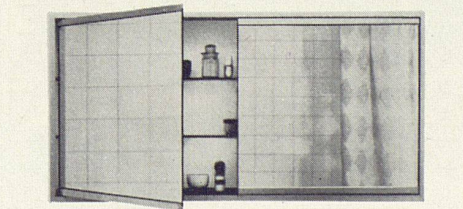

Hochglanz

Spiegelschrank luxor

Das Luxusmodell für Verwöhnte! Montage auf die Wand oder in beliebiger Tiefe in die Wand eingelassen. Schiebetüren. Länge 1530 mm, Höhe 612 mm, Tiefe 150 mm. Fr. 1059.—

Bei allen Schränken wird für absolute Maßhaltigkeit und erste Qualität der verwendeten Materialien gebürgt. Die elektrischen Teile werden vor dem Versand überprüft.

Spiegelschrank cristal

Das Standard-Modell in 17 verschiedenen Ausführungen: 6 Breiten, Aufputz- und Unterputzmodelle, mit und ohne Licht, Beleuchtung oben oder auf den Seiten. Schiebetüren. Von Fr. 462.— bis Fr. 1040.—

Als Rückenspiegel zu einem fest montierten Spiegel oder zu Spiegelschränken eignen sich die Keller-Drehwandspiegel. Drei verschiedene Ausführungen.

Keller-Metallbau

St. Jakob-Str. 11, 9000 St. Gallen, 071 248233

Ständige Ausstellung:

Schweizerische Baumuster-Centrale, Zürich.

Unsere Spiegelschränke sind erhältlich beim Sanitär-Großhändler oder -Installateur. Sämtliche Modelle sind gesetzlich geschützt.

Spiegelschrank favorit