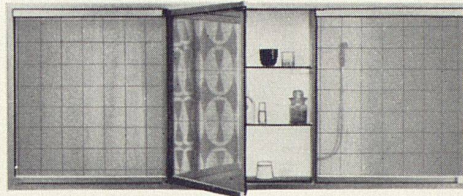

Spiegelschränke in vielen Größen, für jedes Budget. Spiegelschränke von Keller-Metallbau für das anspruchsvolle Badezimmer, für Ankleideräume, Boudoirs und Eingangshallen.

Material

Alle Leichtmetallteile sind geschliffen, gebürstet und farblos eloxiert. Weiße Kunstharzrückwand und verstellbare Kristallglastablare auf Plasticträgern. Schiebe- oder Drehtüren aus Kristallglasspiegeln mit Kupferschutzbelag und eingebranntem Emaildecklack. Die Modelle mit zwei- oder drei Drehtüren weisen Spiegelflächen auch auf der Innenseite der Türen auf.

Hochglanz

Spiegelschrank luxor

Das Luxusmodell für Verwöhnte! Montage auf die Wand oder in beliebiger Tiefe in die Wand eingelassen. Schiebetüren. Länge 1530 mm, Höhe 612 mm, Tiefe 150 mm. Fr. 1059.—

Bei allen Schränken wird für absolute Maßhaltigkeit und erste Qualität der verwendeten Materialien gebürgt. Die elektrischen Teile werden vor dem Versand überprüft.

Spiegelschrank cristal

Das Standard-Modell in 17 verschiedenen Ausführungen: 6 Breiten, Aufputz- und Unterputzmodelle, mit und ohne Licht, Beleuchtung oben oder auf den Seiten. Schiebetüren. Von Fr. 462.— bis Fr. 1040.—