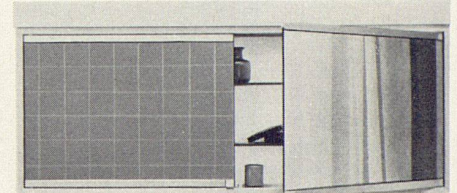

Spiegelschränke in vielen Größen, für jedes Budget. Spiegelschränke von Keller-Metallbau für das anspruchsvolle Badezimmer, für Ankleideräume, Boudoirs und Eingangshallen.

Material

Alle Leichtmetallteile sind geschliffen, gebürstet und farblos eloxiert. Weiße Kunstharzrückwand und verstellbare Kristallglastablare auf Plasticträgern. Schiebe- oder Drehtüren aus Kristallglasspiegeln mit Kupferschutzbelag und eingebranntem Emaildecklack. Die Modelle mit zwei- oder drei Drehtüren weisen Spiegelflächen auch auf der Innenseite der Türen auf.

Hochglanz

Spiegelschrank luxor

Das Luxusmodell für Verwöhnte! Montage auf die Wand oder in beliebiger Tiefe in die Wand eingelassen. Schiebetüren. Länge 1530 mm, Höhe 612 mm, Tiefe 150 mm. Fr. 1059.—

Bei allen Schränken wird für absolute Maßhaltigkeit und erste Qualität der verwendeten Materialien gebürgt. Die elektrischen Teile werden vor dem Versand überprüft.

Spiegelschrank cristal

Das Standard-Modell in 17 verschiedenen Ausführungen: 6 Breiten, Aufputz- und Unterputzmodelle, mit und ohne Licht, Beleuchtung oben oder auf den Seiten. Schiebetüren. Von Fr. 462.— bis Fr. 1040.—