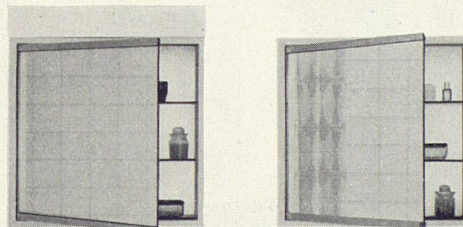

Spiegelschränke in vielen Größen, für jedes Budget. Spiegelschränke von Keller-Metallbau für das anspruchsvolle Badezimmer, für Ankleideräume, Boudoirs und Eingangshallen.

Material

Alle Leichtmetallteile sind geschliffen, gebürstet und farblos eloxiert. Weiße Kunstharzrückwand und verstellbare Kristallglastablare auf Plasticträgern. Schiebe- oder Drehtüren aus Kristallglasspiegeln mit Kupferschutzbelag und eingebranntem Emaildecklack. Die Modelle mit zwei- oder drei Drehtüren weisen Spiegelflächen auch auf der Innenseite der Türen auf.

Hochglanz

Spiegelschrank luxor

Das Luxusmodell für Verwöhnte! Montage auf die Wand oder in beliebiger Tiefe in die Wand eingelassen. Schiebetüren. Länge 1530 mm, Höhe 612 mm, Tiefe 150 mm. Fr. 1059.—

Bei allen Schränken wird für absolute Maßhaltigkeit und erste Qualität der verwendeten Materialien gebürgt. Die elektrischen Teile werden vor dem Versand überprüft.

Spiegelschrank cristal

Das Standard-Modell in 17 verschiedenen Ausführungen: 6 Breiten, Aufputz- und Unterputzmodelle, mit und ohne Licht, Beleuchtung oben oder auf den Seiten. Schiebetüren. Von Fr. 462.— bis Fr. 1040.—

Ständige Ausstellung:

Schweizerische Baumuster-Centrale, Zürich.

Unsere Spiegelschränke sind erhältlich beim Sanitär-Großhändler oder -Installateur. Sämtliche Modelle sind gesetzlich geschützt.

Spiegelschrank favorit