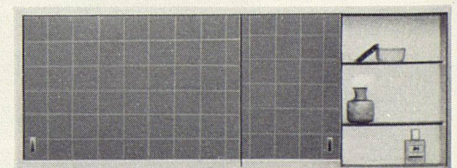

Keller-Metallbau

St. Jakob-Str. 11, 9000 St. Gallen, 071 248233
Ständige Ausstellung:
Schweizerische Baumuster-Centrale, Zürich.

Unsere Spiegelschränke sind erhältlich beim Sanitär-Großhändler oder -Installateur.
Sämtliche Modelle sind gesetzlich geschützt.