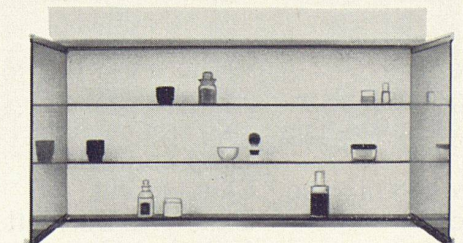

Spiegelschränke in vielen Größen, für jedes Budget. Spiegelschränke von Keller-Metallbau für das anspruchsvolle Badezimmer, für Ankleideräume, Boudoirs und Eingangshallen.

Material

Alle Leichtmetallteile sind geschliffen, gebürstet und farblos eloxiert. Weiße Kunstharzrückwand und verstellbare Kristallglastablare auf Plasticträgern. Schiebe- oder Drehtüren aus Kristallglasspiegeln mit Kupferschutzbelag und eingebranntem Emaildecklack. Die Modelle mit zwei- oder drei Drehtüren weisen Spiegelflächen auch auf der Innenseite der Türen auf.

Hochglanz

Spiegelschrank luxor

Das Luxusmodell für Verwöhnte! Montage auf die Wand oder in beliebiger Tiefe in die Wand eingelassen. Schiebetüren. Länge 1530 mm, Höhe 612 mm, Tiefe 150 mm. Fr. 1059.—

Bei allen Schränken wird für absolute Maßhaltigkeit und erste Qualität der verwendeten Materialien gebürgt. Die elektrischen Teile werden vor dem Versand überprüft.

Spiegelschrank cristal

Das Standard-Modell in 17 verschiedenen Ausführungen: 6 Breiten, Aufputz- und Unterputzmodelle, mit und ohne Licht, Beleuchtung oben oder auf den Seiten. Schiebetüren. Von Fr. 462.— bis Fr. 1040.—

Unsere Spiegelschränke sind erhältlich beim Sanitär-Großhändler oder -Installateur.
Sämtliche Modelle sind gesetzlich geschützt.

Spiegelschrank linea

15 verschiedene Modelle, alle mit Drehtüren. Auf- und Unterputzmodelle, mit und ohne Licht; eine, zwei oder drei Drehtüren. Fr. 451.— bis Fr. 1102.—