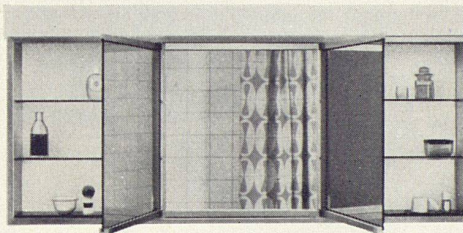

Spiegelschränke in vielen Größen, für jedes Budget. Spiegelschränke von Keller-Metallbau für das anspruchsvolle Badezimmer, für Ankleideräume, Boudoirs und Eingangshallen.

Material

Alle Leichtmetallteile sind geschliffen, gebürstet und farblos eloxiert. Weiße Kunstharzrückwand und verstellbare Kristallglastablare auf Plasticträgern. Schiebe- oder Drehtüren aus Kristallglasspiegeln mit Kupferschutzbelag und eingebranntem Emaildecklack. Die Modelle mit zwei- oder drei Drehtüren weisen Spiegelflächen auch auf der Innenseite der Türen auf.

Hochglanz

Spiegelschrank luxor

Das Luxusmodell für Verwöhnte! Montage auf die Wand oder in beliebiger Tiefe in die Wand eingelassen. Schiebetüren. Länge 1530 mm, Höhe 612 mm, Tiefe 150 mm. Fr. 1059.—

Bei allen Schränken wird für absolute Maßhaltigkeit und erste Qualität der verwendeten Materialien gebürgt. Die elektrischen Teile werden vor dem Versand überprüft.

Spiegelschrank cristal

Das Standard-Modell in 17 verschiedenen Ausführungen: 6 Breiten, Aufputz- und Unterputzmodelle, mit und ohne Licht, Beleuchtung oben oder auf den Seiten. Schiebetüren. Von Fr. 462.— bis Fr. 1040.—

Unsere Spiegelschränke sind erhältlich beim Sanitär-Großhändler oder -Installateur.
Sämtliche Modelle sind gesetzlich geschützt.

Spiegelschrank linea

15 verschiedene Modelle, alle mit Drehtüren. Auf- und Unterputzmodelle, mit und ohne Licht; eine, zwei oder drei Drehtüren. Fr. 451.— bis Fr. 1102.—