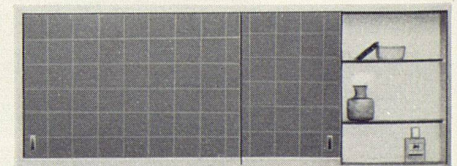

Hochglanz

Spiegelschrank luxor

Das Luxusmodell für Verwöhnte! Montage auf die Wand oder in beliebiger Tiefe in die Wand eingelassen. Schiebetüren. Länge 1530 mm, Höhe 612 mm, Tiefe 150 mm. Fr. 1059.—

Bei allen Schränken wird für absolute Maßhaltigkeit und erste Qualität der verwendeten Materialien gebürgt. Die elektrischen Teile werden vor dem Versand überprüft.

Spiegelschrank cristal

Das Standard-Modell in 17 verschiedenen Ausführungen: 6 Breiten, Aufputz- und Unterputzmodelle, mit und ohne Licht, Beleuchtung oben oder auf den Seiten. Schiebetüren. Von Fr. 462.— bis Fr. 1040.—

Als Rückenspiegel zu einem fest montierten Spiegel oder zu Spiegelschränken eignen sich die Keller-Drehwandspiegel. Drei verschiedene Ausführungen.

Keller-Metallbau

St. Jakob-Str. 11, 9000 St. Gallen, 071 248233

Ständige Ausstellung:

Schweizerische Baumuster-Centrale, Zürich.

Unsere Spiegelschränke sind erhältlich beim Sanitär-Großhändler oder -Installateur. Sämtliche Modelle sind gesetzlich geschützt.

Spiegelschrank favorit