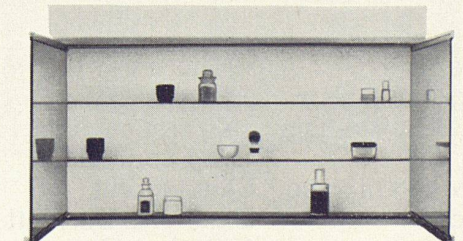

Hochglanz

Spiegelschrank luxor

Das Luxusmodell für Verwöhnte! Montage auf die Wand oder in beliebiger Tiefe in die Wand eingelassen. Schiebetüren. Länge 1530 mm, Höhe 612 mm, Tiefe 150 mm. Fr. 1059.—

Bei allen Schränken wird für absolute Maßhaltigkeit und erste Qualität der verwendeten Materialien gebürgt. Die elektrischen Teile werden vor dem Versand überprüft.

Spiegelschrank cristal

Das Standard-Modell in 17 verschiedenen Ausführungen: 6 Breiten, Aufputz- und Unterputzmodelle, mit und ohne Licht, Beleuchtung oben oder auf den Seiten. Schiebetüren. Von Fr. 462.— bis Fr. 1040.—

Ständige Ausstellung:

Schweizerische Baumuster-Centrale, Zürich.

Unsere Spiegelschränke sind erhältlich beim Sanitär-Großhändler oder -Installateur. Sämtliche Modelle sind gesetzlich geschützt.

Spiegelschrank favorit

Der Spiegelschrank mit dem erstaunlich günstigen Preis. 17 verschiedene Ausführungen: 4 Breiten, Auf- und Unterputzmodelle, Schiebe- und Drehtüren, mit und ohne Licht. Von Fr. 357.— bis Fr. 735.—

Spiegelschrank linea