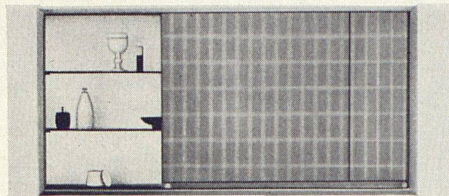

Spiegelschränke

Spiegelschränke in vielen Größen, für jedes Budget. Spiegelschränke von Keller-Metallbau für das anspruchsvolle Badezimmer, für Ankleideräume, Boudoirs und Eingangshallen.

Material

Alle Leichtmetallteile sind geschliffen, gebürstet und farblos eloxiert. Weiße Kunstharzrückwand und verstellbare Kristallglastablare auf Plasticträgern. Schiebe- oder Drehtüren aus Kristallglasspiegeln mit Kupferschutzbelag und eingebranntem Emaildecklack. Die Modelle mit zwei- oder drei Drehtüren weisen Spiegelflächen auch auf der Innenseite der Türen auf.

Hochglanz