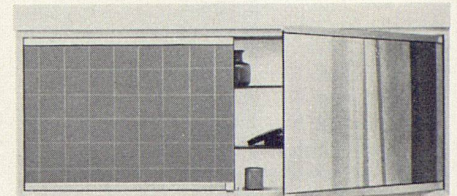

Spiegelschränke in vielen Größen, für jedes Budget. Spiegelschränke von Keller-Metallbau für das anspruchsvolle Badezimmer, für Ankleideräume, Boudoirs und Eingangshallen.

Material

Alle Leichtmetallteile sind geschliffen, gebürstet und farblos eloxiert. Weiße Kunstharzrückwand und verstellbare Kristallglastablare auf Plasticträgern. Schiebe- oder Drehtüren aus Kristallglasspiegeln mit Kupferschutzbelag und eingebranntem Emaildecklack. Die Modelle mit zwei- oder drei Drehtüren weisen Spiegelflächen auch auf der Innenseite der Türen auf.

Hochglanz

Spiegelschrank luxor

Das Luxusmodell für Verwöhnte! Montage auf die Wand oder in beliebiger Tiefe in die Wand eingelassen. Schiebetüren. Länge 1530 mm, Höhe 612 mm, Tiefe 150 mm. Fr. 1059.—

Bei allen Schränken wird für absolute Maßhaltigkeit und erste Qualität der verwendeten Materialien gebürgt. Die elektrischen Teile werden vor dem Versand überprüft.

Spiegelschrank cristal

Das Standard-Modell in 17 verschiedenen Ausführungen: 6 Breiten, Aufputz- und Unterputzmodelle, mit und ohne Licht, Beleuchtung oben oder auf den Seiten. Schiebetüren. Von Fr. 462.— bis Fr. 1040.—