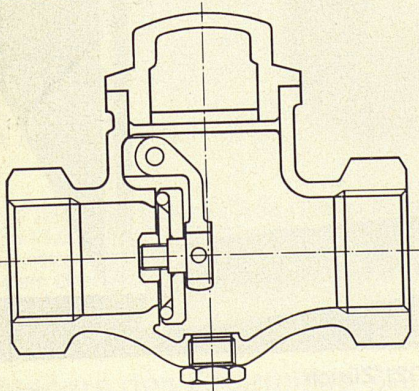

Φ 703

kugler

Metallgiesserei + Armaturenfabrik AG.
Genf – Zürich – Bern