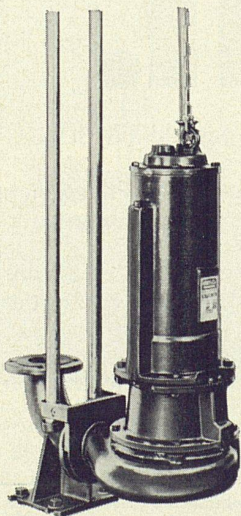

Stamm AG, Eglisau
Teppichfabrik Melchnau AG, Melchnau
Tischhauser & Co. AG, Bühler
Tiara AG, Urnäsch

Ionenaustauscher

Schwimmbadfilter

Normapumpe

Abwassertauchpumpe

Hochdruckpumpe

Häny bietet mehr...

als nur ein breites Programm hochwertiger Pumpen, die wegen ihrer Zuverlässigkeit und ihres hohen Wirkungsgrades besonders geschätzt sind.