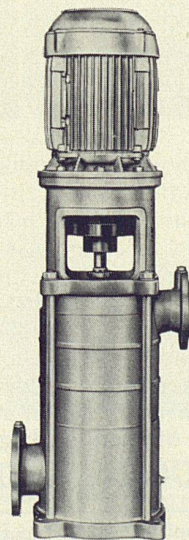

Stamm AG, Eglisau
Teppichfabrik Melchnau AG, Melchnau
Tischhauser & Co. AG, Bühler
Tiara AG, Urnäsch

Ionenaustauscher

Schwimmbadfilter

Normapumpe

Abwassertauchpumpe

Hochdruckpumpe

Häny bietet mehr...

als nur ein breites Programm hochwertiger Pumpen, die wegen ihrer Zuverlässigkeit und ihres hohen Wirkungsgrades besonders geschätzt sind.