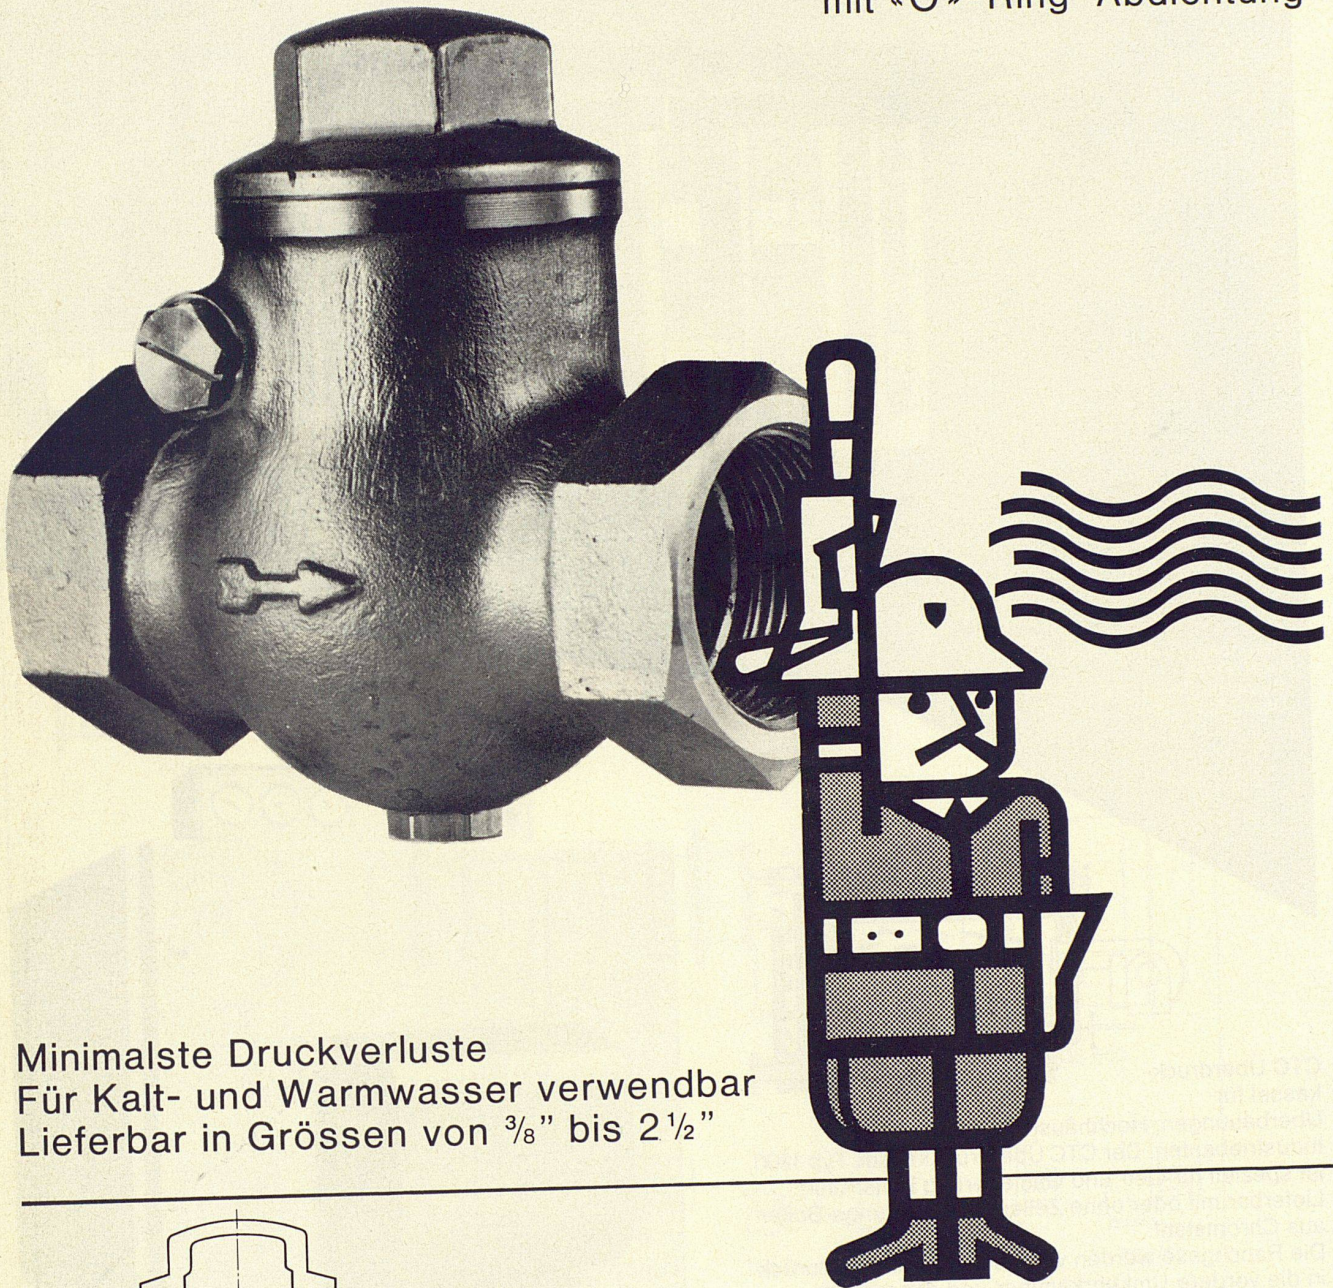

Rückschlagklappe

mit «O»-Ring-Abdichtung

Minimalste Druckverluste
Für Kalt- und Warmwasser verwendbar
Lieferbar in Grössen von $\frac{3}{8}$ " bis $2\frac{1}{2}$ "