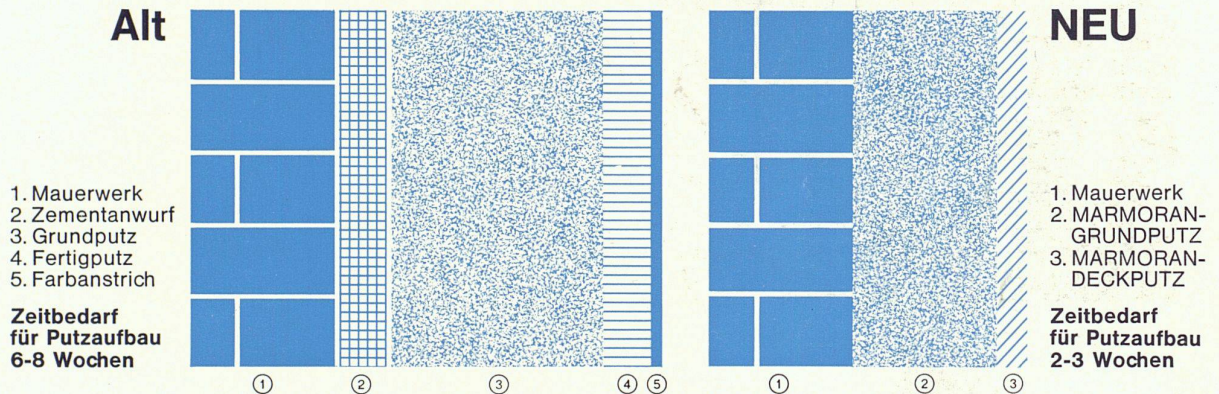

Mit dem neuen MARMORAN® GRUNDPUTZ

**NEU
von
MARMORAN**

**Zeitgewinn
Kostensparnis
Arbeitsvereinfachung**

Zeitgewinn durch das MARMORAN System 4-5 Wochen

Die rationellste Lösung Ihres Verputzproblems heisst MARMORAN-GRUNDPUTZ. Warum? MARMORAN-GRUNDPUTZ ist ein mit hydraulischen Bindemitteln hergestellter und mit Kunststoffen vergüteter Trockenmörtel für ausen und innen. Darum: Zementanwurf überflüssig. In Kombination mit MARMORAN-DECKPUTZ zwei Arbeitsgänge statt vier. Zeit-

und Kostensparnis. MARMORAN-GRUNDPUTZ wird in spezial-polyäthylenbeschichteten Papiersäcken mit 50 kg Inhalt fertig gemischt auf die Baustelle geliefert.

Unsere technische Abteilung steht Ihnen mit Beratung, Vorführung und Instruktion zur Verfügung. Verlangen Sie auch unseren ausführlichen Spezialprospekt.