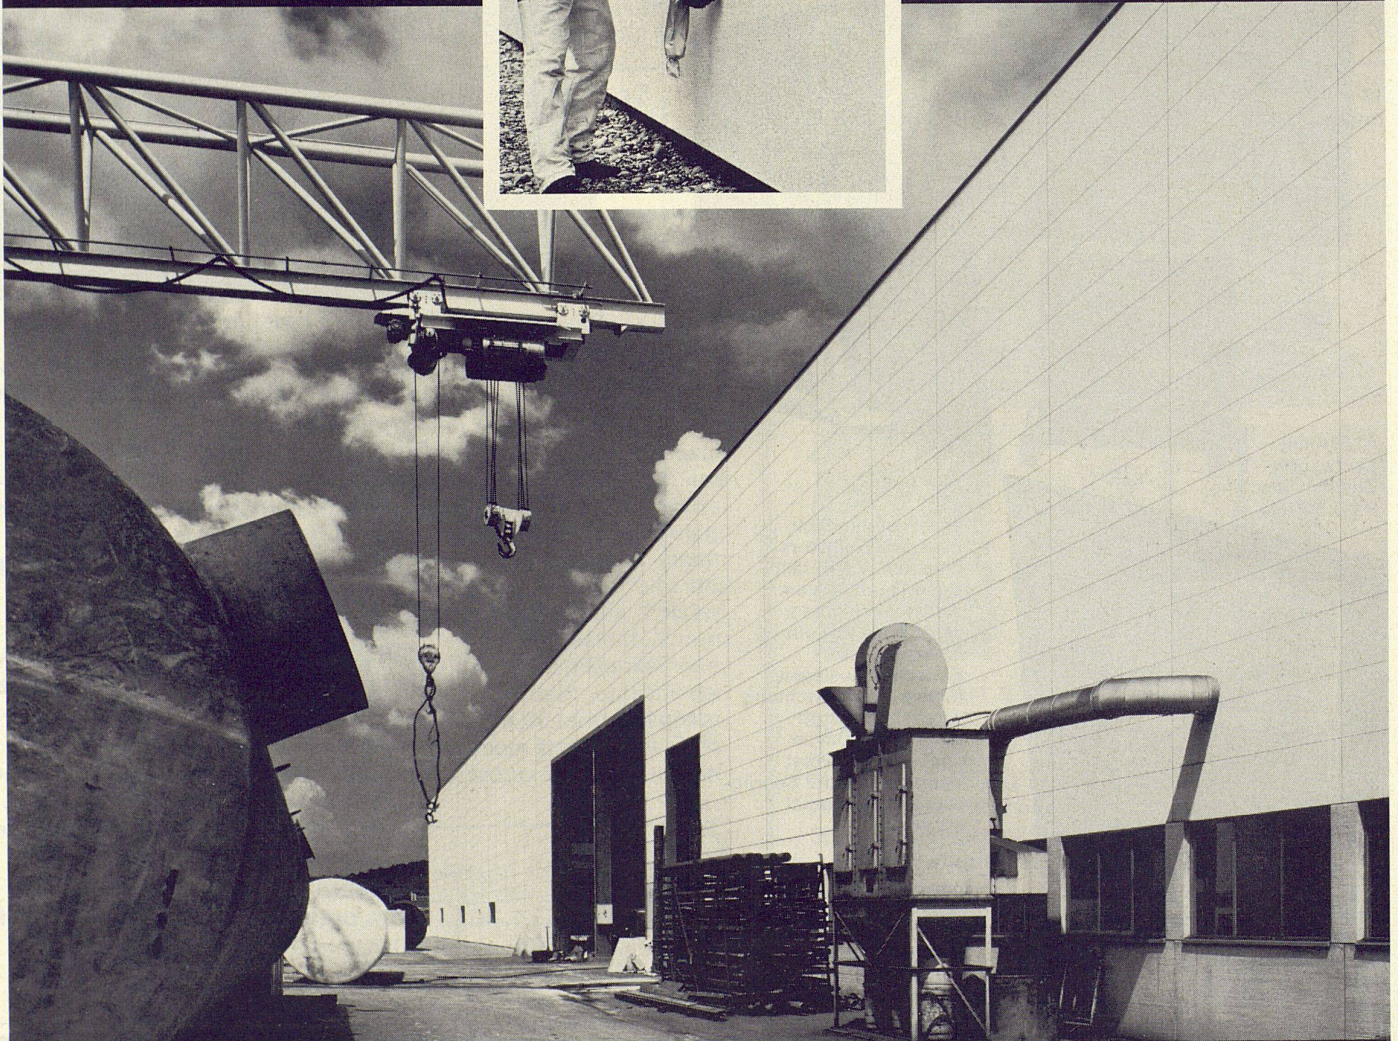

MONTAGEBAUAG

Hohlstrasse 610, 8048 Zürich
Telefon 051 / 62 56 56

MONTAGEBAUSA

Route de Prilly, 1023 Crissier
Telefon 021 / 34 84 94