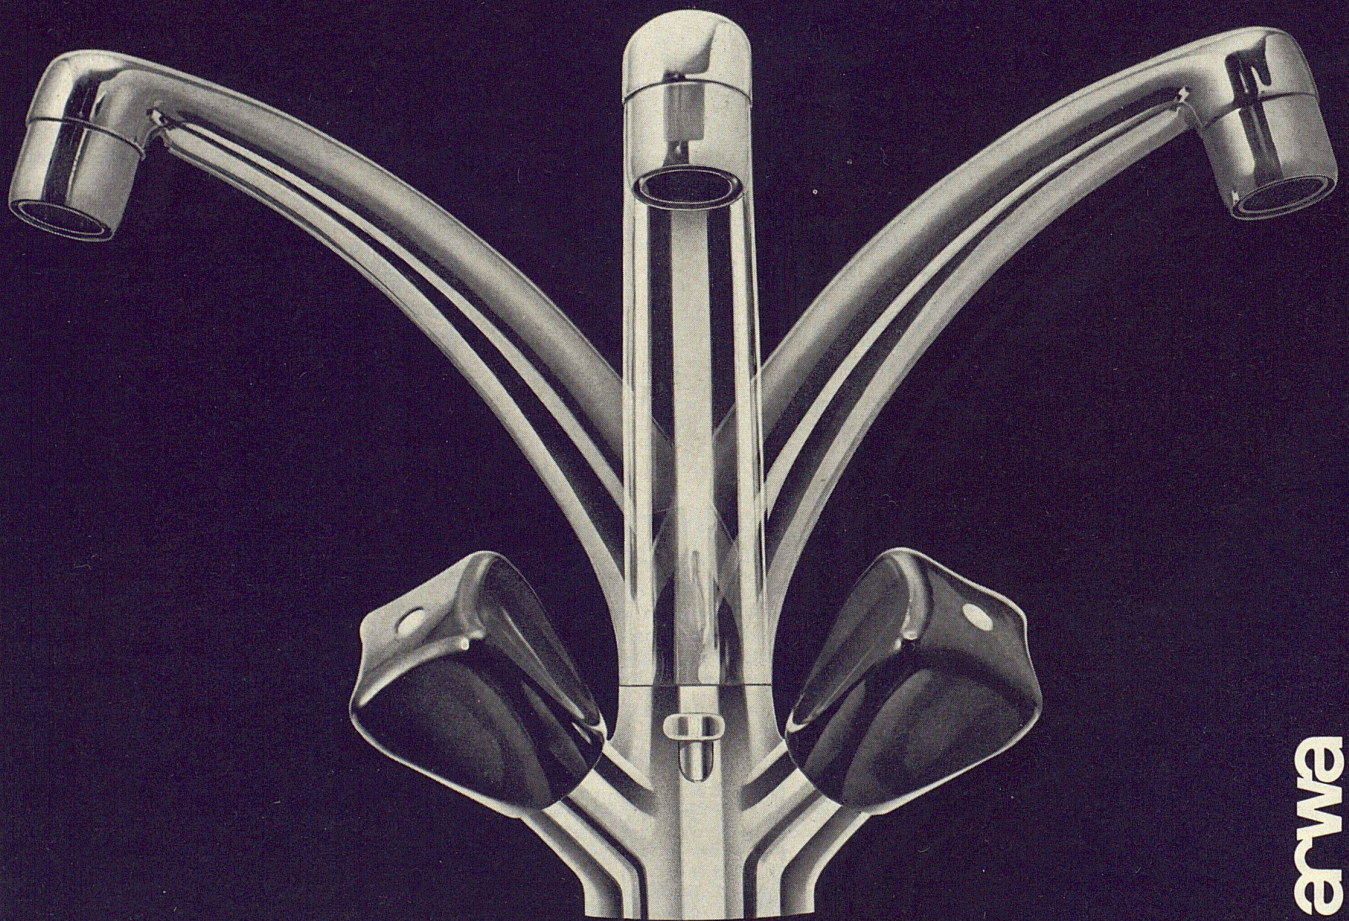

arwa-funktionell richtige Eleganz

doswald vsg swb

arwa

Einer durchdachten Konstruktion eine gute Form geben, das ist die Idee guten Designs. Diese Idee steckt hinter der «arwa-typ» Einkörper-Waschtischbatterie.

Deshalb hat sie einen elegant hohen, schwenkbaren Auslauf (erleichtert das Reinigen des Lavabos) und einen leicht bedienbaren Betätigungsgriff für den Ablauf.

Die Ventilgriffe mit den aus Kunststoff eingesetzten (nicht aufgeklebten) Rot- und Blaupunkt-Bezeichnungen sind nach der Hand geformt und deshalb auch für feuchte Hände sehr griffig.

Armaturenfabrik Wallisellen AG

Neue Winterthurerstrasse 120
8304 Wallisellen
Telefon 051 93 31 77

arwa — funktionell richtige Eleganz