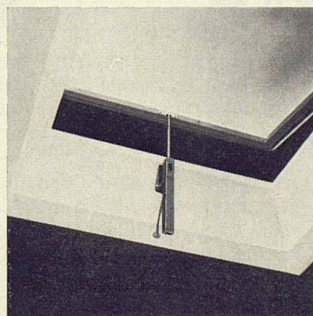

BLANCO Fassaden — Fassaden für die Gegenwart und die Zukunft. Gestalten Sie mit an dieser Zukunft. Beginnen Sie schon jetzt! Sprechen Sie mit Ihren Bauherren. Mit Unternehmern. Sprechen Sie über BLANCO Fassaden-Elemente. Über Profilbahnen und Wandplatten aus Chromnickelstahl. Und schreiben Sie uns! Denn: Die Zukunft hat schon begonnen.

— Form aus Edelstahl

BLANC+CO.
Metallwarenfabrik
7135 Oberdingen/Württ.
Repräsentant für die Schweiz:
HANS HÜBSCHER
9008 St. Gallen
Notkerstraße 150
Tel.: 071/24 02 22

CUPOLUX

eurodome

+eurobase

Als Konstruktionsfirma mit Oberlicht-Erfahrung seit 1907 haben wir bereits 1963 zu Cupolux und eurodome zeitsparende, vorgefertigte eurobase-Zargenrahmen entwickelt. Unsere Lichtkuppeln, auf Wunsch mit Lüftungsöffner, Dachausstieg und individuellem Bedienungszubehör lieferbar, lassen sich aber ebenso gut auf jeden bauseits erstellten Aufsatzkranz (Beton, Holz, Metall) montieren. Es lohnt sich, uns anzufragen.