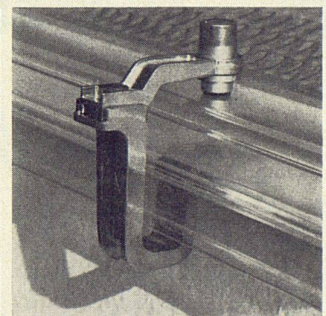

— Form aus Edelstahl

BLANC+CO.
Metallwarenfabrik
7135 Oberdingen/Württ.
Repräsentant für die Schweiz:
HANS HÜBSCHER
9008 St. Gallen
Notkerstraße 150
Tel.: 071/24 02 22

CUPOLUX

eurodome

+eurobase

Als Konstruktionsfirma mit Oberlicht-Erfahrung seit 1907 haben wir bereits 1963 zu Cupolux und eurodome zeitsparende, vorgefertigte eurobase-Zargenrahmen entwickelt. Unsere Lichtkuppeln, auf Wunsch mit Lüftungsöffner, Dachausstieg und individuellem Bedienungszubehör lieferbar, lassen sich aber ebenso gut auf jeden bauseits erstellten Aufsatzkranz (Beton, Holz, Metall) montieren. Es lohnt sich, uns anzufragen.