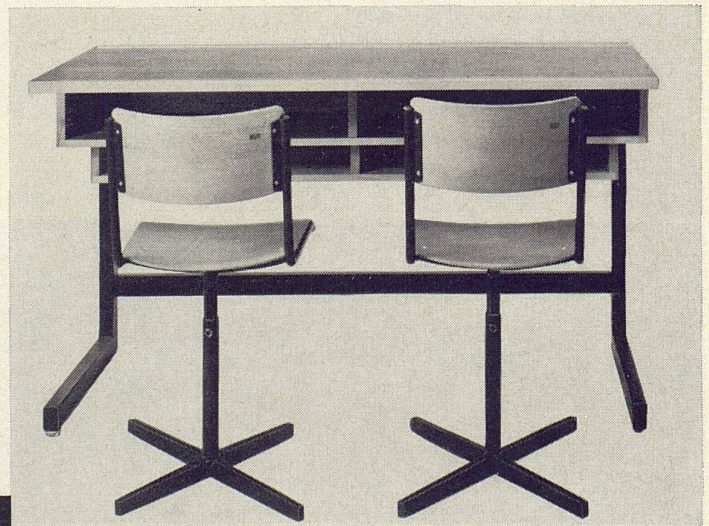

Mit diesem Schultisch ist der Wunsch der Architekten nach einer formschönen Ausführung ebenso erfüllt wie die Forderung der Pädagogen nach einer funktionsgerechten Konstruktion.

ein neuer Schultisch

Der Tisch kann in der Höhe beliebig verstellt werden mit stufenlosem Embru-Getriebe oder Federmechanismus mit Klemmbolzen. Die Platte ist horizontal fest oder mit Schrägstellung lieferbar. Die Stühle sind ebenfalls beliebig verstellbar.

formschön und funktionsgerecht

Tischplatte in verschiedenen Grössen, in Pressholz, Messer- und Schäl furnier oder Kunstharzbelag. Gestell grau einbrennlackiert oder glanzverzinkt.

Mit dem zurückgesetzten Büchertablar ist die Kniefreiheit gewährleistet, der Schüler kann korrekt sitzen und sich ungehindert bewegen.