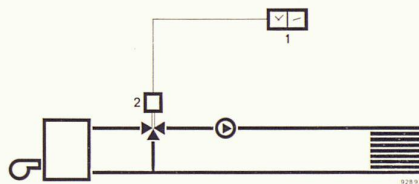

WAS INTERESSIERT DEN BAUHERRN?

angenehmes und behagliches Wohnklima durch gleichmäßige Temperatur
vollautomatischer, problemloser Heizungsbetrieb
minimaler Brennstoffverbrauch
verschiedene Heizprogramme

WAS INTERESSIERT DEN ARCHITEKTEN?

Einfache und schlichte Form des Raumgerätes, sehr flach (nur 22 mm tief)
Eignet sich für jedes Kesselfabrikat
Zufriedene Bauherren durch zuverlässigen Heizbetrieb

WAS INTERESSIERT DEN INSTALLATEUR?

Regelsystem für Packaged Units-Heizkessel in Einfamilienhäusern
Regler und Raumgerät in einem Gehäuse
Preisgünstiges Regelsystem
Wartungsfreie Regelung
Einfache Installation

RAUMREGELUNG

Elektronischer Proportionalregler
Thermometer zur Anzeige der Raumtemperatur
Wahlschalter mit folgendem Programm:

- = Heizung aus
- ☾ = Am Tag und in der Nacht reduzierte Heizung
- ☀ = Am Tag und in der Nacht normale Heizung
- ⌚ = Automatisches Tag-/Nachtprogramm (nur bei RCB1x, bei RCB1 manuelles Tag-/Nachtprogramm)

Anschlußspannung 220 V
Abmessungen:
RCB1: 80 × 80 × 22
RCB1x: 160 × 80 × 22

Komplettes Mischventil, geeignet für den Ein- oder Anbau an Heizkessel. Besteht aus einem schnell reagierenden, elektrothermischen Stellantrieb mit Dreiwegeventil.

Regelventil X3ir... mit Rotgußkörper NW $\frac{1}{2}$ "...1 $\frac{1}{2}$ "
Innengewindeanschluß, keine rostenden Teile, feinregulierend.

1 Raumgerät
2 Mischventil

WITTERUNGSABHÄNGIGE HEIZUNGSREGELUNG

Elektronischer Proportionalregler
Thermometer zur Anzeige der Raumtemperatur
Wahlschalter mit folgendem Programm:

- = Heizung aus
- ☾ = Am Tag und in der Nacht reduzierte Heizung
- ☀ = Am Tag und in der Nacht normale Heizung
- ⌚ = Automatisches Tag-/Nachtprogramm (nur bei RVM1x, bei RVM1 manuelles Tag-/Nachtprogramm)

Anschlußspannung 220 V
Abmessungen:
RVM1: 80 × 80 × 22
RVM1x: 160 × 80 × 22

Regelventil X3ir... mit Rotgußkörper NW $\frac{1}{2}$ "...1 $\frac{1}{2}$ "
Innengewindeanschluß, keine rostenden Teile, feinregulierend.

1. QAC1 Witterungsfühler mit NTC-Meßelement, erfährt die Außentemperatur und teilweise die Sonnenbestrahlung und Windgeschwindigkeit.
2. QAD1v Vorlauftemperatur-Anlegefühler mit Drehknopf zum Einstellen der tiefsten Außentemperatur.