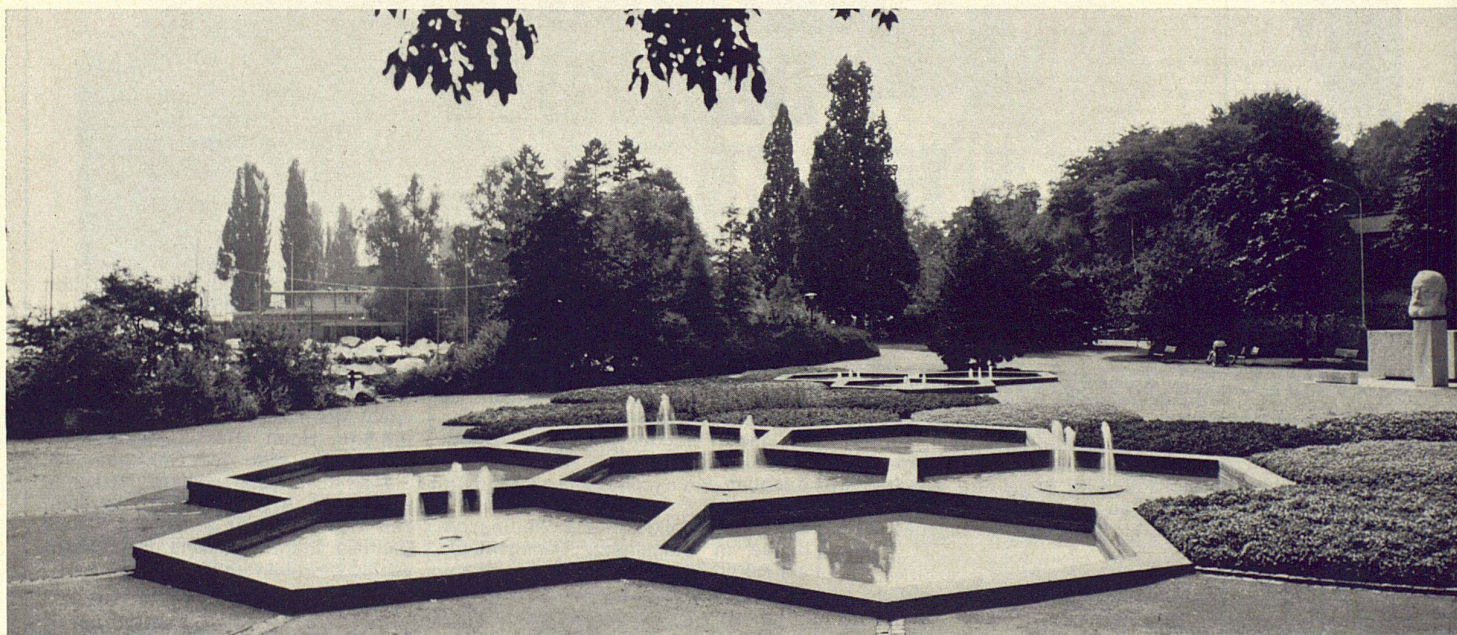

Beratungsstelle Zürich
Telefon 051/27 36 23

Für Kanalisationen und Hausentwässerungen, Röhren aus

Steinzeug

mit der vorfabrizierten *flexbell* - Steckmuffe

planen, bauen, pflegen

boesch

Gartenanlagen

Georges Boesch, Gartenarchitekt BSG
Eierbrechtstrasse 16, 8053 Zürich, Tel. 051/53 04 80