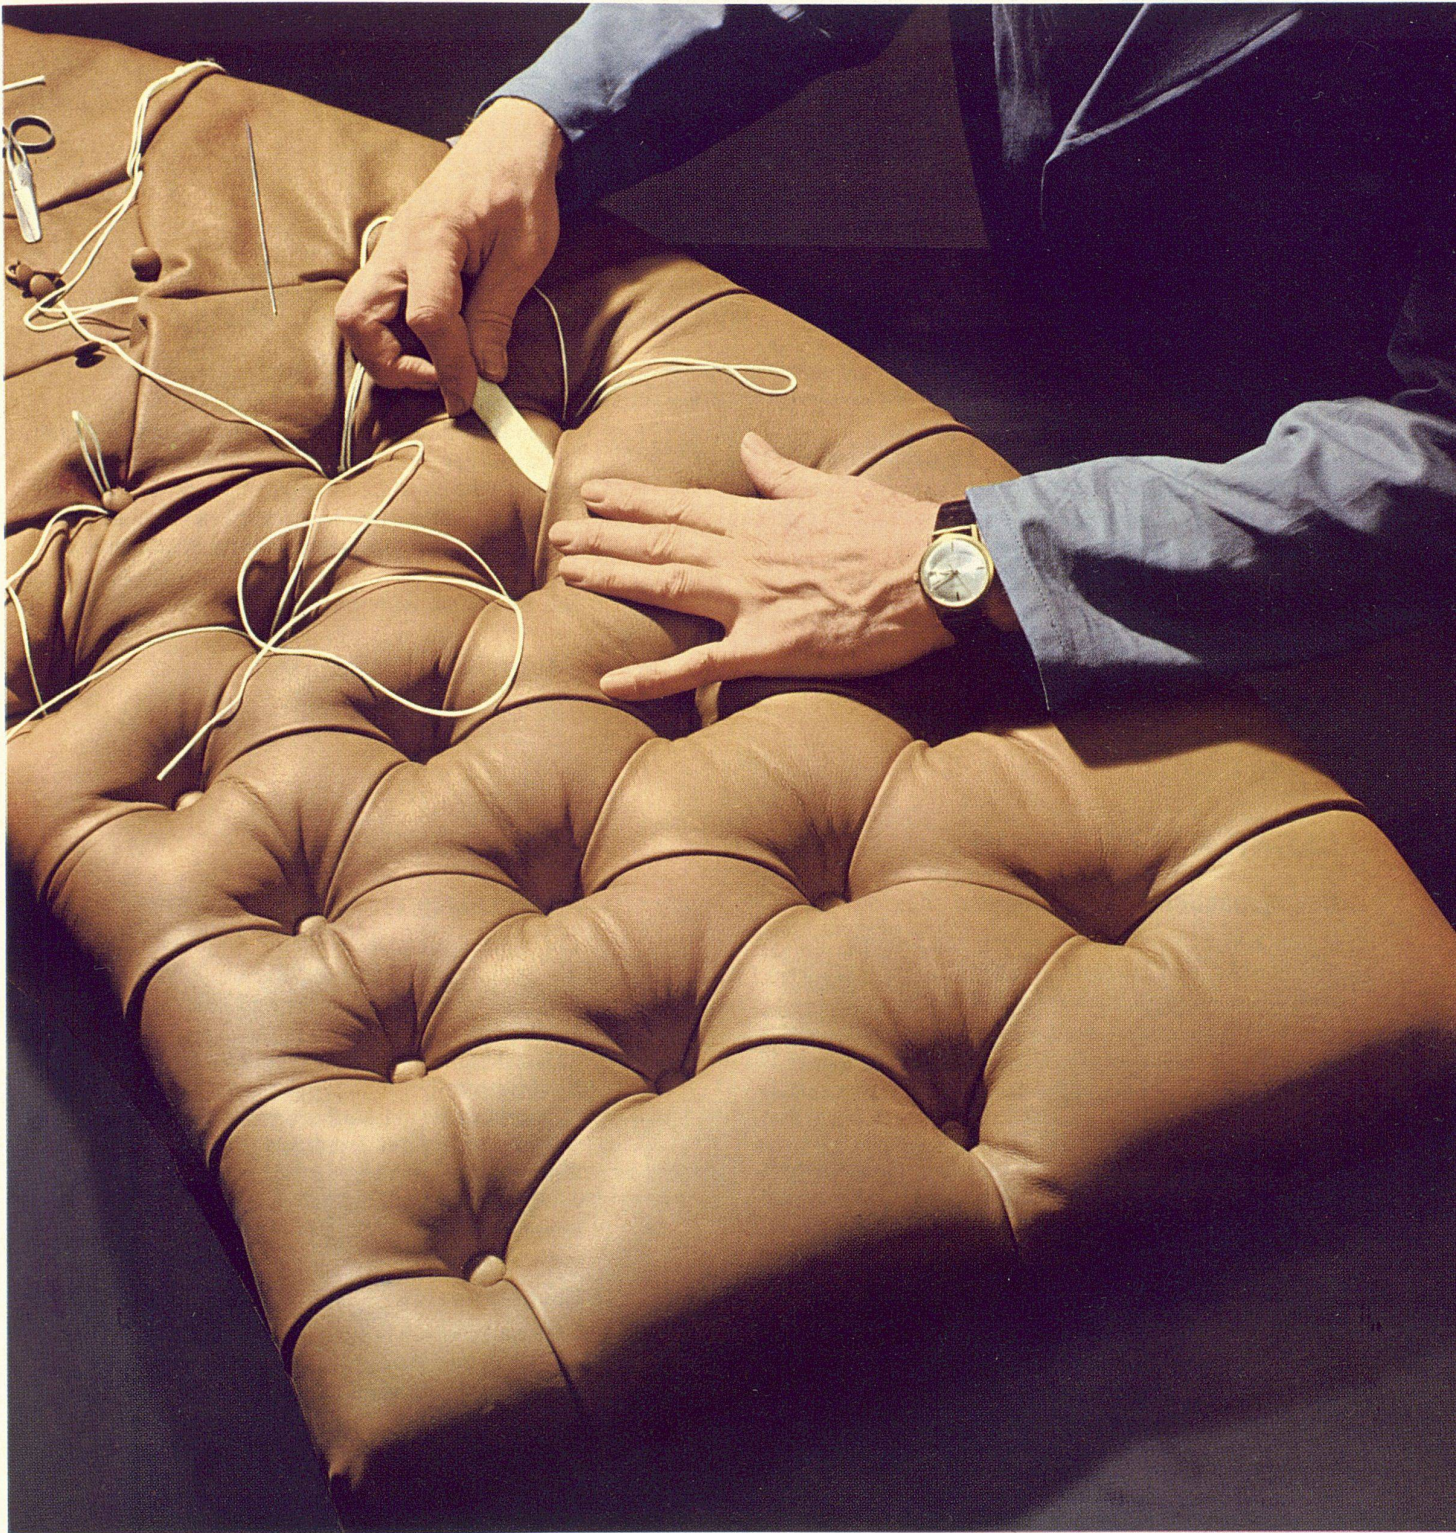

echtes Leder

Verkauf: Gut & Co. 8152 Glattbrugg ZH

**LACAR
NAPPA**

das Schweizer Polsterleder
für die Hand des Könners
zur Freude des Kenners -
charaktervoll ledrig -
weich, farbecht und langlebig