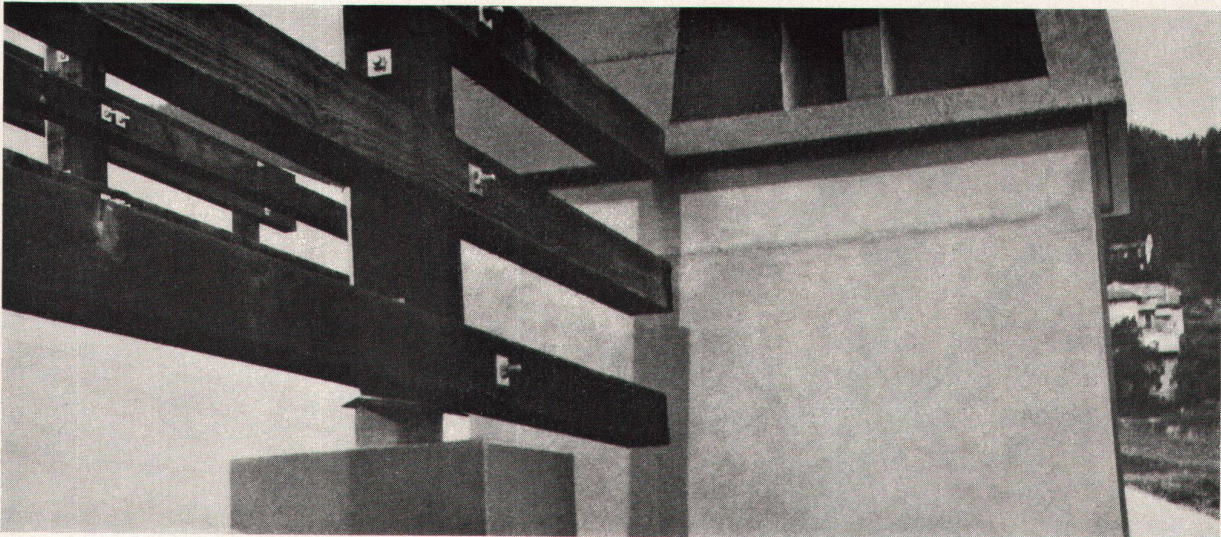

* mit Rauchabgang

**IDEAL
STANDARD**
AG

4657 Dulliken, Telefon 062 211115

Wer beim Bauen an die Zukunft denkt, wählt Ideal Standard

Benefol®

der moderne Dachbelag

Mit Benefol können auch die schwierigsten Abschlüsse, wie Dachabläufe, Kamine, Rinnen-
auskleidungen, Vertikalanschlüsse, Brüstungen
usw. dauerhaft und sicher abgedichtet werden.
Verlangen Sie unsere ausführlichen technischen
Sonderprospekte.