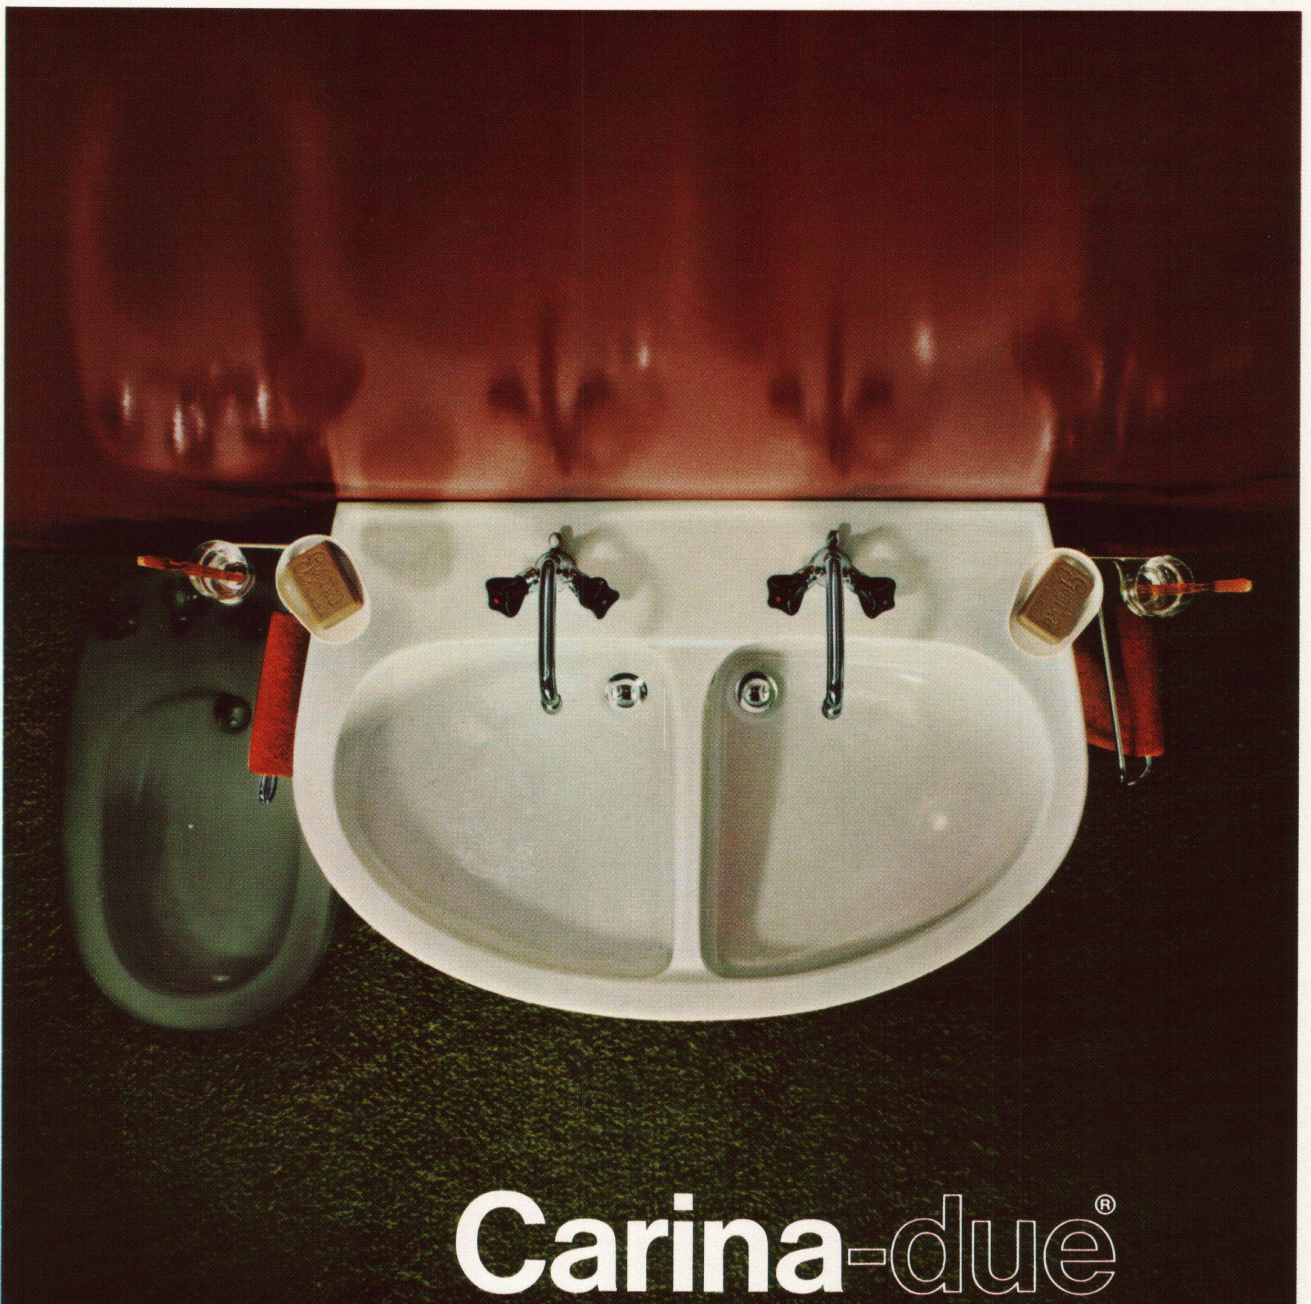

Zwei Waschbecken und trotzdem sparen

sparen

an Installationskosten, denn der CARINA-DUE Doppelwaschtisch benötigt nur einen Ablauf.

sparen

bei den Aussenmassen, weil die CARINA-DUE nur 90 cm breit ist und trotzdem zwei vollwertige Becken aufweist.

sparen

an Raum, denn dank der ausgewogenen Beckenform kann das Bidet direkt neben dem Waschtisch stehen.

zwei Waschbecken

geben jedem Badezimmer mehr Gebrauchswert.

Sabez
Sanitär-Bedarf AG Zürich
Spezialisten für Küchenbau
und Sanitärbedarf
Büro und Ausstellung:
Kreuzstrasse 54, 8008 Zürich
Telefon 051/47 35 10

® Marke und Modell international geschützt

Carina-due®

bringt mehr Komfort ohne grosse Kosten