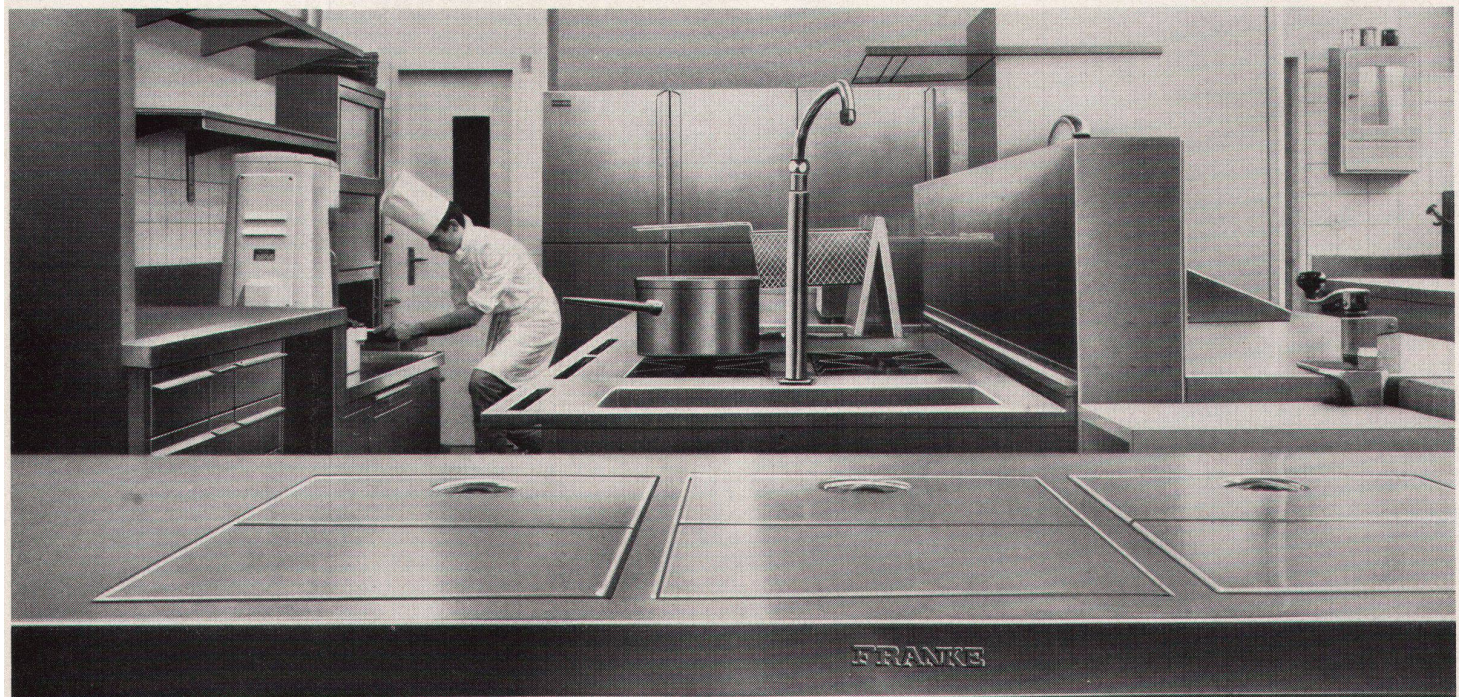

FRANKE

der führende Verarbeiter von Chromnickelstahl

Walter Franke AG
4663 Aarburg/Schweiz
Telefon 062/41 21 21