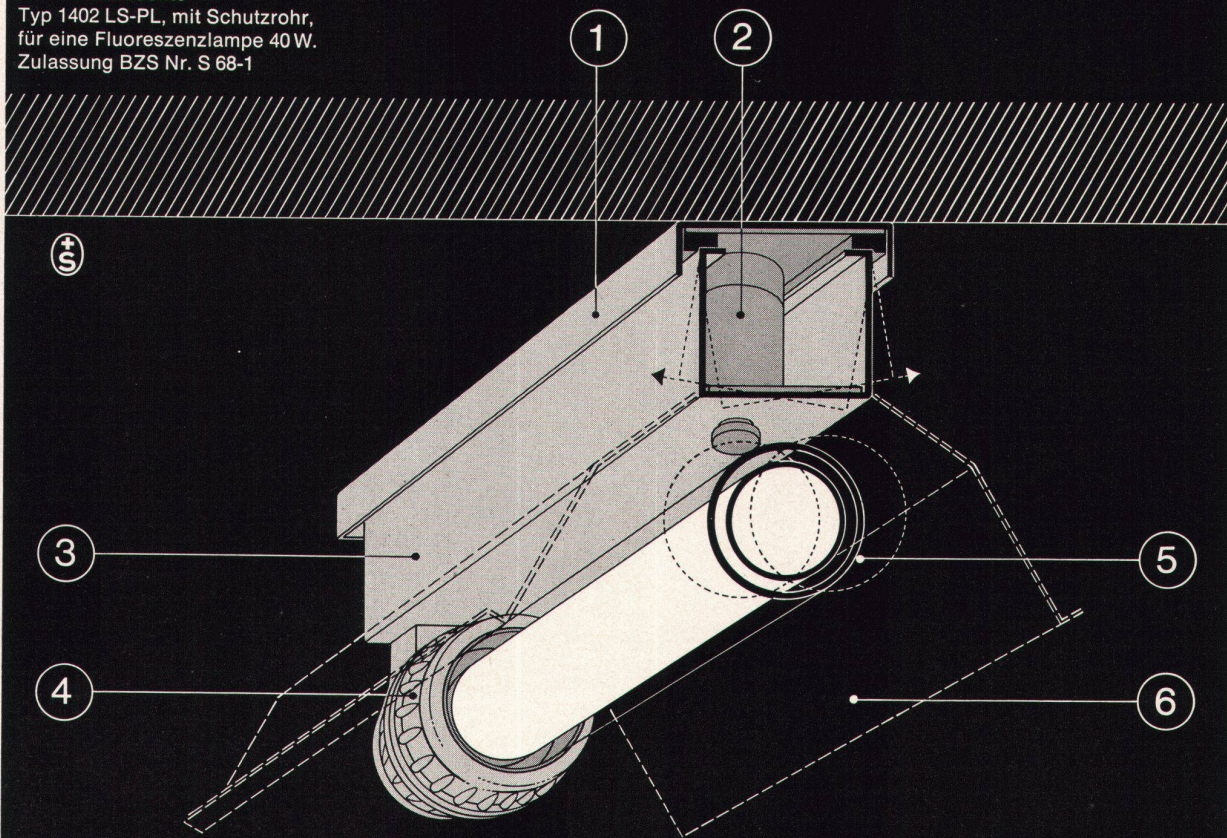

Zivilschutzleuchte
Typ 1402 LS-PL, mit Schutzrohr,
für eine Fluoreszenzlampe 40 W.
Zulassung BZS Nr. S 68-1

**Diese «Fluora»-Leuchte
ist vom BZS*) zugelassen
für Zivilschutzräume
mit einem Schutzzumfang
bis 9 atü**

.....**D**as heisst: Diese «Fluora»-Leuchte entspricht den Bedingungen des *) Bundesamtes für Zivilschutz für den Einsatz in allen vorkommenden Schutzbauten. Mit anderen Worten: Diese Leuchte ist so gebaut, dass sie selbst durch stärkste Schock-Einwirkungen nicht «aus der Fassung» gebracht werden kann . . . , denn sie hat

- eine starke, fest an die Decke montierte Grundplatte ① mit zwei Schockdämpfungselementen ② aus alterungs- und temperaturbeständigem elastischem Material:

- einen stabilen Leuchtenbalken ③ (mit Würgenippeinführung auf den Stirnseiten), der mit Rändelmuttern fixiert an den Dämpfungselementen «hängt»;

- Spezialfassungen ④ mit Schraubverschluss, die auch bei massivsten Erschütterungen einen sicheren Halt der Lampe garantieren;

- und auf Wunsch zusätzlich ein Schutzrohr ⑤ aus Klar-Acrylglas, sowie Reflektoren ⑥, die wie alle übrigen Metallteile weiss thermolackiert sind.

«Fluora»-Zivilschutzleuchten gibt es noch in weiteren Ausführungen, je nach Typ und Bauart mit BZS-

Zulassung für Räume mit Schutzzumfang bis 9, 3, oder 1 atü. Mehr darüber erfahren Sie aus unserem Mitteilungsblatt Nr. 15 «Eine neue Fluora-Spezialität . . . », oder noch besser direkt von unserem lichttechnischen Beratungsdienst. Beides steht unentgeltlich zu Ihrer Verfügung.

Fluora

Spezialfabrik für Fluoreszenzleuchten,
9102 Herisau, Tel. 071/51 23 63