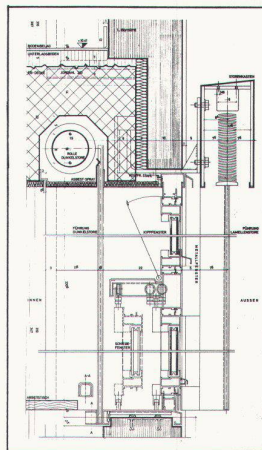

Wir beraten Sie gerne und unverbindlich

GUTSCHEIN

für eine ACORDIAL-Dokumentation

Name: _____

Adresse: _____

ACORDIAL Faltschirme

Bruno Piatti
Bauelemente
8305 Dietlikon ZH
Tel. 051 - 93 16 11

St.-Alban-Schulhaus
Mädchen-Realschule/Turnhalle
Engelgasse, Basel
Architekt:
Walter Wurster, BSA/SIA
Bernoullistrasse 20
Basel
Foto: J. Stieger, Kaiserstuhl