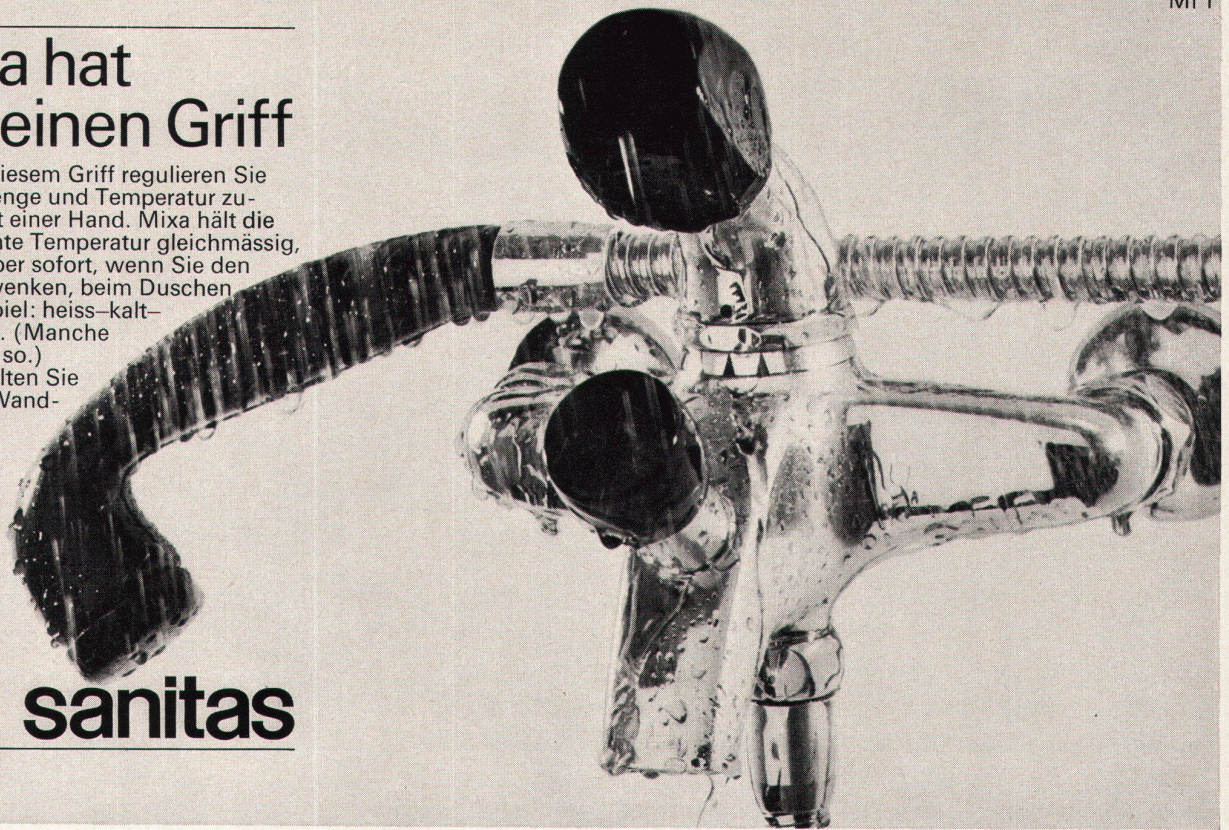

Mixa hat nur einen Griff

aber mit diesem Griff regulieren Sie Wassermenge und Temperatur zugleich, mit einer Hand. Mixa hält die gewünschte Temperatur gleichmässig, reagiert aber sofort, wenn Sie den Griff schwenken, beim Duschen zum Beispiel: heiss-kalt-heiss-kalt. (Manche mögen es so.) Mixa erhalten Sie auch als Wandmischer.

sanitas