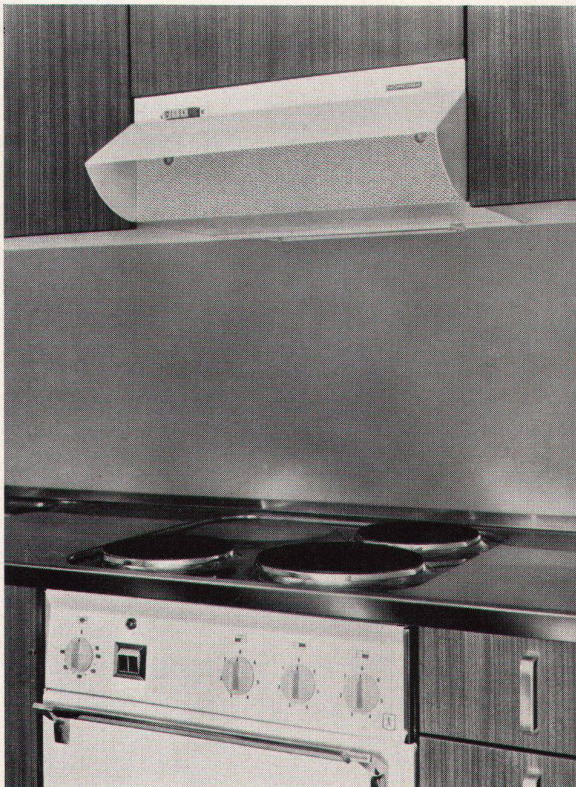

Kein Kochdunst mehr in der Küche
dank der neuen
NORDISK-Küchenabzugshaube

- Sehr hohe Luftleistung
- 2 Geschwindigkeiten
- Geräuscharm
- Wirksame Fettfilter
- Ideal zum Reinigen
- Herdbeleuchtung
- Entspricht den Normmaßen
- SEV-geprüft
- 1 Jahr Garantie