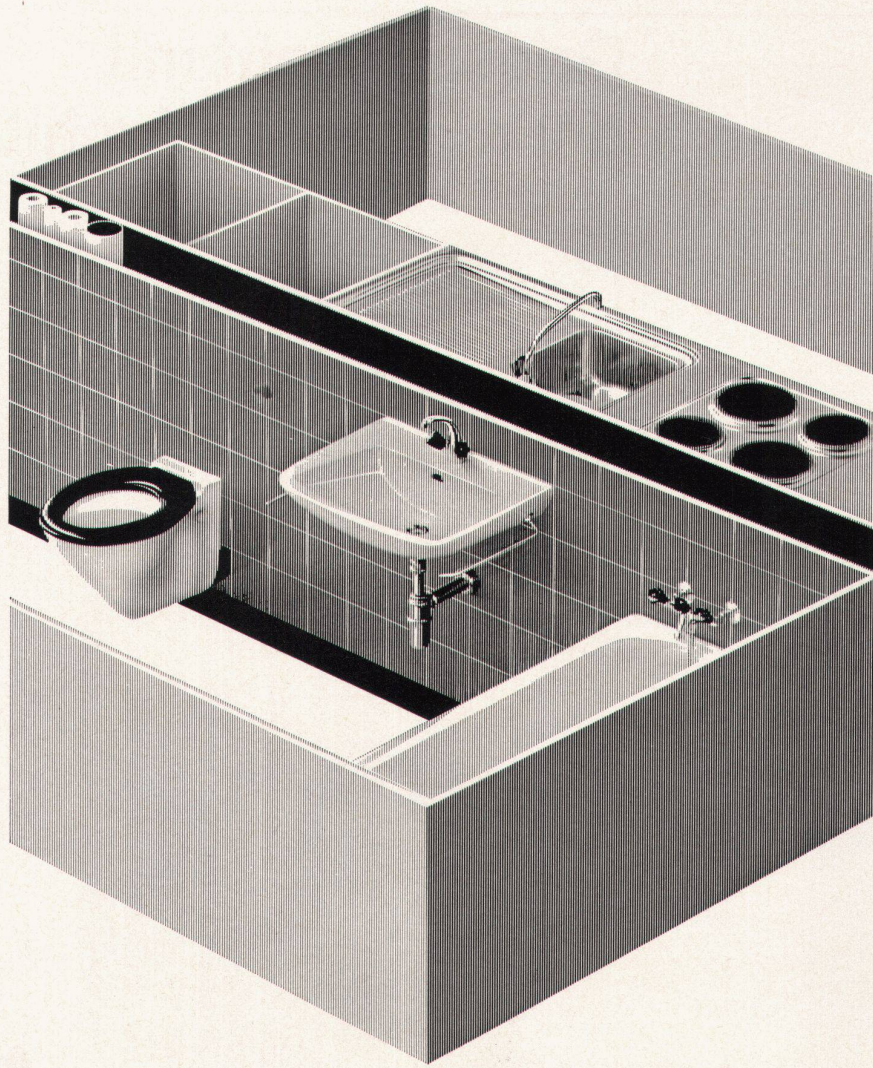

Büro-Hochhaus Sulzer, Winterthur, 1408 Roll-Lamellenstoren Solomatic

Sanfit verbilligt den Wohnungsbau durch Rationalisierung.

Konsequent rationell durchdacht, erlaubt die Sanfit-Montagemethode den Einbau der kompletten Bad- und Kücheneinrichtung in die fertigerstellten Räume am Ende der Bauzeit. Lieferung, Montage und Inbetriebnahme einer Wohnungseinheit erfolgen in einer einzigen, fortlaufenden Arbeitsphase von wenigen Stunden. Die Sanitär-Fertiginstallation Sanfit ist im vorgefertigten Elementbau wie auch bei der konventionellen Bauweise anwendbar. Diese Vorteile und noch viele weitere lassen sich Bauherren und Architekten an einer Musteranlage beim Regionalvertreter zeigen.