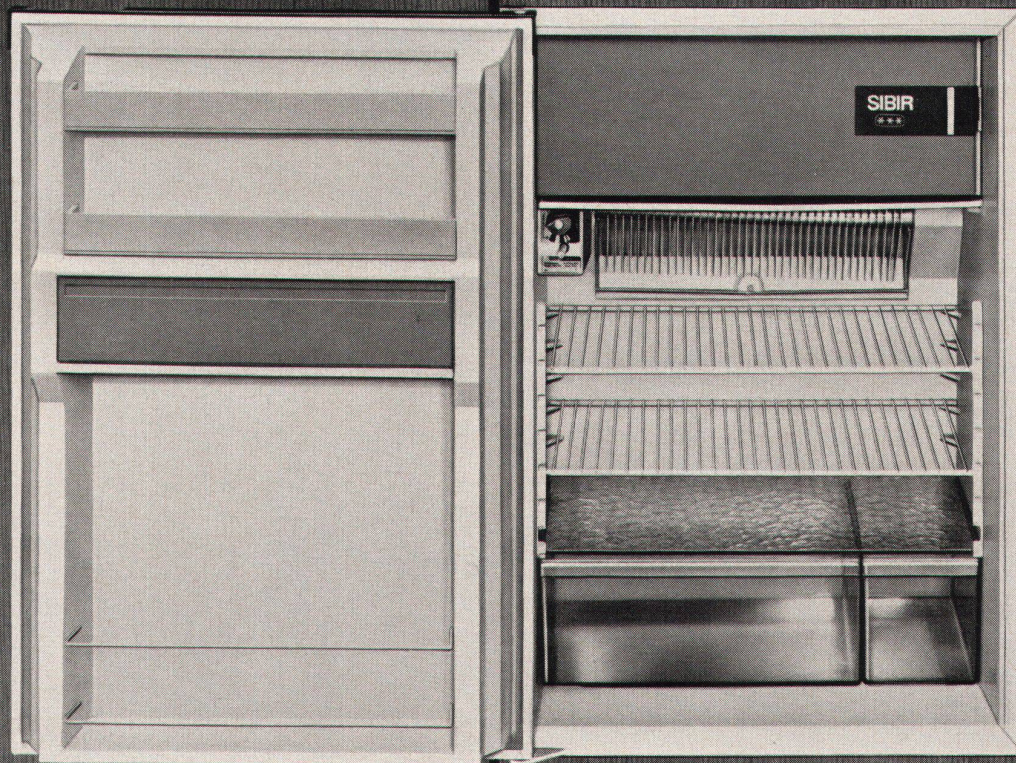

SIBIR^{***}

NORM Einbau-
Modell
150 Liter

Fr. 325.-

SIBIR löst Ihre Einbau-Probleme mit 5 Einbau-Varianten. In jede Schweizer-NORM-Küche einbaubar.

Modernster heute auf dem Markt erhältlicher Einbau-Apparat seiner Literklasse.

Selbstverständlich:
Echtes ^{***}Tiefkühlfach, vollautomatische Abtauung, Tropfwasser-Verdunstung, Beleuchtung, 2 Gemüseschubladen

5 Jahre Vollgarantie auf die Funktion **aller** Teile.

SIBIR Kühlapparate GmbH, 8952 Schlieren ZH, Telefon 051 98 84 44