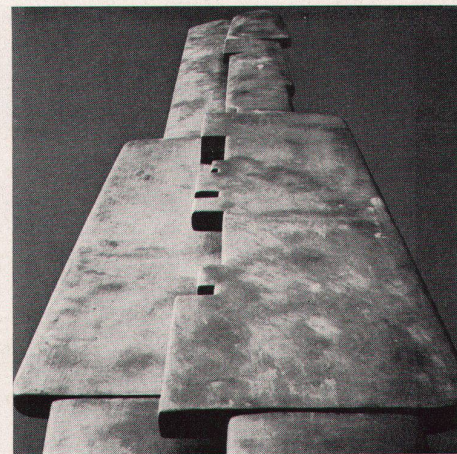

1
Aluminiumplastik «Les Gémeaux», 1967, von
François Stahly vor dem Verwaltungsgebäude
2, 3
Details

1
*François Stahly, sculpture en aluminium « Les Gé-
meaux, 1967, placée devant le bâtiment admini-
stratif de l'usine de produits métalliques P. et W.
Blattmann à Wädenswil
2, 3
Détails*

1
Aluminium sculpture « Les Gémeaux », 1967, by
François Stahly, in front of the office building of
the P. and W. Blattmann hardware factory in Wä-
denswil
2, 3
Details

Photos: Fritz Maurer, Zürich