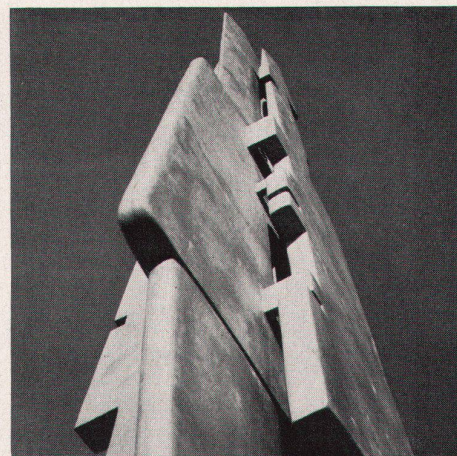

1
Aluminiumplastik «Les Gémeaux», 1967, von
François Stahly vor dem Verwaltungsgebäude
2, 3
Details

1
*François Stahly, sculpture en aluminium « Les Gé-
meaux, 1967, placée devant le bâtiment admini-
stratif de l'usine de produits métalliques P. et W.
Blattmann à Wädenswil
2, 3
Détails*

1
Aluminium sculpture « Les Gémeaux », 1967, by
François Stahly, in front of the office building of
the P. and W. Blattmann hardware factory in Wä-
denswil
2, 3
Details

Photos: Fritz Maurer, Zürich