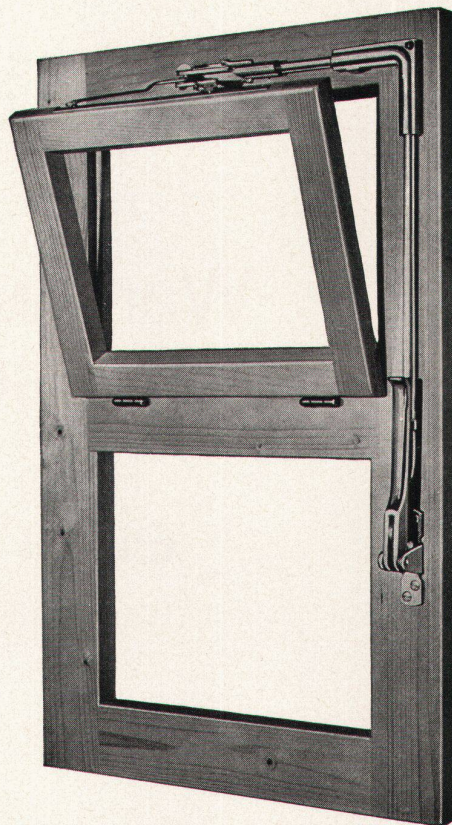

VENTUS E

Schweizer Fabrikat

der oberlichtverschluß

funktionssicher, den höchsten Ansprüchen der modernen Bautechnik entsprechend.

Eignet sich für Einzelverschluß und Gruppenanlagen, für Auf- und Unterputz-Montage, Holz- oder Metallkonstruktionen.

Dieser Verschluß hat sich tausendfach bewährt in Schulhäusern, Turnhallen, Bahn-, Post-, Bank- und Bürogebäuden, Fabriken, Hochhäusern usw.

Lieferung durch den Fachhandel.

MSL

Unser technischer Dienst steht Ihnen zur Beratung gerne zur Verfügung.

Schloß- und Beschlägefabrik AG
Kleinlützel SO

Tel. (061) 89 86 77/78