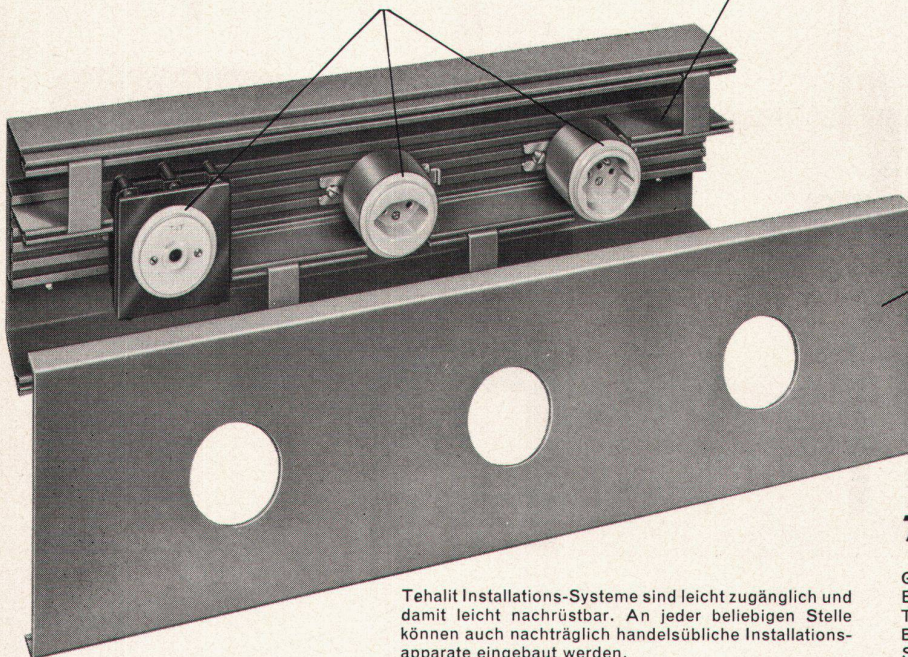

Tehalit Installations-Systeme aus Polyvinylchlorid (PVC-Hart) einem hochwertigen Isolierstoff, sind berührungssicher. Das ist besonders wichtig bei Elektro-Installationen im Handbereich.

Tehalit Installations-Systeme sind leicht zugänglich und damit leicht nachrüstbar. An jeder beliebigen Stelle können auch nachträglich handelsübliche Installationsapparate eingebaut werden.

Tehalit
räumt alle
Kabel auf

TEHALIT

Generalvertretung für die Schweiz:
Böni & Co. AG, 8500 Frauenfeld
Telephon: (054) 71453/55 Telex: 76307
Beziehbar auch im Fachgrosshandel
SEV-geprüft, PTT-bewilligt