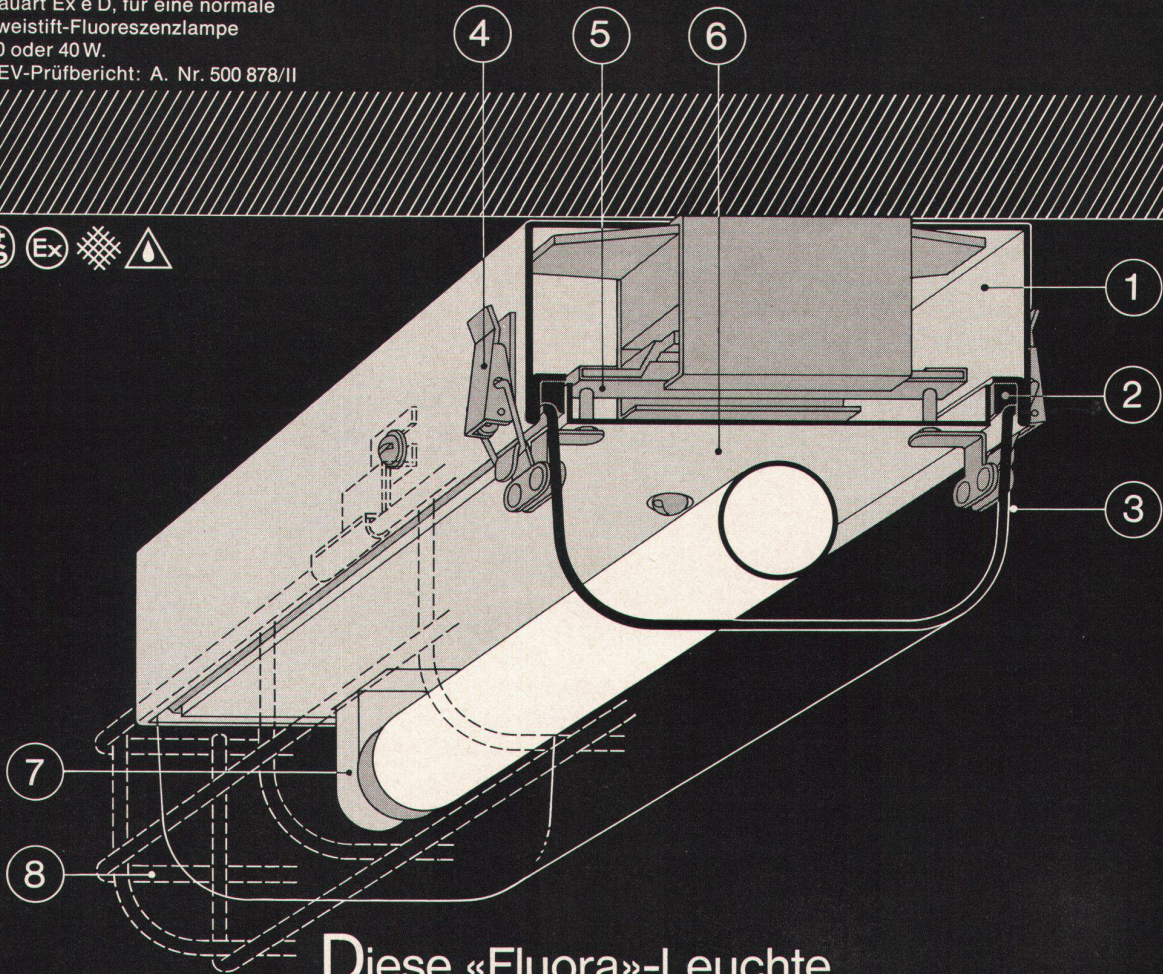

Explosionssichere Leuchte
Bauart Ex e D, für eine normale
Zweistift-Fluoreszenzlampe
20 oder 40 W.
SEV-Prüfbericht: A. Nr. 500 878/II

Diese «Fluora»-Leuchte
hat keine Angst
vor explosionsfähigen
Gas-Luft- oder Dampf-Luft-
Gemischen

... Mit gutem Grund, denn sie ist speziell gebaut und ausgerüstet für den Einsatz in Räumen, in welchen explosionsfähige Gase und Dämpfe der Zündgruppen A bis D auftreten. Sie hat z. B.

- ein stabiles, weiss thermolackiertes Metallgehäuse ① mit stirnseitiger Stopfbüchseinführung, sowie mit Erdungsklemmen innen und aussen;

- eine starke Abdeckung ③ aus Klar-Acrylglas und eine alterungs- und temperaturbeständige Dichtung ② als Schutz vor dem Eindringen von Dämpfen, Staub und Spritzwasser ins Leuchteninnere;

- Normal-Schnallenverschlüsse ④;

- einen druckfest gekapselten Schalter ⑤, welcher beim Abheben der Glaswanne die Leuchte sofort allpolig ausschaltet;

- ein Abdeckblech ⑥ über dem elektrischen Teil, das aus Sicherheitsgründen nur mit einem Spezialschlüssel abgenommen werden kann;

- Spezialfassungen ⑦ mit federndem Längenausgleich;

- und auf Verlangen zusätzlich einen starken, abklappbaren Schutzkorb ⑧, welcher leicht auch nach-

träglich an bereits montierte Leuchten befestigt werden kann.

Explosionssichere Leuchten sind eine ganz besondere «Fluora»-Spezialität. Mehr über sie, oder über das vielseitige «Fluora»-Leuchtenprogramm ganz allgemein, erfahren Sie aus unserem neuesten, ausführlichen Katalog . . . oder noch besser von unserem lichttechnischen Beratungsdienst. Beides steht unentgeltlich zu Ihrer Verfügung.

Fluora

Spezialfabrik für Fluoreszenzleuchten,
9102 Herisau, Tel. 071/51 23 63