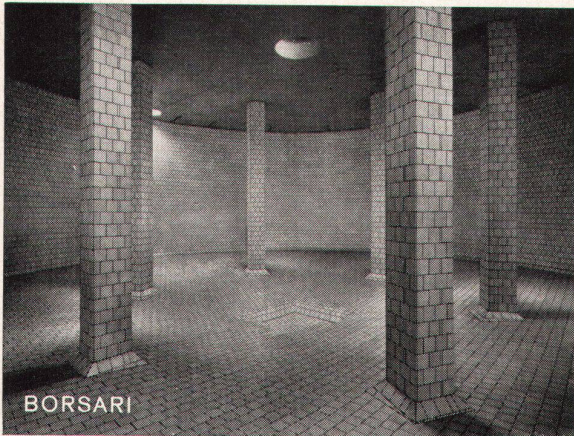

Flughafen-Immobilien-Gesellschaft Zürich-Kloten
7 Tanks total 5600 m³ Schweröl

Borsari Heizöl- und Benzintanks

60 Jahre Erfahrung
Erstklassige Referenzen
Keine Korrosion
Kein Unterhalt

aus Eisenbeton
mit
Plattenauskleidung
für jeden Bedarf

Borsari & Co, Zollikon-Zürich

Tel. (051) 6586 55

Gegründet 1873