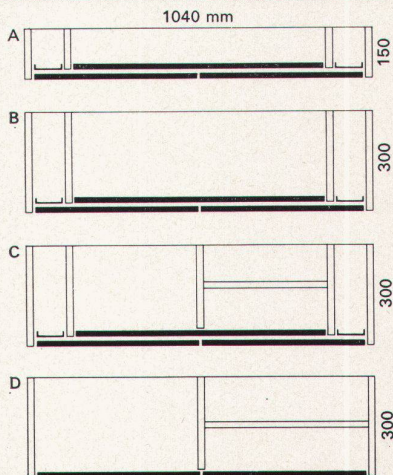

Kasten aus gezogenen Leichtmetallprofilen; Spiegeltüren aus Kristallglasspiegeln; Holzart der Türfurniere nach Wunsch. Durch Öffnen der äußeren Türen wird die Beleuchtung automatisch eingeschaltet (Fluoreszenzröhren 2x65 Watt, 220 Volt). Kastenhöhe: 1700 mm. Vier verschiedene Modelle: mit durchgehenden Tablaren (A,B) oder durch eine Trennwand geteilt in ein rechtes Abteil mit Kleiderstange und ein linkes Abteil mit verstellbaren Tablaren (C,D); mit 2 äußeren und einer inneren Spiegeltüre und mit Beleuchtung (A,B,C) oder nur mit äußeren Spiegeltüren, ohne Beleuchtung (D). Verlangen Sie bitte den detaillierten Spezialprospekt!