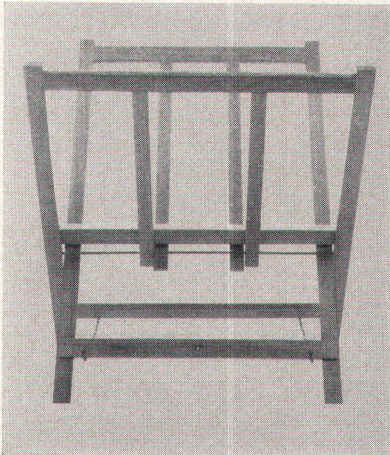

Chr. Leuthold Schreinerei SWB

Artikel für Architekten, Grafiker, Kunstmalerei, für Museen, Schulen, Galerien und private Sammler

9307 Winden/Hegi TG, Tel. 071 66 12 91

1. Verlangen Sie bitte detaillierte Spezialprospekte!

1 <i>Mappenschrank</i> in Eiche oder Wengé mit Rollwagen. Kastenformat: 55 x 85 x 100 cm. Komplett Fr. 530.– (Eiche), Fr. 580.– (Wengé)	2 <i>Planschrank</i>: 2 aufeinander-gesetzte Elemente. Weiss matt Kellco, Front massiv Wengé natur. Format: 140 x 92 x 85 cm. Fr. 2200.–	3 <i>Mappenständer</i>. Leichtes Modell in Eiche Fr. 112.–, in Wengé Fr. 130.–. Galeriemodell 82 x 80 x 65 cm, in Eiche Fr. 160.–, in Wengé Fr. 200.–	4 Rahmenlose, von der Wand abstehende <i>Bildträger</i>. Unsichtbare Aufhängevorrichtung. 25 verschiedene Formate. Von Fr. 14.– bis Fr. 150.–	5 <i>Wechselrahmen</i> in Flach- oder Falzprofil. Je 2 Passpartout-Formate; 65 x 50 cm: Fr. 45.–, 70 x 50 cm: Fr. 50.–	6 <i>Ausstellungselemente</i>. Tafeln: 160 x 90 cm. Eine weiss gespritzte Leichtbautafel Fr. 140.–, Glastafel Fr. 60.–, Stahlrohrrahmen Fr. 70.–

1 2

3 4 5

6