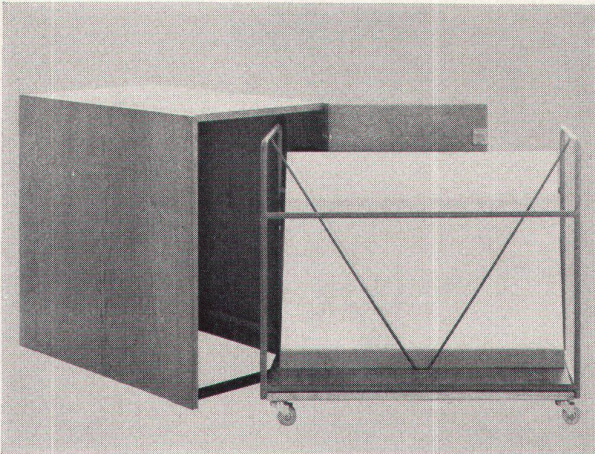

# Chr. Leuthold Schreinerei SWB

Artikel für Architekten, Grafiker, Kunstmalerei, für Museen, Schulen, Galerien und private Sammler

9307 Winden/Hegi TG, Tel. 071 66 12 91

- Verlangen Sie bitte detaillierte Spezialprospekte!
- |  |   |  |  |   |   |
|--|---|--|--|---|---|
| <p><b>1</b></p> <p><i>Mappenschrank</i> in Eiche oder Wengé mit Rollwagen. Kastenformat: 55 x 85 x 100 cm. Komplett Fr. 530.– (Eiche), Fr. 580.– (Wengé)</p> | <p><b>2</b></p> <p><i>Planschrank</i>: 2 aufeinander-gesetzte Elemente. Weiss matt Kellco, Front massiv Wengé natur. Format: 140 x 92 x 85 cm. Fr. 2200.–</p> | <p><b>3</b></p> <p><i>Mappenständer</i>. Leichtes Modell in Eiche Fr. 112.–, in Wengé Fr. 130.–. Galeriemodell 82 x 80 x 65 cm, in Eiche Fr. 160.–, in Wengé Fr. 200.–</p> | <p><b>4</b></p> <p>Rahmenlose, von der Wand abstehende <i>Bildträger</i>. Unsichtbare Aufhängevorrichtung. 25 verschiedene Formate. Von Fr. 14.– bis Fr. 150.–</p> | <p><b>5</b></p> <p><i>Wechselrahmen</i> in Flach- oder Falzprofil. Je 2 Passpartout-Formate; 65 x 50 cm: Fr. 45.–, 70 x 50 cm: Fr. 50.–</p> | <p><b>6</b></p> <p><i>Ausstellungselemente</i>. Tafeln: 160 x 90 cm. Eine weiss gespritzte Leichtbautafel Fr. 140.–, Glastafel Fr. 60.–, Stahlrohrrahmen Fr. 70.–</p> |
|--|---|--|--|---|---|