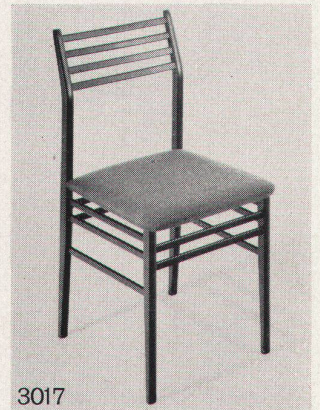

Gepolsterte Stahlrohrstühle und -sessel für Konferenzsäle, Sitzungszimmer und moderne Wohnräume.

3104

3100

3019

3017

Gut geformte Holzstühle mit bequemer Rückenstütze, Sitz gepolstert, mit Geflecht oder eingelegtem Sperrholz

2106 St

2106 St

2106 St

Leichter, formschöner Stapel- und Reihensstuhl aus Stahlrohr, geeignet für die Bestuhlung von Sälen, Hallen, Restaurants und Aufenthaltsräumen. Praktische Brettakupplung als Ablegefläche.