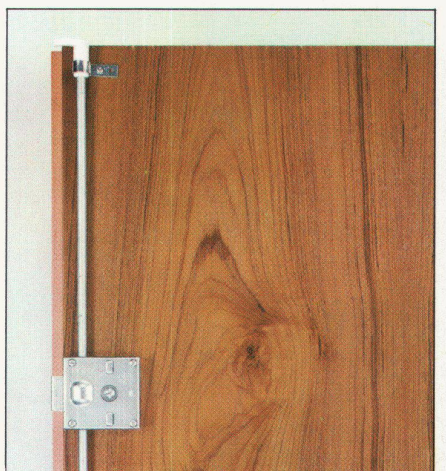

**Weil VGB auf so viele verschiedene Arten die Türen öffnet... öffnet Ihnen VGB die Türen zu neuen Kunden.
Dank der grossen VGB-Auswahl können Sie allen Wünschen Ihrer Kunden gerecht werden.**