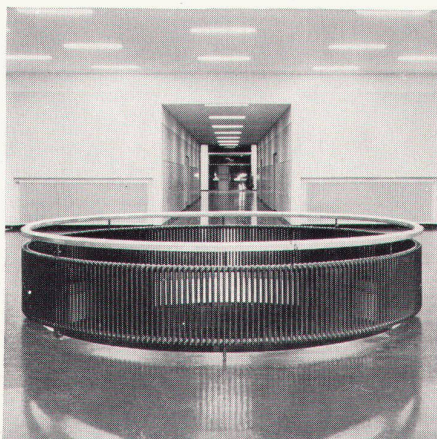

ZEHNDER - der erste Stahlrohr-Radiator auf dem europäischen Markt wurde 1930 von uns entwickelt.

ZEHNDER - Radiatoren bieten dank 36jähriger Erfahrung Gewähr für ein erstklassiges Produkt.

ZEHNDER - Radiatoren sind in Bauhöhen von 20 cm bis 7 m, in 5 verschiedenen Bautiefen und in vielen Sonderausführungen (rund, gebogen, winklig) lieferbar.

ZEHNDER - Radiatoren haben sich auch in ihrer Form — runde Rohre, kanten- und rippenlose Kopfstücke — seit 1930 durchgesetzt und bewährt. Das beweisen heute täuschend ähnliche Konkurrenzfabrikate.