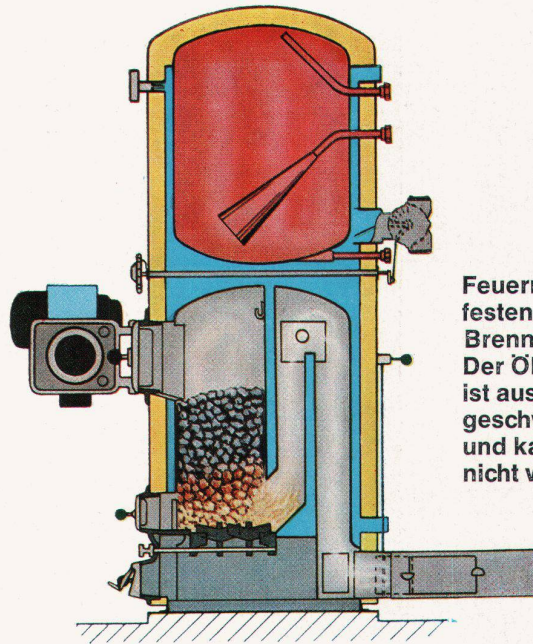

Feuern mit Öl oder Gas — mit höchstem Wirkungsgrad

Feuern mit festen Brennstoffen. Der Ölbrenner ist ausgeschwenkt und kann nicht verrußen.

Die runde, starke Konstruktion erlaubt einen Betriebsdruck von 3 atü. Ein sehr wichtiger Punkt, da die meisten modernen Heizungen als Druckanlagen gebaut werden. Schwache und leichte Kessel werden nach Jahren Schäden zeigen.

Der Arvika kann selbstverständlich automatisch gesteuert werden. Wenn Sie die Steuerung zusammen mit dem Kessel kaufen, fahren Sie günstiger und profitieren vom selben, raschen Service. Siehe Spezialprospekt.

Sie heizen mit Öl und verlangen höchsten Wirkungsgrad im sparsamsten Betrieb. Sie wollen leicht und schnell Abfälle, Papier, Holz etc. verbrennen. Und sicher sein, daß der Kessel in Mangelzeiten sparsam mit den festen Brennstoffen umgeht!

Ein Arvika Wechselbrandkessel ist dafür gebaut. Die langen, regelmäßigen Rauchgaspassagen und der große Feuerungsraum ergeben ruhigen Brennerbetrieb mit höchstem Wirkungsgrad. Und gute Leistungen mit Kohle.

Ein Arvika ist in Sekundenschnelle auf feste Brennstoffe umgestellt. Asche und Schlacke werden sofort und leicht mit dem beliebten Schüttelrost entfernt. Während dieser Zeit ist der Brenner ausgeschwenkt.

Ihre Ölbrennerfirma weiß, wieviel Ärger Sie sich damit ersparen.