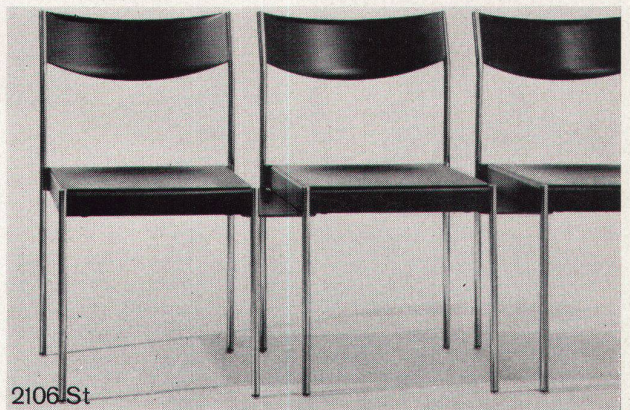

Unser Programm umfasst Stühle von einfacher Form und hoher Bequemlichkeit, — von zeitloser, nicht alltäglicher Eleganz und Repräsentation.

Besuchen Sie unsere Ausstellung im Bellevuehaus

810

2106 P

2107 P

Gepolsterte Stahlrohrstühle und -sessel für Konferenzsäle, Sitzungszimmer und moderne Wohnräume.

3104

3100

3019

3017

Gut geformte Holzstühle mit bequemer Rückenstütze, Sitz gepolstert, mit Geflecht oder eingelegtem Sperrholz

2106 St

2106 St

2106 St

Leichter, formschöner Stapel- und Reihensstuhl aus Stahlrohr, geeignet für die Bestuhlung von Sälen, Hallen, Restaurants und Aufenthaltsräumen. Praktische Brettakupplung als Ablegefläche.