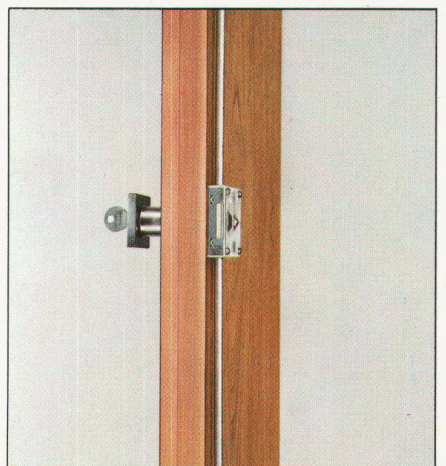

**Weil VGB auf so viele verschiedene Arten die Türen öffnet... öffnet Ihnen VGB die Türen zu neuen Kunden.
Dank der grossen VGB-Auswahl können Sie allen Wünschen Ihrer Kunden gerecht werden.**