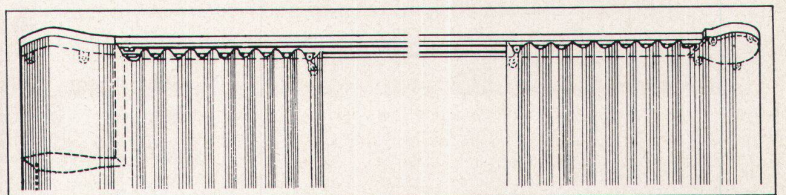

Auch hier bewährt sich der neue SILENT GLISS-Elektrozug AUF-ZU-STOP

Automatisch stellt der elektrische SILENT GLISS-Vorhangzug in den Stellungen AUF - ZU - STOP ab. Ein leichter Knopfdruck genügt - alles übrige besorgt der Elektrozug. Die Vorhänge öffnen oder schliessen sich oder halten an jeder gewünschten Stelle an. Der Schalter kann dort angebracht werden, wo es für die Bedienung am bequemsten ist. Der Elektrozug wird auf Mass fertig zusammengestellt, anschlussbereit (220 V.), für ein- oder mehrteilige Vorhänge geliefert. Er ist SEV-geprüft, betriebssicher und wartungsfrei. Die Anlage ist auf dem Baukastenprinzip aufgebaut und kann jederzeit noch mit Zusatzeinrichtungen ausgebaut werden. Die kompakte Baueinheit von Schiene mit angeflanschem Motor und Umlenkung kann schnell und einfach (Spannfixprinzip) auf die Decke montiert werden. Der SILENT GLISS-Elektrozug eignet sich für grosse und schwer zugängliche Fenster und ganze Fensterfronten, für Bühnen-, Verdunkelungs-, Trenn- und Akustikvorhänge, und überall dort wo für Vorhangeinrichtungen modernster Komfort gewünscht wird.

Verlangen Sie Referenzen und nähere Unterlagen über diese interessante und erfolgreiche SILENT GLISS-Neuheit.

Der in den Rahmen gebannte Duschvorhang:

Die spirella
«SHOWERFOLD»® Falttür!
Trennt Badewanne oder
Dusche völlig wasserdicht
vom übrigen Raum.
Modernes sachliches
Aussehen.
Funktionssicher und
einfach zu reinigen.
Material: silber-eloxierte
Anticorodal-Rahmen,
flexible, matt-transparente
Faltelemente aus
Kunststoff.
In jedem Badezimmer auch
nachträglich leicht und
ohne Beschädigung der
Wände montierbar.
Verkauf durch den
Sanitär-Handel.