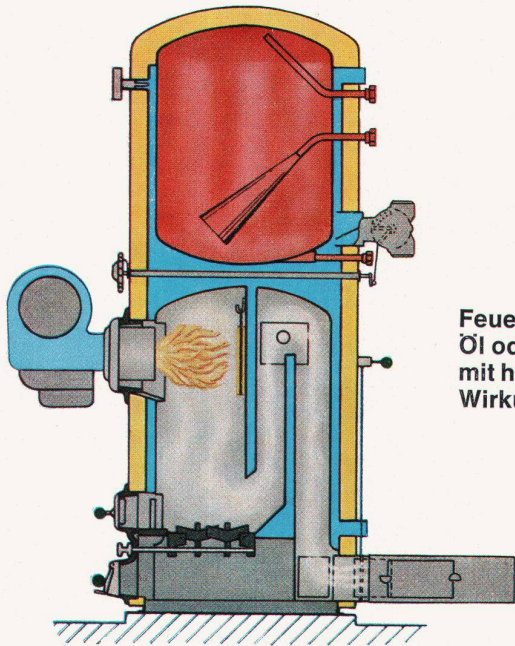

**Ein moderner, starker Kessel.
Ein Wechselbrandkessel — heizbar mit jedem Brennmaterial.
Ein einziger großer Brennraum = höchster Wirkungsgrad.
Regelmäßige Rauchpassagen = ruhiger Brennerbetrieb.
Der Brenner kann nie verrußen!**

Feuern mit Öl oder Gas — mit höchstem Wirkungsgrad