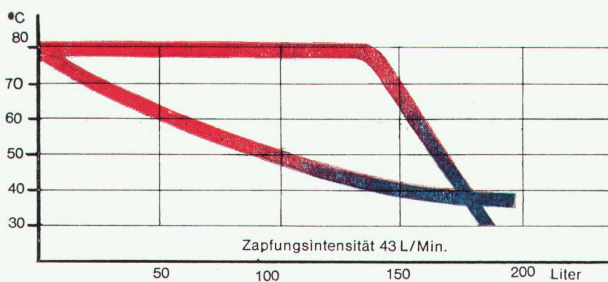

Die Arvika Formel „700 aus 185“ bedeutet für Sie und Ihre Mieter: 4 Vollbäder je Stunde!

Schweden hat den höchsten Warmwasserverbrauch in ganz Europa. Da muß ein Kessel nicht nur tüchtig heizen, sondern das ganze Jahr hindurch wannenweise heißes Wasser spenden. Für alle und genug für den Badefreudigsten! Vier Vollbäder von 175 Liter Inhalt und 40° C. Das schafft der berühmte Arvika Kupferboiler jede Stunde.

Vier solche Vollbäder betragen ca. 700 Liter. **„700 aus 185 pro Std. bei mindestens 40° C“**. Das ist die Formel, auf die es bei der Wahl eines Heizkessels ankommt.

Das obere der beiden Zapfdiagramme veranschaulicht die überragende Leistungsfähigkeit des Arvika Boilers noch deutlicher. Es stehen sich zwei Boiler gegenüber:

1. Arvika Boiler, 185 Liter Inhalt
2. Konkurrenzboiler, 220 Liter Inhalt.

Beide Boiler sind gefüllt. In jedem beträgt die Wassertemperatur 80° C. Die Schnellzapfung beginnt: Augenblicklich sinkt die Wassertemperatur in Boiler Nr. 2 mit der Menge des abfließenden Wassers (untere Kurve). Im Arvika Boiler hingegen bleibt die Temperatur konstant. Erst nach Entnahme von 148 Litern wird die Temperaturschwelle überschritten.

In der Praxis kommen Schnellzapfungen wie diese regelmäßig vor, dazwischen liegen Zapfpausen. Diese Pausen genügen, die Temperaturschwelle im Arvika Boiler immer wieder vorzurücken. Auf diese Weise leidet der Besitzer eines Arvika Kessels niemals unter Warmwassermangel.