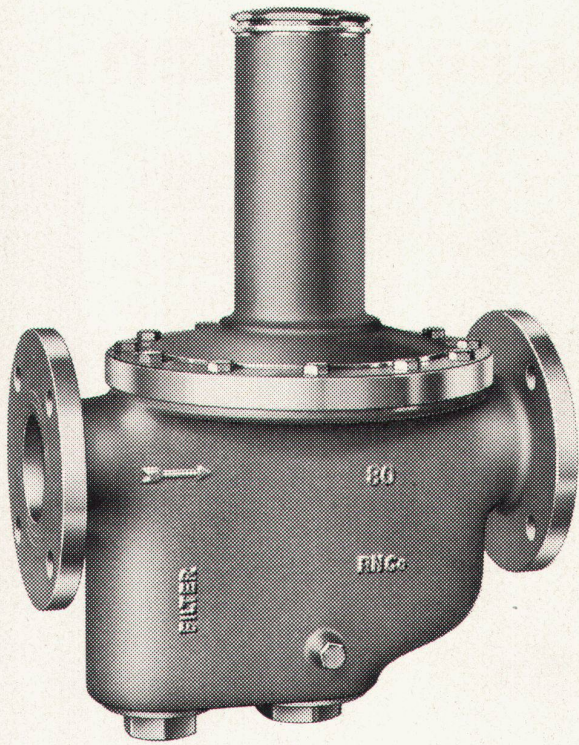

Bauisolierplatten

Nussbaum Wasserdruck Reduzier- ventil

Nr. 5012 Ein Nussbaum-Produkt aus unserem reichhaltigen Arbeitsprogramm für großdimensionierte Leitungen LW 65, 80 und 100 mm

R. Nussbaum & Co. AG
4600 Olten