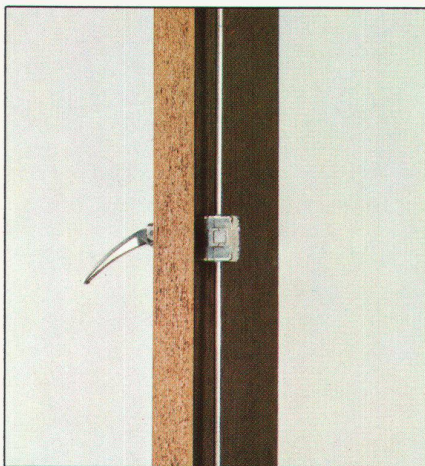

**Weil VGB auf so viele verschiedene Arten die Türen öffnet... öffnet Ihnen VGB die Türen zu neuen Kunden.
Dank der grossen VGB-Auswahl können Sie allen Wünschen Ihrer Kunden gerecht werden.**