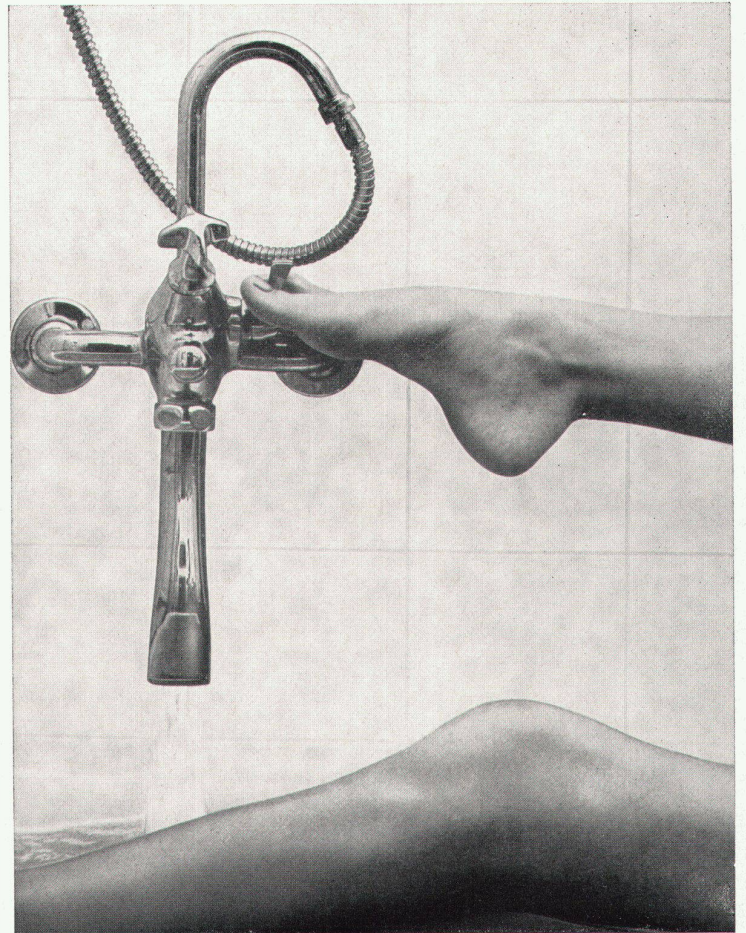

Die Arvika Formel „700 aus 185“ bedeutet für Sie und Ihre Mieter: 4 Vollbäder je Stunde!

Schweden hat den höchsten Warmwasserverbrauch in ganz Europa. Da muß ein Kessel nicht nur tüchtig heizen, sondern das ganze Jahr hindurch wannenweise heißes Wasser spenden. Für alle und genug für den Badefreudigsten! Vier Vollbäder von 175 Liter Inhalt und 40° C. Das schafft der berühmte Arvika Kupferboiler jede Stunde.

Vier solche Vollbäder betragen ca. 700 Liter. **„700 aus 185 pro Std. bei mindestens 40° C“**. Das ist die Formel, auf die es bei der Wahl eines Heizkessels ankommt.

Das obere der beiden Zapfdiagramme veranschaulicht die überragende Leistungsfähigkeit des Arvika Boilers noch deutlicher. Es stehen sich zwei Boiler gegenüber:

1. Arvika Boiler, 185 Liter Inhalt
2. Konkurrenzboiler, 220 Liter Inhalt.

Beide Boiler sind gefüllt. In jedem beträgt die Wassertemperatur 80° C. Die Schnellzapfung beginnt: Augenblicklich sinkt die Wassertemperatur in Boiler Nr. 2 mit der Menge des abfließenden Wassers (untere Kurve). Im Arvika Boiler hingegen bleibt die Temperatur konstant. Erst nach Entnahme von 148 Litern wird die Temperaturschwelle überschritten.

In der Praxis kommen Schnellzapfungen wie diese regelmäßig vor, dazwischen liegen Zapfpausen. Diese Pausen genügen, die Temperaturschwelle im Arvika Boiler immer wieder vorzurücken. Auf diese Weise leidet der Besitzer eines Arvika Kessels niemals unter Warmwassermangel.