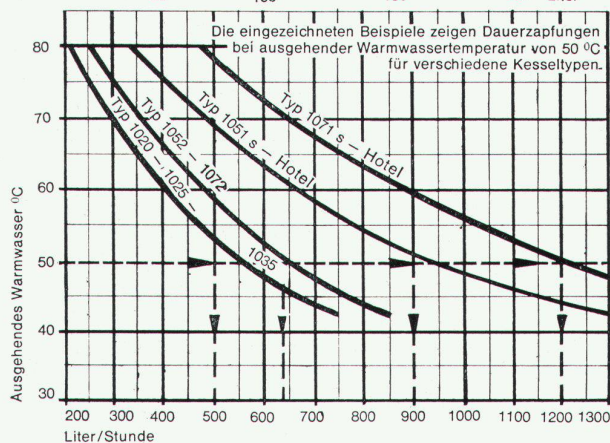

Die Arvika Formel „700 aus 185“ bedeutet für Sie und Ihre Mieter: 4 Vollbäder je Stunde!

Schweden hat den höchsten Warmwasserverbrauch in ganz Europa. Da muß ein Kessel nicht nur tüchtig heizen, sondern das ganze Jahr hindurch wannenweise heißes Wasser spenden. Für alle und genug für den Badefreudigsten! Vier Vollbäder von 175 Liter Inhalt und 40° C. Das schafft der berühmte Arvika Kupferboiler jede Stunde.

Vier solche Vollbäder betragen ca. 700 Liter. **„700 aus 185 pro Std. bei mindestens 40° C“**. Das ist die Formel, auf die es bei der Wahl eines Heizkessels ankommt.

Das obere der beiden Zapfdiagramme veranschaulicht die überragende Leistungsfähigkeit des Arvika Boilers noch deutlicher. Es stehen sich zwei Boiler gegenüber:

1. Arvika Boiler, 185 Liter Inhalt
2. Konkurrenzboiler, 220 Liter Inhalt.

Beide Boiler sind gefüllt. In jedem beträgt die Wassertemperatur 80° C. Die Schnellzapfung beginnt: Augenblicklich sinkt die Wassertemperatur in Boiler Nr. 2 mit der Menge des abfließenden Wassers (untere Kurve). Im Arvika Boiler hingegen bleibt die Temperatur konstant. Erst nach Entnahme von 148 Litern wird die Temperaturschwelle überschritten.

In der Praxis kommen Schnellzapfungen wie diese regelmäßig vor, dazwischen liegen Zapfpausen. Diese Pausen genügen, die Temperaturschwelle im Arvika Boiler immer wieder vorzurücken. Auf diese Weise leidet der Besitzer eines Arvika Kessels niemals unter Warmwassermangel.