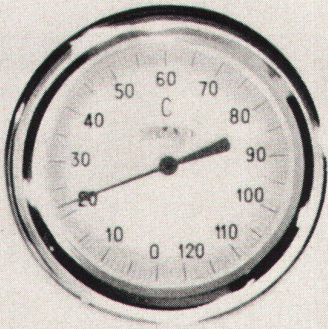

therma

**Unsere Kunden
möchten wissen,
was alles wir
liefern können**

Bitte!
Hier ist unser Grossküchen-
Sortiment:

Elektrische Apparate:

Pensionsherde
Restaurationsherde
Hotelherde
Kippkessel
Bratpfannen
Compactkessel
Compactbratpfannen
Brat- und Backöfen
Patisserieöfen
Dämpfer
Grill
Salamander
Broiler
Milchkocher
Kaffeemaschinen
Wärmeschränke
Tassenwärmer
Handtuchrockner

Gasbeheizte Apparate:

Restaurationsherde
Pensionsherde
Hotelherde
Kippkessel
Bratpfannen
Compactkessel
Compactbratpfannen
Brat- und Backöfen
Grill
Salamander

Mit Ölheizung:

Restaurationsherde

**Dampf- und Heisswasser-
heizung:**

Kippkessel
Compactkessel
Dämpfer
Wärmeschränke
Milchkocher

**Grosskücheneinrichtungen
aus Chromnickelstahl:**

Cheftische
Garde-manger-Tische
Patisserietische
Ablagetische
Rüsttische
Koch-Tische

Spültröge:

Rüsttröge
Gemüsewaschröge
Geschirrspültröge
Kasserollenspültröge
Ausgüsse
Ein- und Auslaftische
zu Geschirrspülmaschinen
Fleischtröge
Fischbassins

Transportgeräte:

fahrbare Tröge
Blechwagen
Speisetransportwagen
Abfallrollis
Lebensmittelrollis

Speisen-Verteilanlagen:

Ausgabebuffets
Selbstbedienungsbuffets
Fliessband-Verteilanlagen
für Kantinen
Speisenausgabewagen
Geschirrwagen
Abräumwagen

Wenn Sie die Liste durchgelesen
haben, sind Sie im Bilde.

War Ihnen die Aufstellung zu lang,
und Ihre Geduld zu kurz,
ist das weiter auch nicht schlimm
(die Liste ist ja auch nie vollständig,
da wir laufend Neues entwickeln).

Fragen Sie uns einfach an:
können wir Ihnen einmal nicht dienen,
wissen wir zumindest, wer es kann.

Therma Grossküchen

Gemeinsame Entwicklungs-, Planungs-
und Verkaufs-Organisation der
Grossküchenwerke Elcalor AG,
Sursee-Werke AG und Therma AG.