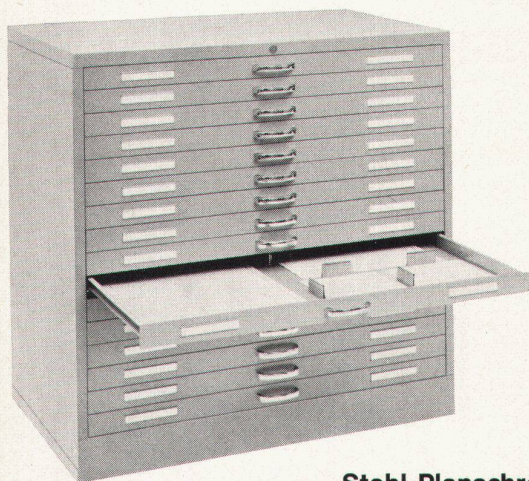

Hoval

Planablagen? Racher fragen!

Stahl-Planschrank

mit 16 Schubladen Format A1, Nutzfläche 100 x 68 x 4,5 cm, Möglichkeit der Unterteilung bis A4 unbeschnitten. Alle Schubladen gleiten auf Stahl-Kugellagern. Zentralverschluss, Lagerfarbe VSM-grau, andere Farben auf Wunsch. Nr. 2896/5 Fr. 1810.-. Weitere Modelle für A1 ab Fr. 950.-. Modelle für A0 ab Fr. 935.-