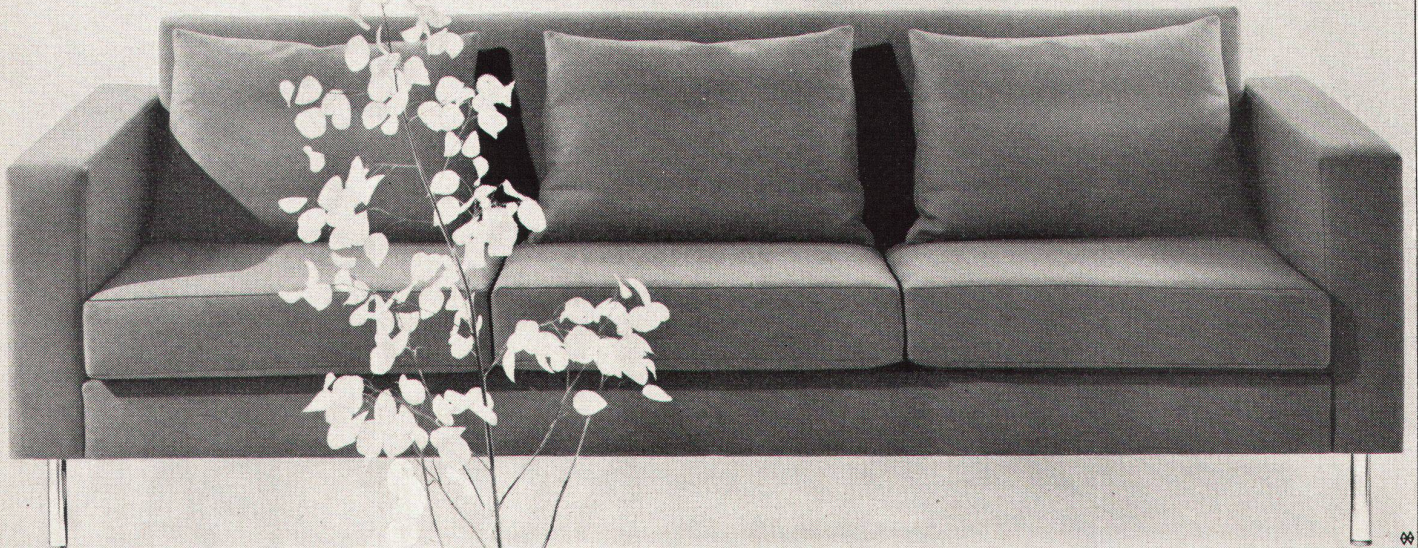

Keller-Metallbau St.Gallen

Eternitfassaden System Keller

Unsichtbare Plattenaufhängung, verdeckte Neopren-Stoßprofile, Sichtfuge 3 mm. Geschäftshaus der Sanitas AG, St.Gallen. Architekten Stäheli & Frehner

A. Keller, St.Jakob-Str. 11, Tel. (071) 24 82 33

Ausgewogene Linie

Hugo Peters stellt vor:
Elita 64, das grosszügige, elegante Sofa
von besonderem Sitzkomfort,
das sich mit einem Griff in ein gutes Bett
verwandeln lässt.
Mit separaten Daunen-Kissen. (3- oder 4-teilig)

Hugo Peters Inneneinrichtungen
Textilien, Polsterwerkstatt
Ausstellung Bellevuehaus
Limmatquai 3, 8001 Zürich
Telefon 051/34 93 95