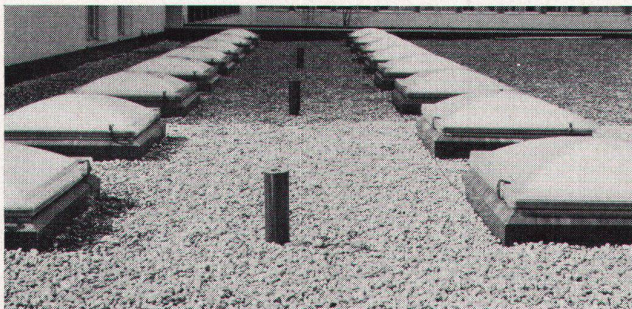

Ueber 15 000