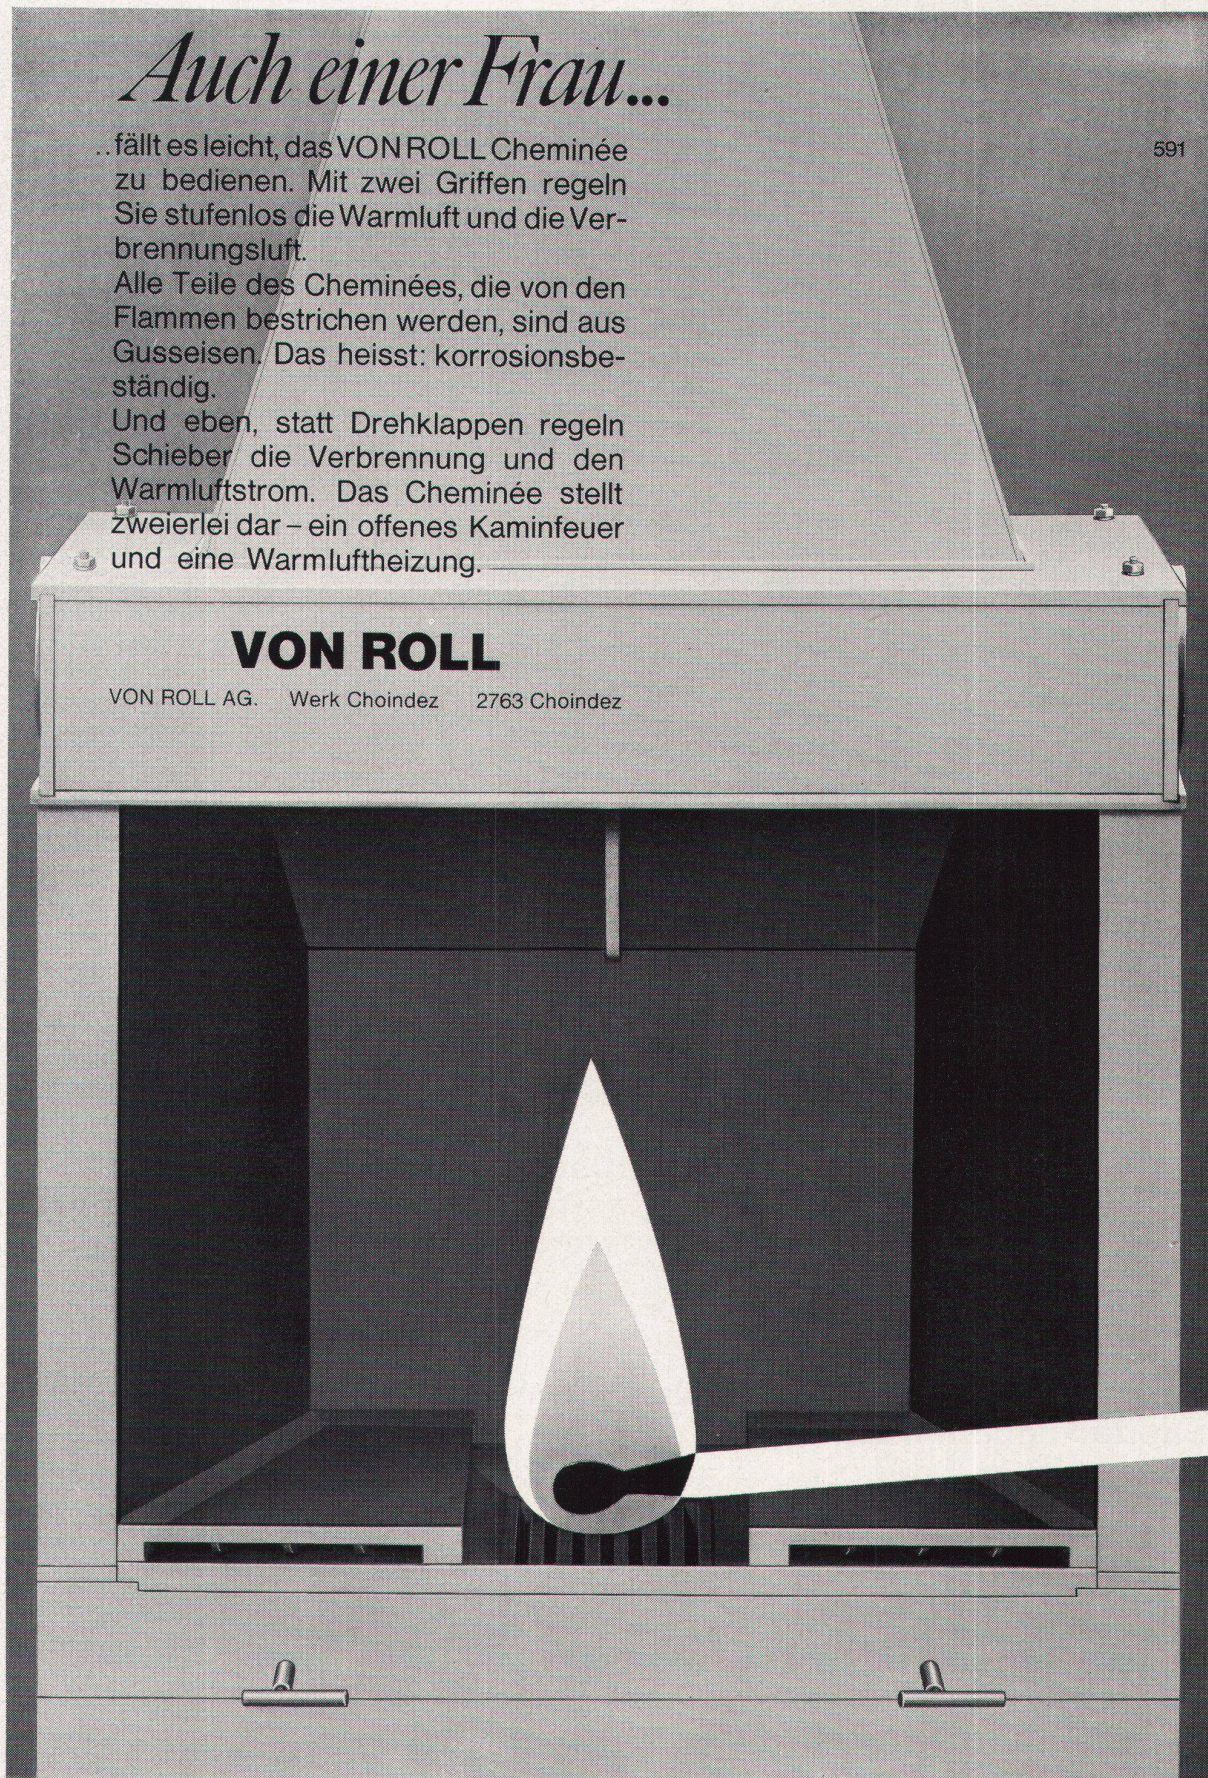

Auch einer Frau...

.. fällt es leicht, das VON ROLL Cheminée zu bedienen. Mit zwei Griffen regeln Sie stufenlos die Warmluft und die Verbrennungsluft.

Alle Teile des Cheminée, die von den Flammen bestrichen werden, sind aus Gusseisen. Das heisst: korrosionsbeständig.

Und eben, statt Drehklappen regeln Schieber die Verbrennung und den Warmluftstrom. Das Cheminée stellt zweierlei dar – ein offenes Kaminfeuer und eine Warmluftheizung.

591

VON ROLL

VON ROLL AG. Werk Choindéz 2763 Choindéz