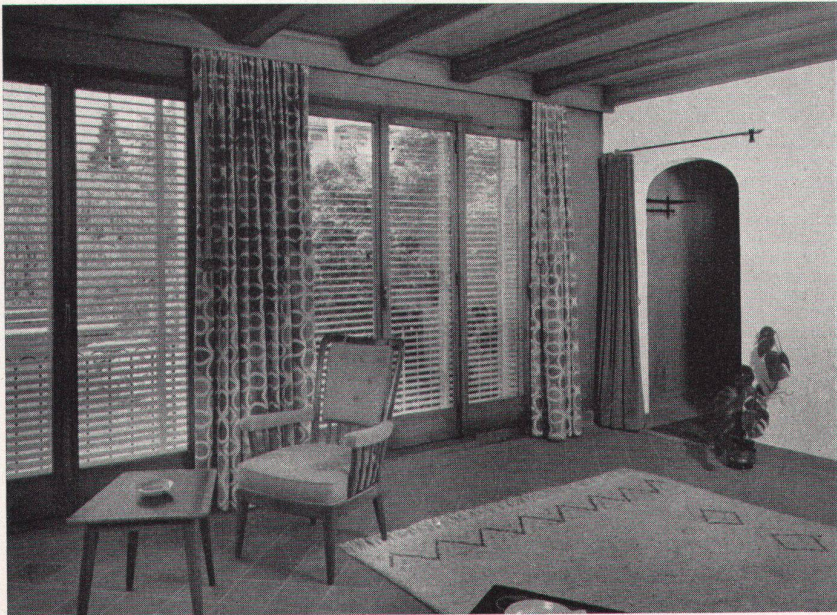

**ERBA**

**ERBA**

Lamellen-Raffstoren  
Lamellen-Rollstoren

Kunststoff-Rolladen  
Verdunkelungsstoren

Harmonikatüren modernfold

**ERBA AG Erlenbach ZH Telephone 051 9042 42**

Sursee Telephone 045 4 32 10  
Bern/Ostermundigen Telephone 031 51 09 91  
Lausanne Telephone 021 22 74 08  
Lugano Telephone 091 2 00 74  
Goldach SG Telephone 071 41 60 53  
Zürich Telephone 051 4110 75