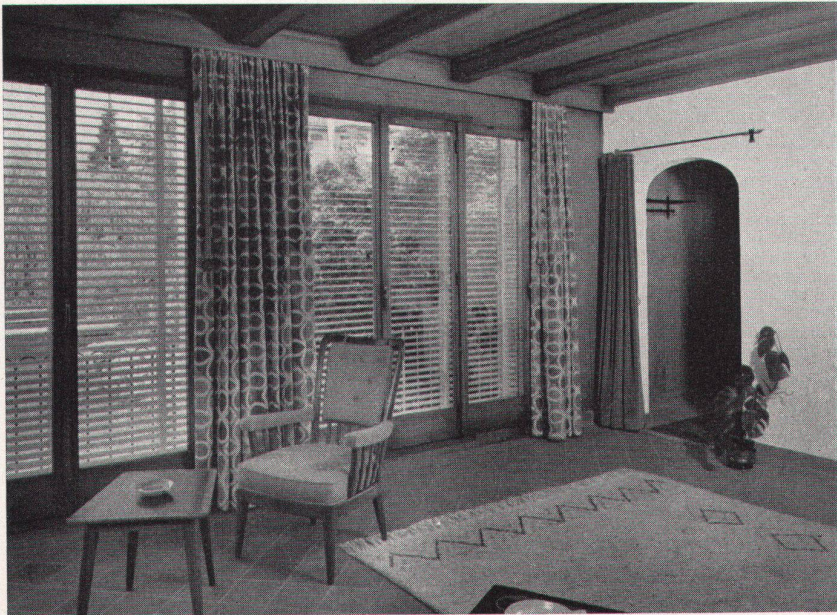

ERBA

ERBA

Lamellen-Raffstoren
Lamellen-Rollstoren

Kunststoff-Rolladen
Verdunkelungsstoren

Harmonikatüren modernfold

ERBA AG Erlenbach ZH Telephone 051 9042 42

Sursee Telephone 045 4 32 10
Bern/Ostermundigen Telephone 031 51 09 91
Lausanne Telephone 021 22 74 08
Lugano Telephone 091 2 00 74
Goldach SG Telephone 071 41 60 53
Zürich Telephone 051 4110 75