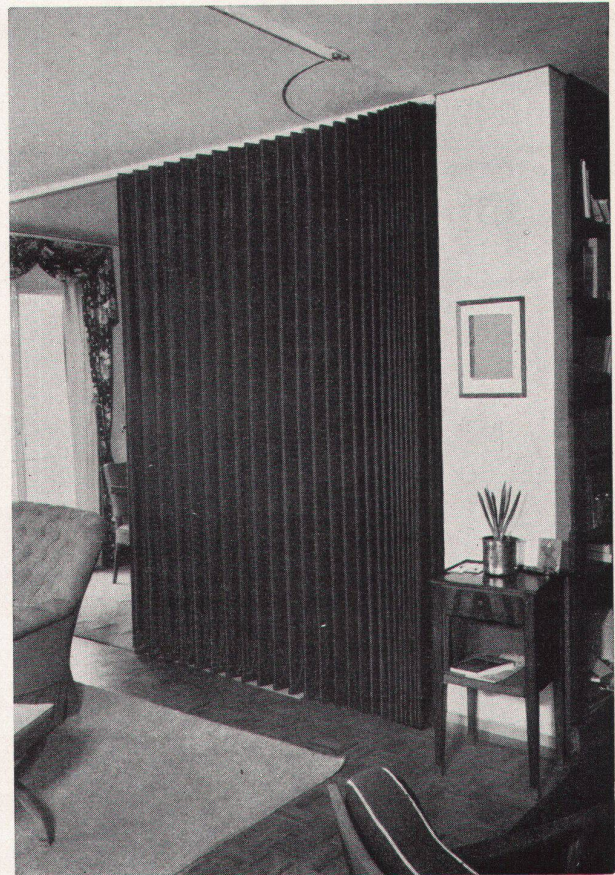

ERBA

ERBA

Lamellen-Raffstoren
Lamellen-Rollstoren

Kunststoff-Rolladen
Verdunkelungsstoren

Harmonikatüren modernfold

ERBA AG Erlenbach ZH Telephone 051 9042 42

Sursee Telephone 045 4 32 10
Bern/Ostermundigen Telephone 031 51 09 91
Lausanne Telephone 021 22 74 08
Lugano Telephone 091 2 00 74
Goldach SG Telephone 071 41 60 53
Zürich Telephone 051 4110 75