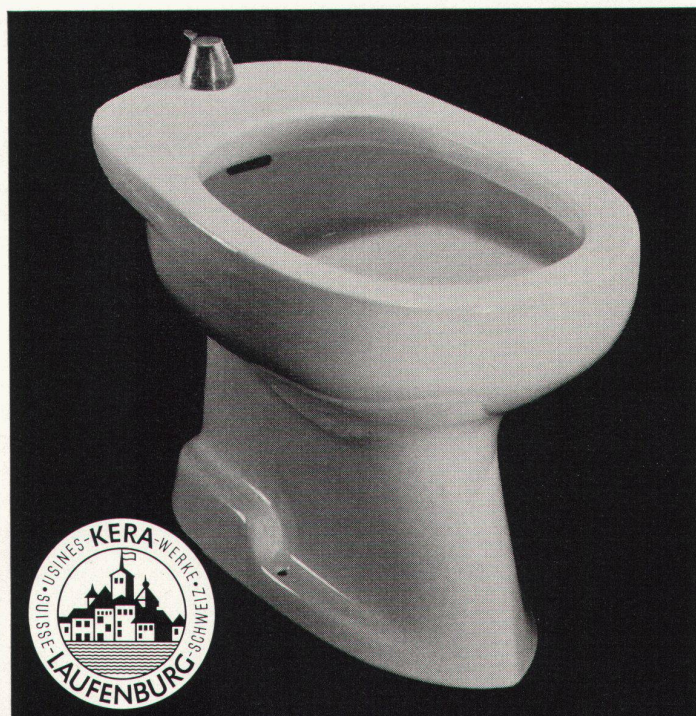

FILON

farbecht

lichtecht

preisgünstig

witterungsbeständig

stabil

Jac. Huber + Bühler

Und hier
das neue Bidet
PANAMA