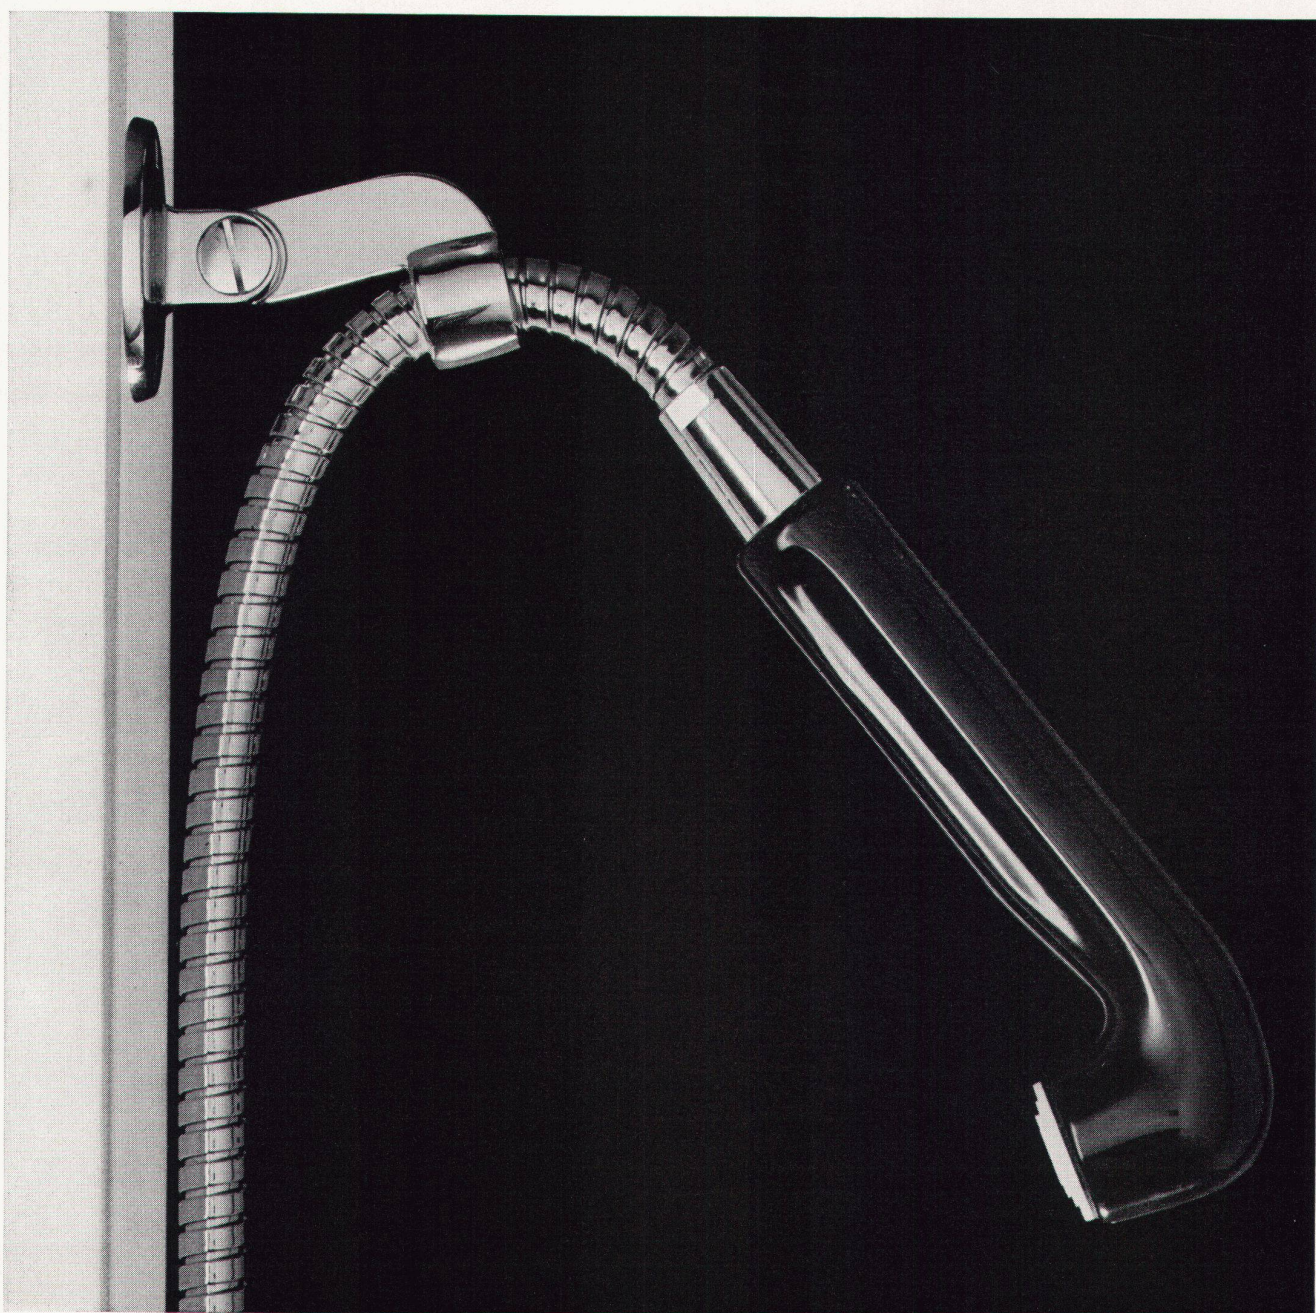

Grösste Verstellbarkeit der Strahlrichtung ohne Knickgefahr für den Schlauch