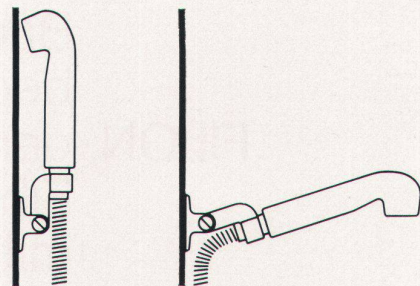

arwa

«arwa-typ» Armaturen

Handbrause Nr. 4005
Gelenkhalter Nr. 4021

Unser neuer Gelenkhalter verhindert, dass bei ungeschickter Handhabung die Brause herunterfallen und Beschädigungen verursachen kann. Ein Faktor, der die neue Formgebung grundlegend mitbestimmt hat.

Patent angemeldet

Armaturenfabrik Wallisellen AG
Neue Winterthurerstrasse 120
Wallisellen, Telephon 051 93 31 77