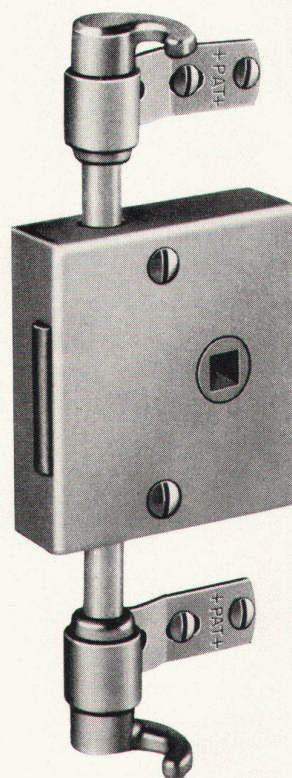

Vom Wandschrank
zur Schrankwand –
aber immer
Espagnolette-Schlösser
von

Heusser

Nr. 264 a EXPO mit Vierkantfuß

Schlossfabrik Heusser Murgenthal Tel. 063 / 3 40 17