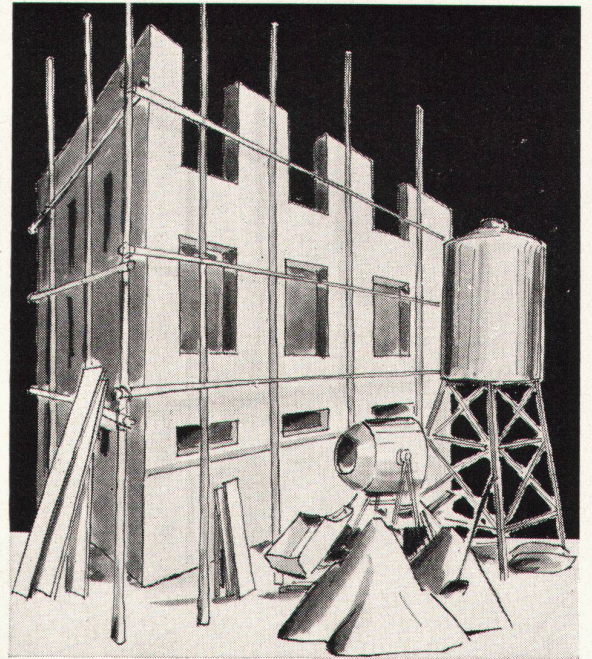

JAKOB **SCHERRER** SÖHNE

Allmendstrasse 7 Zürich 2/59 Tel. 051/25 79 80

«CANTEX» gepreßte Schilfrohrplatten

ein hervorragendes Isoliermaterial

Wärmeleitfähigkeit: 0,047

Großformat:
200 x 150 cm
und andere

Stärke: 2 2 1/2 cm

Gewicht: 4,5 6 kg
pro m²

Stärke: 3 1/2 5 cm

Gewicht: 7,5 9,5 kg
pro m²

Verwendung:

Isolierung von Beton-
decken, Flachdächern,
Verkleidung von Mau-
erwerk, freihängende
Decken, Unterlagsbö-
den usw.

Bezug durch
die Baumaterialien-
handlungen

Fabrikanten:

Vereinigte Schilfwebereien Zürich

Stampfenbachplatz 1

Telephon (051) 28 43 63

Für Neubauten genormte Küchenkombinationen!

Bewährte Grundlage der METALL ZUG Küchenkombinationen ist die Norm 55/60/90.