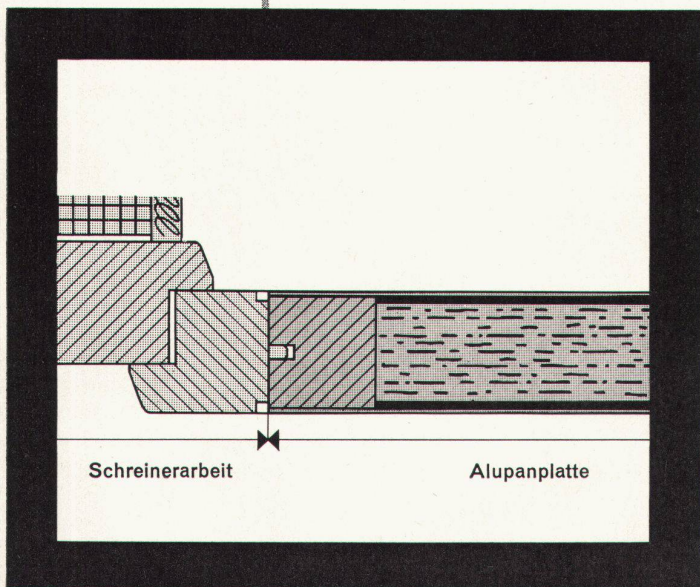

Alupan Türen sind verwindungs- frei

und eignen sich besonders für abgeschirmte Laubengang- und Wohnungsabschlüsse ALUPAN-Türblätter sind 40 mm dick und bestehen aus einer NOVOPAN-Platte, die mit Kantholz umleimt und beidseitig mit Aluminium bewehrt ist.

- Wohnungsabschlusstüren sind sehr oft Temperaturdifferenzen bis zu 40° C ausgesetzt. ALUPAN-Türen widerstehen diesen grossen Schwankungen und garantieren für gutes Stehvermögen
- ALUPAN-Türblätter werden dem Schreiner als Halbfabrikat — auf Mass geliefert, und von diesem fertig verarbeitet und angeschlagen

Keller + Co AG Klingnau 056 5 11 77

alupan