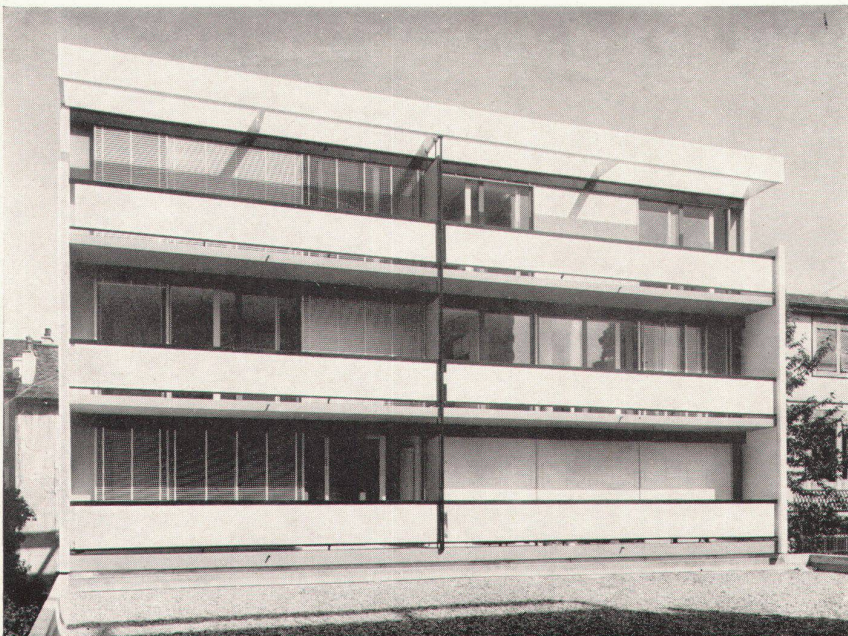

**Lamellen-Raffstoren
Lamellen-Rollstoren
Kunststoff-Rolläden
Verdunklungsstoren**

ERBA

ROTO-ROYAL

Eingriffbedienung mit progressivem Anzug für Flügelgrößen bis zu maximal $1,40 \times 1,80$ m. Eine Weiterentwicklung des Baukastensystems im Rahmen der verdeckten Roto-Drehkippbeschläge. Roto-Drehkippbeschläge im Flügelüberschlag DBP sind Qualitätserzeugnisse, deshalb ist Roto mit Abstand der meistgekaufteste Drehkipp.