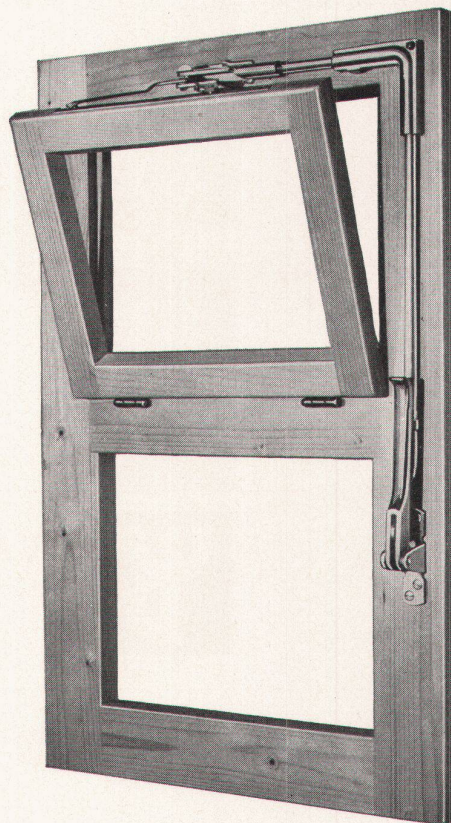

**Bauamt II
der Stadt Zürich**

**Öffentlicher
Wettbewerb zur
Erlangung
von Vorschlägen
für die Überbauung
des Gebietes der
Hardau
in Zürich-Außersihl**

**Einlieferungstermin:
15. Februar 1965**

Der Stadtrat von Zürich veranstaltet einen öffentlichen Projektwettbewerb zur Erlangung von Vorschlägen für die Überbauung eines Areals von rund 70000 m² in der Hardau in Zürich-Außersihl.

Nach dem Programm sind vorgesehen: Wohnbauten, Alterssiedlung, Alterswohnheim, Kindergarten, Bürogebäude, Ladenzentrum und Werkstätten, Gewerbeschule, Freizeitanlage, Werkseminar, Quartierpark, Garagen und Autoabstellplätze.

Teilnahmeberechtigt sind alle im **Kanton Zürich** seit mindestens 1. Januar 1961 niedergelassenen Architekten sowie alle Architekten mit Bürgerrecht im Kanton Zürich.

Die Unterlagen können gegen ein Depot von Fr. 100 ab **Mittwoch, den 29. Juli 1964** auf der Kanzlei des Hochbauamtes der Stadt Zürich, Amtshaus IV, Büro 303, Uraniastraße 7, je vormittags von 8 bis 11 Uhr bezogen werden. An auswärtige Teilnehmer werden die Unterlagen durch die Post zugestellt und die Depotgebühr per Nachnahme erhoben.

Das Depot wird Bewerber, die nachträglich auf die Beteiligung am Wettbewerb verzichten und die Unterlagen in unversehrtem Zustande bis Ende Oktober 1964 zurückgeben, gegen Abgabe der Depotquittung zurückerstattet.

Zürich, im Juli 1964

Hochbauamt der Stadt Zürich

VENTUS E

Schweizer Fabrikat

der Oberlichtverschluß

funktionssicher, den höchsten Ansprüchen der modernen Bautechnik entsprechend.

Eignet sich für Einzelverschluß und Gruppenanlagen, für Auf- und Unterputz-Montage, Holz- oder Metallkonstruktionen.

Dieser Verschluß hat sich tausendfach bewährt in Schulhäusern, Turnhallen, Bahn-, Post-, Bank- und Bürogebäuden, Fabriken, Hochhäusern usw.

Lieferung durch den Fachhandel.

MSL

Unser technischer Dienst steht Ihnen zur Beratung gerne zur Verfügung.

**Schloß- und
Beschlägefabrik AG
Kleinfürstli SO**

Telephon (061) 89 86 77/78