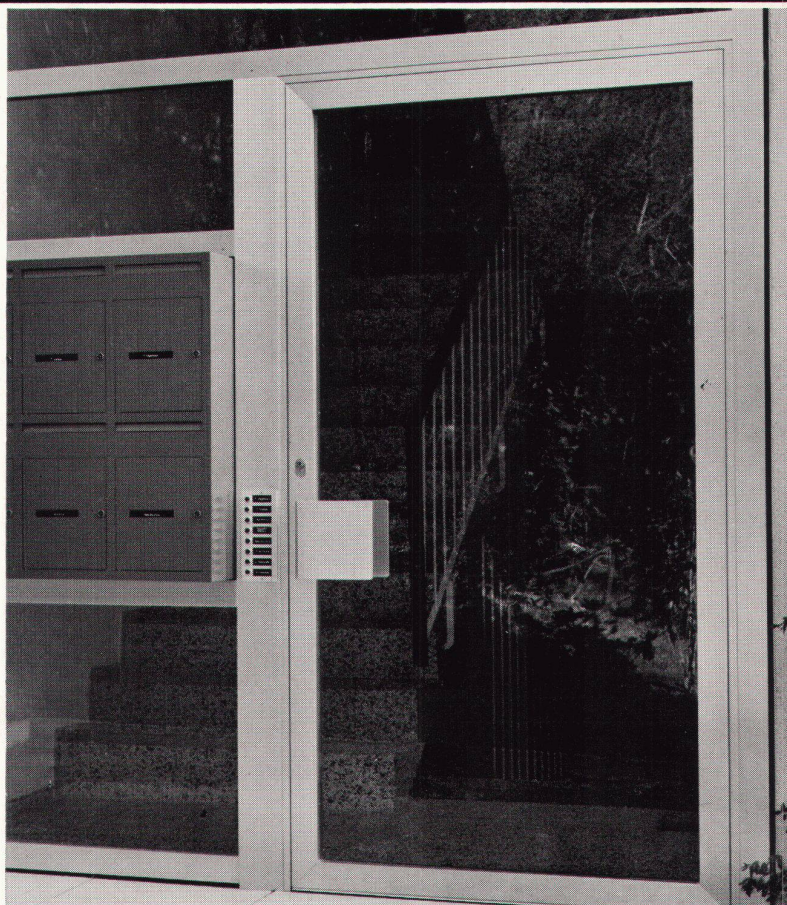

Verzinkerei Zug AG, Zug
Telefon 042/4 03 41

Aluminium Bauprofile Serie G

für Türen, Fenster, Wandverkleidungen, Schaufenster
glatt – absolut glatt ist das hervorstechende Merkmal der neuen, noch formschöner wirkenden Bauprofile Serie «G». Verlangen Sie bei uns oder bei Ihrer Metallbaufirma die ausführliche Dokumentation der neuen «G»-Bauprofile.