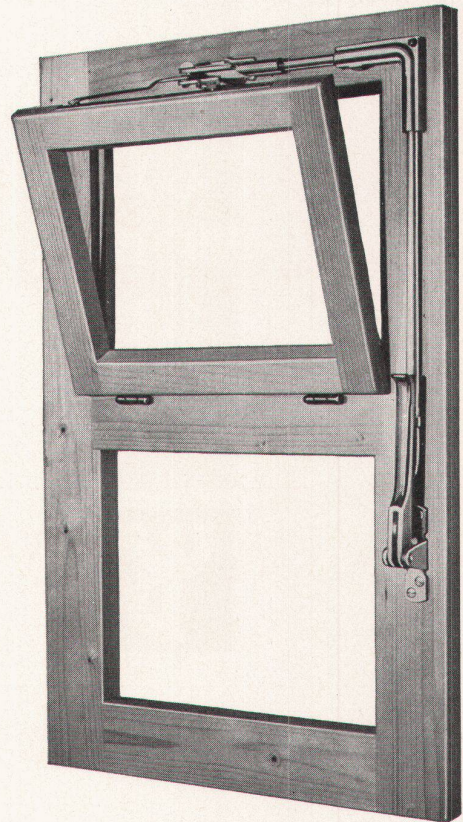

**Bauamt II
der Stadt Zürich**

**Öffentlicher
Wettbewerb zur
Erlangung
von Vorschlägen
für die Überbauung
des Gebietes der
Hardau
in Zürich-Außersihl**

**Einlieferungstermin:
15. Februar 1965**

Der Stadtrat von Zürich veranstaltet einen öffentlichen Projektwettbewerb zur Erlangung von Vorschlägen für die Überbauung eines Areals von rund 70000 m² in der Hardau in Zürich-Außersihl.

Nach dem Programm sind vorgesehen: Wohnbauten, Alterssiedlung, Alterswohnheim, Kindergarten, Bürogebäude, Ladenzentrum und Werkstätten, Gewerbeschule, Freizeitanlage, Werkseminar, Quartierpark, Garagen und Autoabstellplätze.

Teilnahmeberechtigt sind alle im **Kanton Zürich** seit mindestens 1. Januar 1961 niedergelassenen Architekten sowie alle Architekten mit Bürgerrecht im Kanton Zürich.

Die Unterlagen können gegen ein Depot von Fr. 100 ab **Mittwoch, den 29. Juli 1964** auf der Kanzlei des Hochbauamtes der Stadt Zürich, Amtshaus IV, Büro 303, Uraniastraße 7, je vormittags von 8 bis 11 Uhr bezogen werden. An auswärtige Teilnehmer werden die Unterlagen durch die Post zugestellt und die Depotgebühr per Nachnahme erhoben.

Das Depot wird Bewerber, die nachträglich auf die Beteiligung am Wettbewerb verzichten und die Unterlagen in unversehrtem Zustande bis Ende Oktober 1964 zurückgeben, gegen Abgabe der Depotquittung zurückerstattet.

Zürich, im Juli 1964

Hochbauamt der Stadt Zürich

VENTUS E

Schweizer Fabrikat

der Oberlichtverschluß

funktionssicher, den höchsten Ansprüchen der modernen Bautechnik entsprechend.

Eignet sich für Einzelverschluß und Gruppenanlagen, für Auf- und Unterputz-Montage, Holz- oder Metallkonstruktionen.

Dieser Verschluß hat sich tausendfach bewährt in Schulhäusern, Turnhallen, Bahn-, Post-, Bank- und Bürogebäuden, Fabriken, Hochhäusern usw.

Lieferung durch den Fachhandel.

MSL

Unser technischer Dienst steht Ihnen zur Beratung gerne zur Verfügung.

**Schloß- und
Beschlägefabrik AG
Kleinfützel SO**

Telephon (061) 89 86 77/78