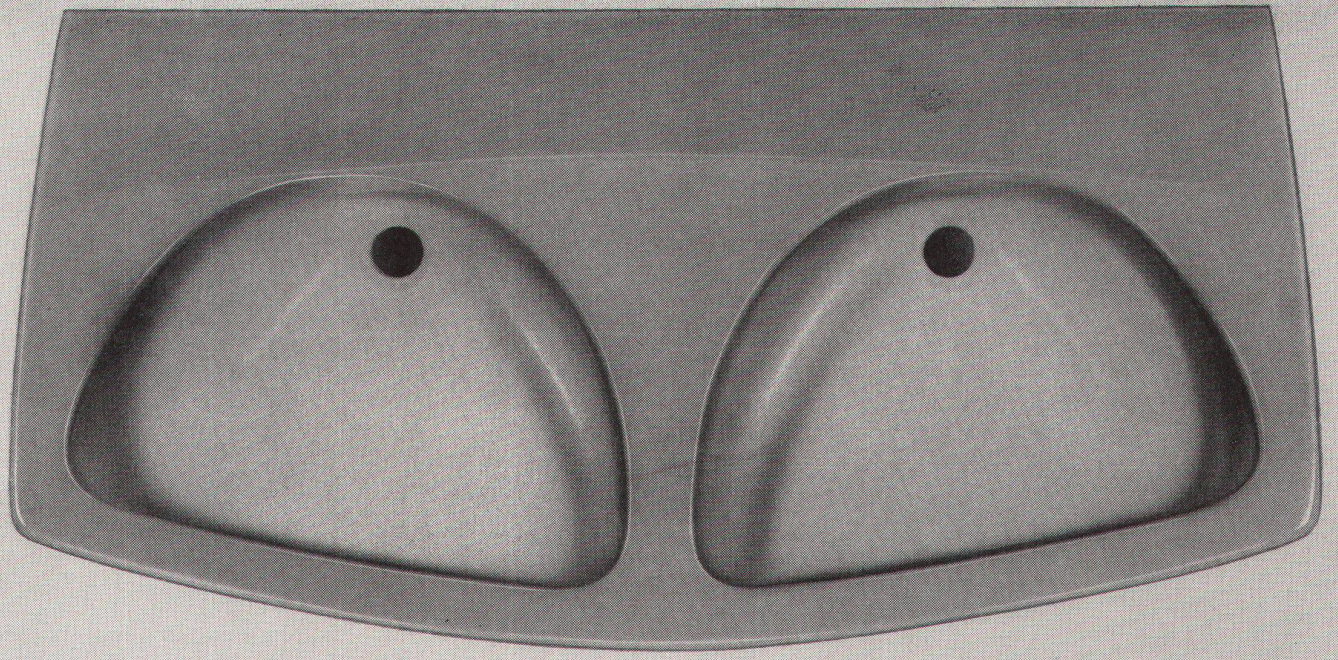

einer

für zwei

Der neue Doppelwaschtisch «Biskra» von **Standard**, lieferbar mit oder ohne Säule. Elegant und funktionell gestaltet. Kleine Raumbeanspruchung — trotzdem viel Platz bei Doppelbenützung. **Standard**-Kristallporzellan weiss oder farbig, bekannt für seinen unverwüsthlichen Glanz. Ein Produkt der Ideal-**Standard**, weltbekannt für besseren Wohnkomfort. Verkauf durch den Schweizerischen Sanitär-Grosshandel.