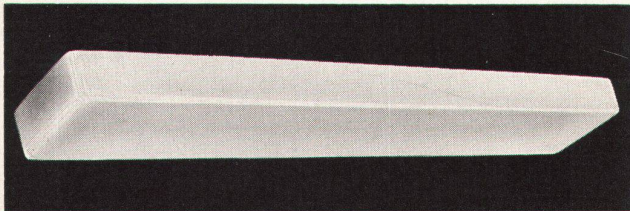

neu
für grosse
Wohnungen
SIBIR-Einbau-
Kühlschrank
120 Liter

SIBIR

Der grosse SIBIR-Einbaukühlschrank ist da! 120 Liter Inhalt, echtes Zweitemperatursystem (Dauerlagerung von Tiefkühlprodukten), vollautomatische Abtauung, automatische Tropfwasser-Ableitung und -Verdunstung, Magnetband-Türe – kurz, ein Kühlschrank, seiner Zeit um Jahre voraus, der auch in Zukunft zeitgemäss und modern sein wird.

Mod. STANDARD

Lichtdecke aus lichtdurchlässigem Kunststoff, kombinierbar mit Metallplatten

Mod. CASSETTA

Lichtdecke mit Trageelementen aus Metall kombinierbar mit mobilen Wänden

LICHT+FORM-Decken bestehen aus reflexlosen Kunststoffelementen – sind mit oder ohne Rahmenkonstruktion verwendbar – sind mit undurchsichtigen Platten (aus Metall oder Holz) kombinierbar – gewährleisten dank ihrem einfachen Aufhängesystem den Zugang zu den notwendigen Installationen durch einfaches Verlegen der Platten – können beliebig mit mobilen Wänden kombiniert werden, was eine nachträgliche Unterteilung von Räumen erlaubt – gewährleisten bei minimalem Abstand zwischen Beton- und Lichtdecke und unserer neuartigen Leuchtenanordnung eine gleichmäßige und schattenlose Lichtverteilung – ermöglichen eine gesunde, schnelle und angenehme Arbeitsweise – finden in neuzeitlichen Bauten vielseitige Anwendung: in Büro-, Verkaufs-, Konferenz-, Aufenthaltsräumen usw. – werden für jedes Bauvorhaben individuell bearbeitet. Verlangen Sie unsere technische Beratung mit unverbindlichem Angebot.