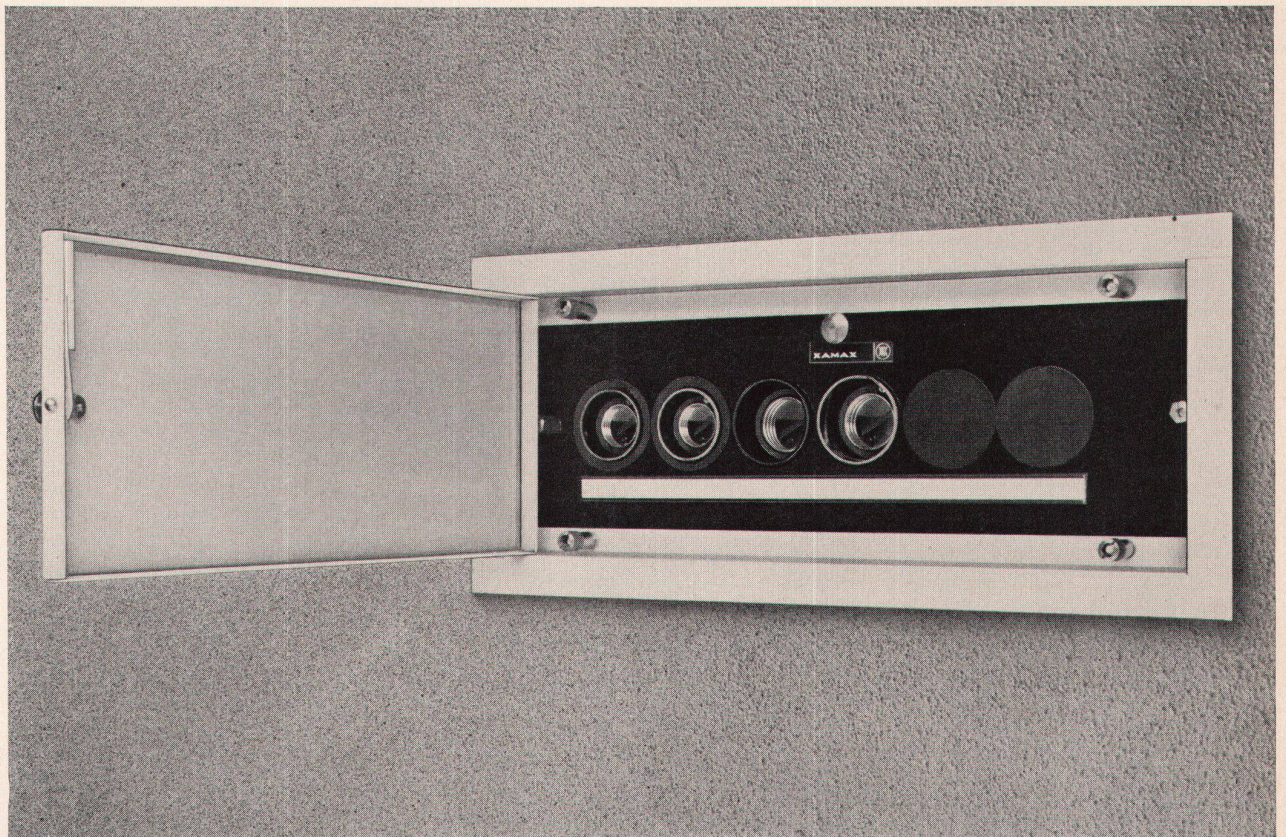

Wohnungs- Sicherungs-Verteiler

HTT

HTT sind die unauffälligen Kleinverteilungen für die moderne Wohnung wie auch für Verwaltungs- und Industriebauten. **Die wohldurchdachte Einbaumethode garantiert stets einen sauberen, putzbündigen Abschluß des Türrahmens.**

HTT können bereits im Rohbau angeschlossen werden. Sie sind in vier verschiedenen Größen erhältlich und lassen sich

den jeweiligen Bedürfnissen entsprechend bestücken. HTT werden mit oder ohne Ausparung für das Boiler-Sperrschütz fabriziert. Anstelle von Sicherungen lassen sich auch Schalter und Steckdosen montieren.

Verlangen Sie ausführliche Unterlagen mit Maßbildern und Bestückungsbeispielen oder unsern Hauptkatalog.

Xamax AG Zürich-Oerlikon
Fabrik elektrischer Apparate
und Maschinen
Telephon 051/46 64 84

xamax