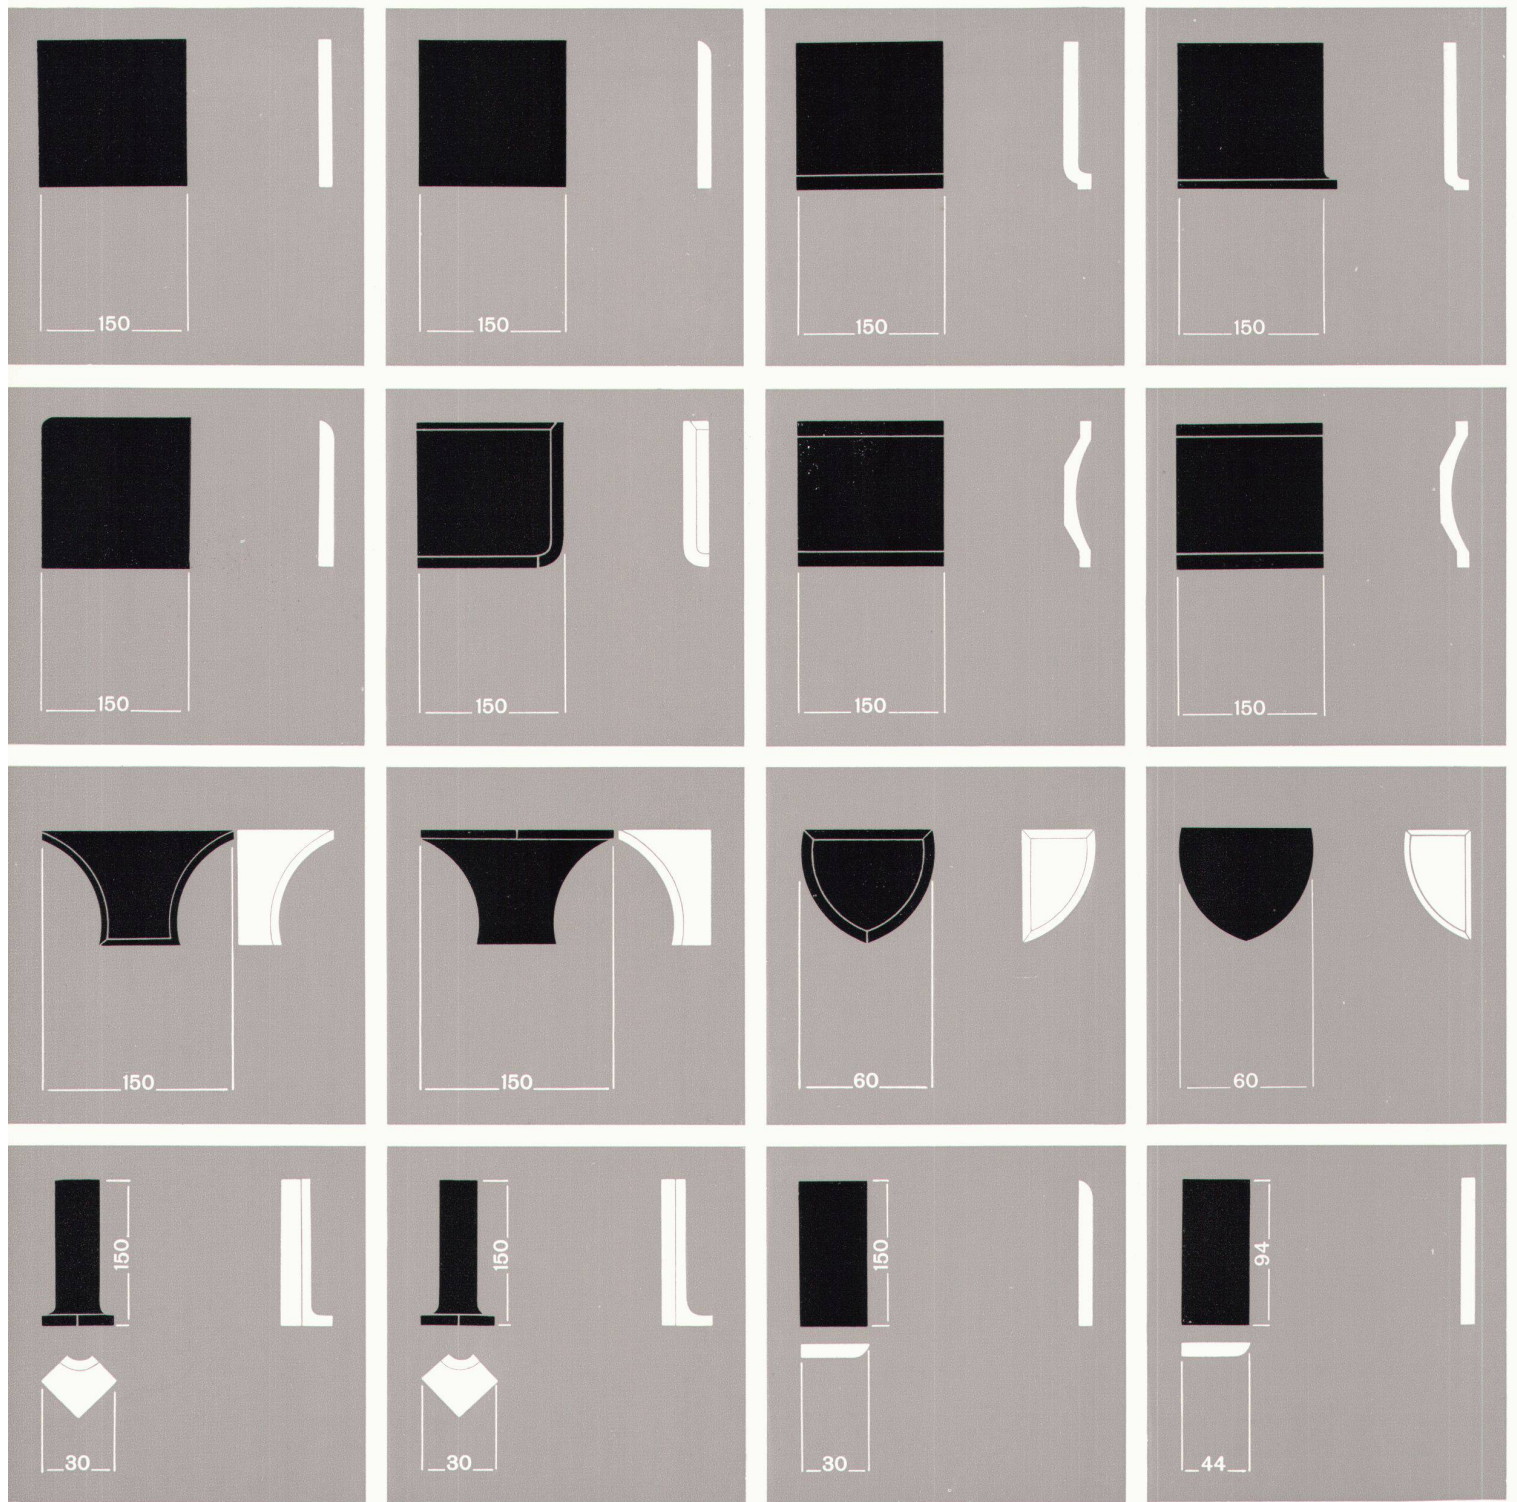

laubt es, beim Bau einer Klinik die vorteilhafteste Farbtonung zu wählen.

Keramische Wand- und Bodenplatten

Einige Beispiele von Formstücken

Eine überraschend große Auswahl verschiedenartiger Formstücke erlaubt es dem Architekten, die Plattenbeläge immer technisch einwandfrei abzuschließen. Diese Formstücke werden in den Fabrikationsfarben hergestellt.