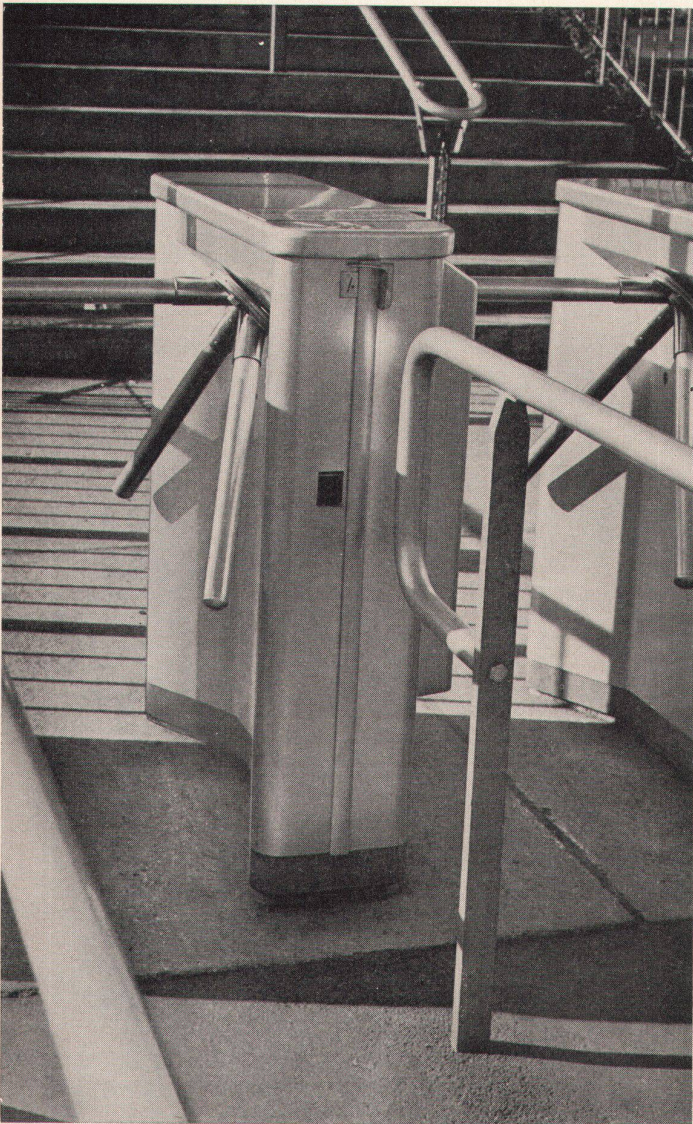

Hammer

**Genossenschaft Hammer Eisen- und Metallbau
Profilpreßwerk**

Postfach Zürich 45
Binzstraße 7
Telephon (051) 33 18 18

Drehsperrn GHZ

⊕ Patent, ausl. Patente angemeldet
Für Ausstellungen,
Schwimmbäder, Skilifte,
Sportplätze, Flughäfen usw.

Wir liefern auch alle andern
Modelle von Drehsperrn
und Drehkreuz

**Verlangen Sie bitte
Offerten**

Garagetore
und Metallrolladen
Aluminiumfenster
und Fassaden

LIARTMANN & Co. AG, Biel
Rolladenfabrik und Metallbau

Sie planen, überlegen . . .
wir führen aus, sinnrichtig,
gepflegt, sorgfältig.

TROZ

Arbeitsprogramm:
Anspruchsvolle Schreiner-
arbeit, gute Möbel, Sitz-
und Polstermöbel, Laden-
einrichtungen, Vorhänge.

ROESCH

Titus und Urs Roesch
Diessenhofen TG
Tel. 053 / 6 61 55 und 6 62 23

Zu Ihrer Verfügung 85 Jahre
Erfahrung und ein grosser,
leistungsfähiger Betrieb.