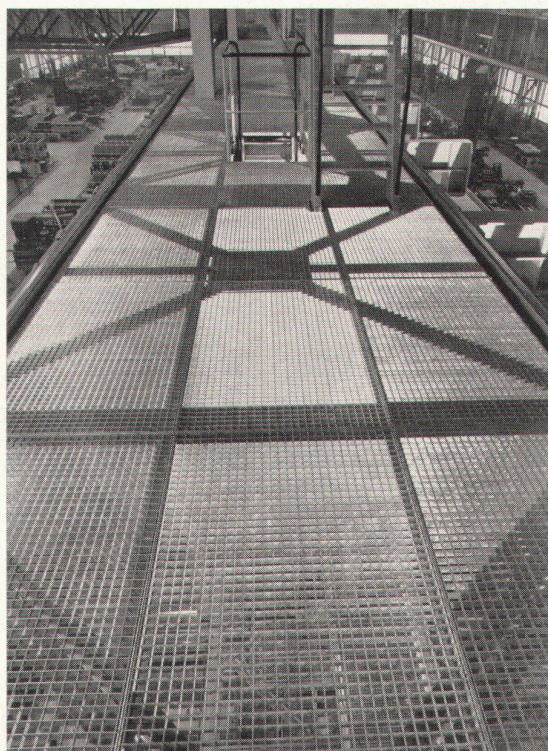

Original-WEMA-Gitterroste

Alleinhersteller:

SIEGFRIED
keller
AG
WALLISELLEN-ZÜRICH
Tel. (051) 93 32 32