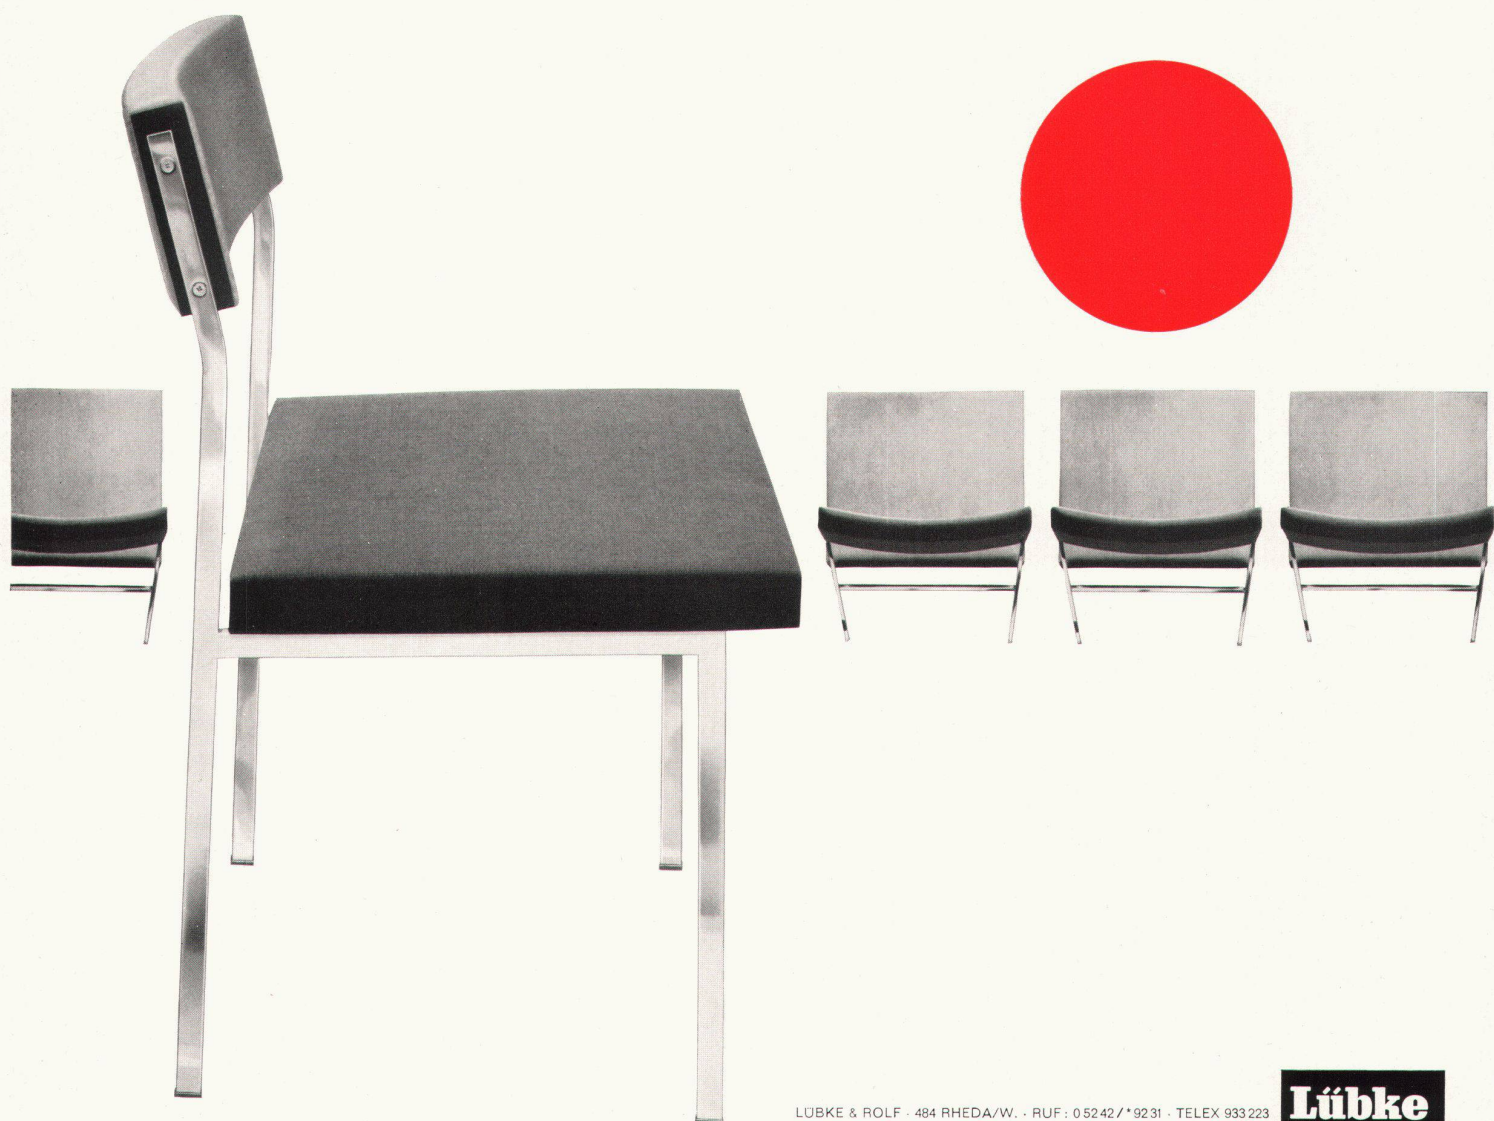

Kaufen Sie bei diesem Stuhl unbesorgt die gute Form. Für uns ist sie Voraussetzung; doch was man nicht auf den ersten Blick sehen kann, hat für uns das gleiche Gewicht: die Präzision der Verarbeitung und das ausgewählte Material. Modell 120/04 wird seidenmatt verchromt oder anthrazitfarbig geliefert.

Technische Werte: Zugblankes, spezial legiertes Profilstahlrohr. Rostfrei einbrenngrundierter Kunstharzlack mit 180° eingebrannt. Durch Spezialverfahren Eckverbindungen mit 100% Sicherheit auf die normale Belastung.

DESIGN: G. HERKSTROTER † MODELL 120/04

LÜBKE & ROLF · 484 RHEDA/W. · RUF: 0 52 42 / * 92 31 · TELEX 933 223

Lübke

GENERALVERTRETUNG SCHWEIZ: STAHLPROGRAMM: PAUL SUMI, ZENTRALSTR. 93 BIEL (TEL. 031.2.60.22) ■ HOLZPROGRAMM: WALTER LÜSCHER, OB. PROMENADE 11, ZOFINGEN TEL. (062.8.14.74)