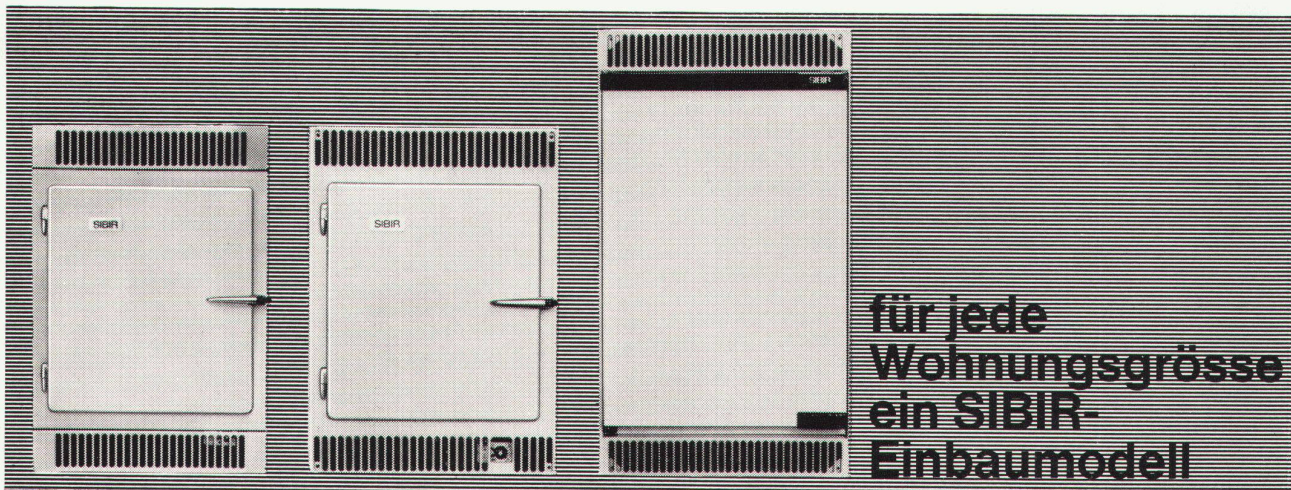

**für jede
Wohnungsgrösse
ein SIBIR-
Einbaumodell**