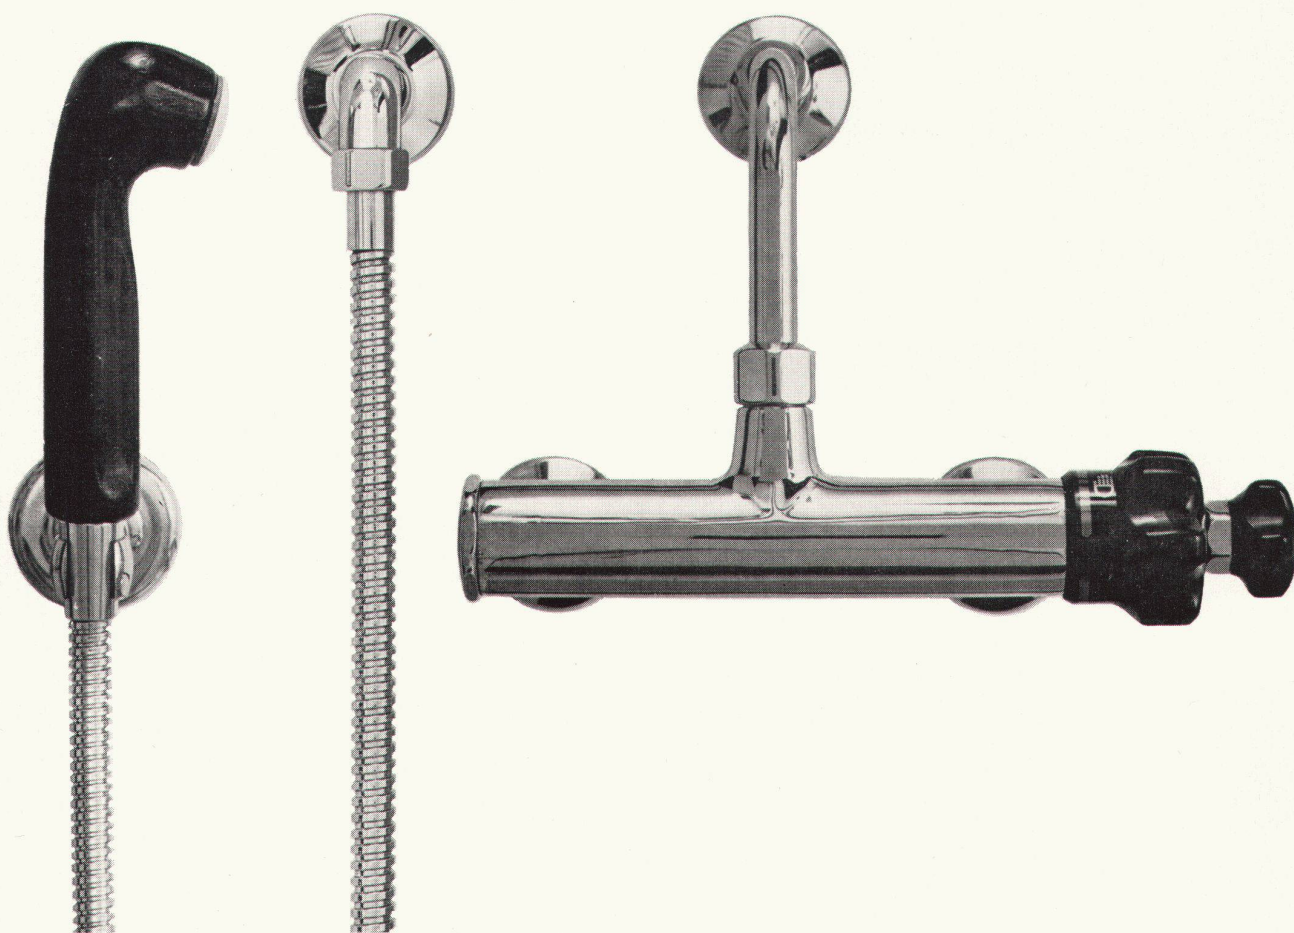

«arwa-therm» Misch-automaten

Duschenbatterien

**Anschluss wie eine Normal-
batterie, keine Verteuerung
der Installation.**

Der «arwa-therm» kann als
thermischer Mischautomat ohne
Rückschlagventile an jede normale
Installation, wie die handelsüblichen
Mischbatterien, angeschlossen
werden.

Beim Ausbleiben des Kaltwasser-
Zuflusses wird der Heisswasser-
Zufluss automatisch und plötzlich
unterbunden, so dass keine
Verbrühungsgefahr besteht.

Wassersparnis

Temperatur und Menge des
Wassers können unabhängig von-
einander gewählt und eingestellt
werden.

Armaturenfabrik Wallisellen AG
Neue Winterthurerstrasse 120
Telephon 051 93 31 77

Atelier Planchère/Doswald

Duschenbatterien

Kat.-Nr. 12200

12230

12255