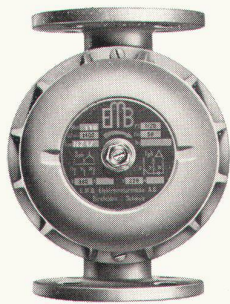

Eine EMB-Umwälzpumpe — der Punkt auf's i jeder Zentralheizungsanlage!

Durch den Einbau einer EMB-Pumpe wird die Wärme im ganzen Rohrnetz gleichmässig verteilt, die Kapazität der Heizungsanlage voll ausgenützt und Brennstoff gespart, da die Strahlungsverluste an Heizkessel und Vorlaufleitungen vermindert werden. EMB baut Umwälzpumpen für jede Zentralheizungsanlage, ob gross oder klein. Verlangen Sie bitte die ausführlichen Prospekte.

heizungen

EMB Elektromotorenbau AG Birsfelden Tel. 061/411850