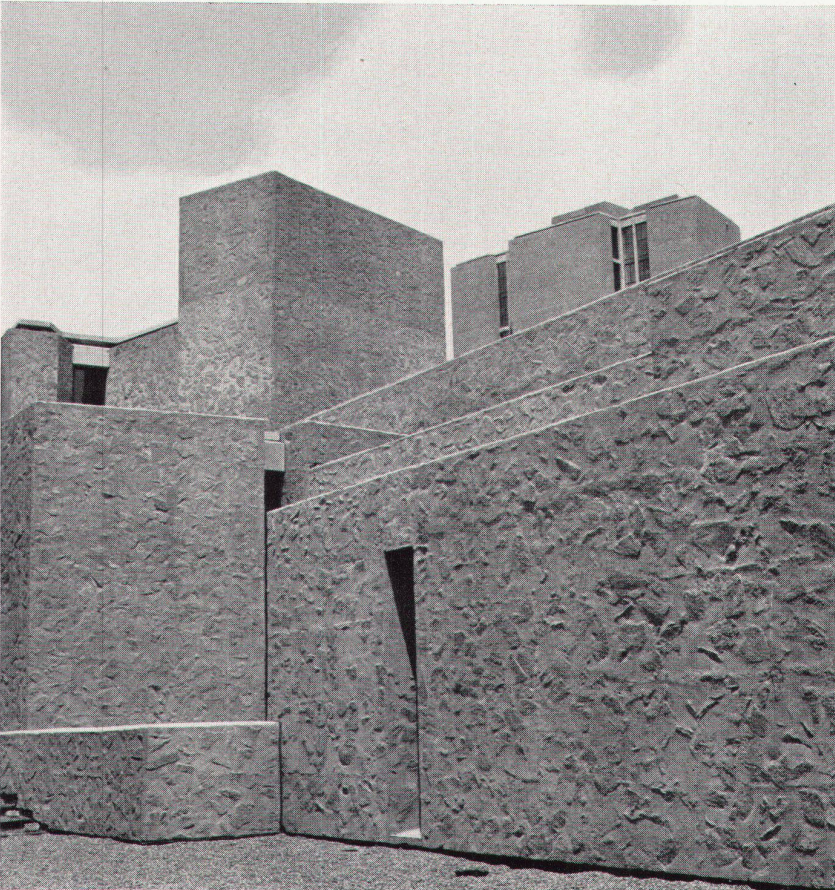

6

3-6
Die Studentenwohnhäuser. Skulpturen von Costantino Nivola
Maisons des étudiants. Sculptures de Costantino Nivola
Rooming houses; sculpture by Costantino Nivola

Photos: 1-4 Robert Perron, Regensburg; 5, 6 Monica Hennig, Basel