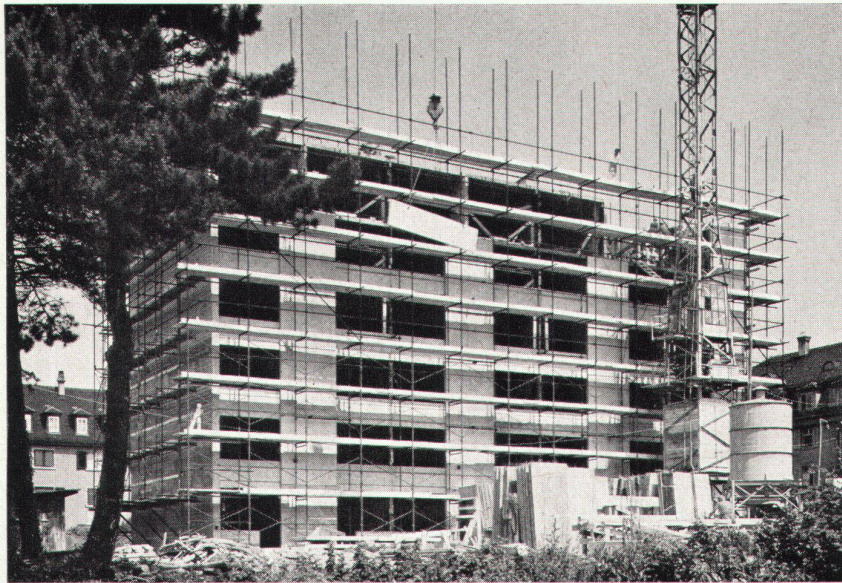

1

2

3

4

5

Voll-vorfabrizierte Wohnbauten in der Schweiz

1, 2

Alterssiedlung Letten in Zürich. Architekt: Hans Marti BSA/SIA und Hans Kast SIA, Zürich. Vorfabrizierte Elemente: Stahlton AG, Zürich
Colonie pour personnes âgées à Zurich-Letten
Letten old-age colony in Zurich

3, 4

Überbauung Mühlegasse in Baar
Vorfabrizierte Elemente: Peikert Bau AG, Zug
Quartier résidentiel «Mühlegasse» à Baar
Residential blocks, Mühlegasse, Baar

5

Wohnbauten zu niedrigen Mietpreisen in Villars-sur-Glâne (Fribourg).
Vgl. WERK 5, 1961, S. 171. Architekten: Alin Décoppet SIA, Léopold Veuve SIA et Frédéric Aubry SIA; Mitarbeiter: J. Miéville, Lausanne.
Vorfabrizierte Elemente: IGECO S. A., Ettoy (Vaud)
Logements à loyers modérés à Villars-sur-Glâne
Low-rent flats in Villars-sur-Glâne

Photos: 1, 2 Ernst Koehli, Zürich; 3 Peikert, Zug; 4 René Hartmann, Zug