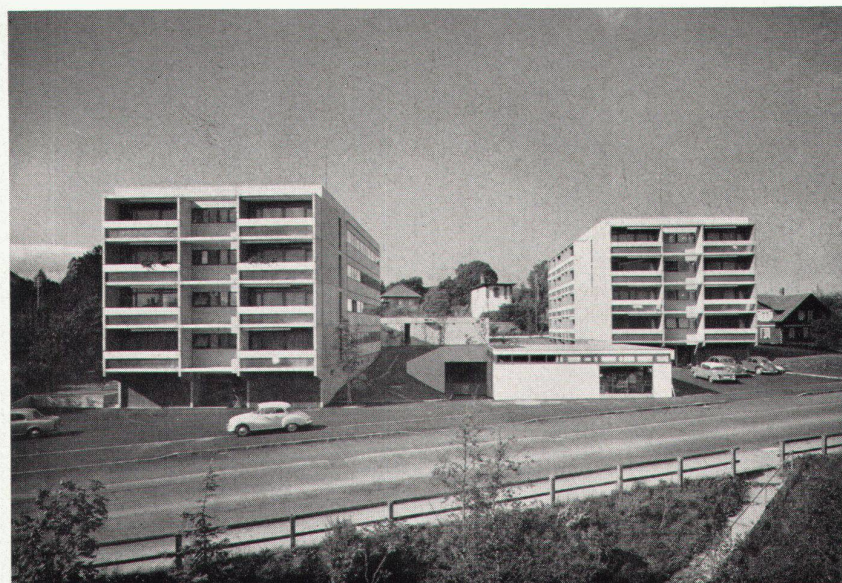

5

Voll-vorfabrizierte Wohnbauten in der Schweiz

1, 2

Alterssiedlung Letten in Zürich. Architekt: Hans Marti BSA/SIA und Hans Kast SIA, Zürich. Vorfabrizierte Elemente: Stahlton AG, Zürich
Colonie pour personnes âgées à Zurich-Letten
Letten old-age colony in Zurich

3, 4

Überbauung Mühlegasse in Baar
Vorfabrizierte Elemente: Peikert Bau AG, Zug
Quartier résidentiel «Mühlegasse» à Baar
Residential blocks, Mühlegasse, Baar

5

Wohnbauten zu niedrigen Mietpreisen in Villars-sur-Glâne (Fribourg).
Vgl. WERK 5, 1961, S. 171. Architekten: Alin Décoppet SIA, Léopold Veuve SIA et Frédéric Aubry SIA; Mitarbeiter: J. Miéville, Lausanne.
Vorfabrizierte Elemente: IGECO S. A., Ettoy (Vaud)
Logements à loyers modérés à Villars-sur-Glâne
Low-rent flats in Villars-sur-Glâne

Photos: 1, 2 Ernst Koehli, Zürich; 3 Peikert, Zug; 4 René Hartmann, Zug