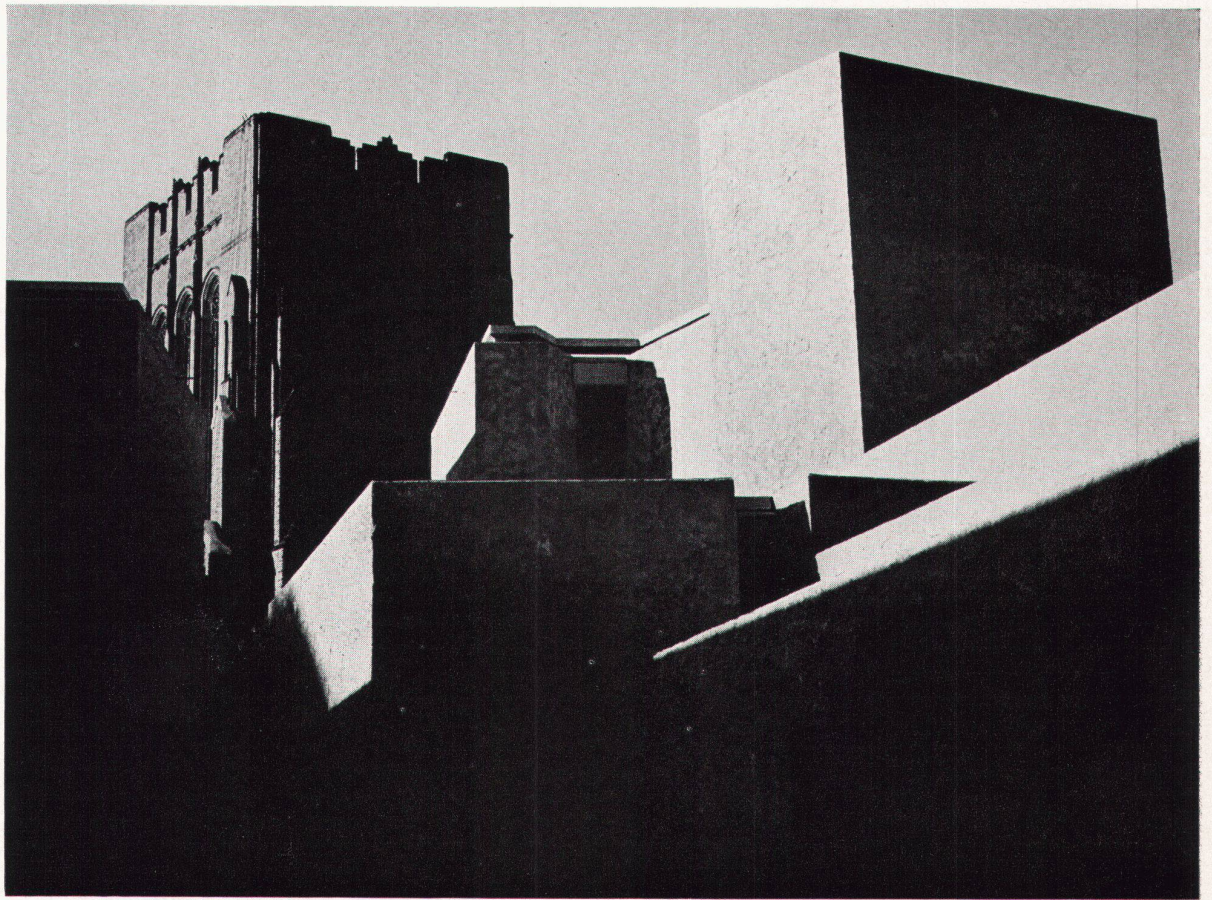

2

Morse College und Ezra Stiles College der Universität von Yale, New Haven, Conn.

Architekten: Eero Saarinen & Associates

Ingenieure: Henry A. Pfisterer, Van Zelm, Heywood & Shadford

Gartenarchitekt: Dan Kiley

Skulpturen von Costantino Nivola

Die neogotische Gebäudegruppe der Universität von Yale wurde ergänzt durch zwei Wohnhäuser für je 250 Studenten sowie Lesesäle und Aufenthaltsräume. Leitgedanke der neuen Bebauung war die schöpferische Fortführung des «Musters» der neugotischen Gebäude und deren Ergänzung zu einer «Zitadelle». Das Gelingen oder Mißlingen der Anlage, die bei Sonnenschein ein lebhaftes Spiel von Licht und Schatten entwickelt, ist wegen der Romantik des Grundgedankens in Amerika lebhaft diskutiert. Bekannt wurden auch die scharfe Analyse von Reyner Banham in «New Statesman» (13. Juni 1962) und die Antwort von Walter McQuade in «Forum» XII/1962.

1

Blick auf die Studentenwohngebäude
Vue des maisons des étudiants
View onto the students' rooming houses

2

Zusammenklang der alten und der neuen Architektur
Harmonie des styles
Harmony of traditional and modern architecture