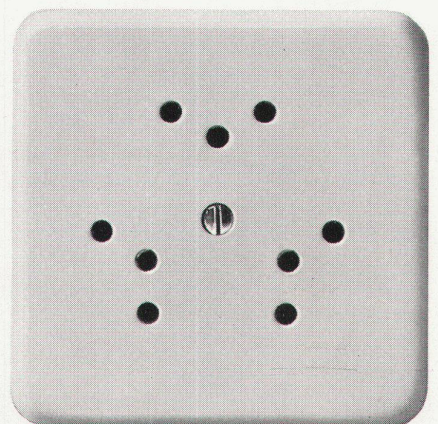

Der leichtgehende, geräuscharme Silberkontakt-Schalter, von ausserordentlich langer Lebensdauer.

Schalter-Steckdosen Kombination (beim Eingang zu Wohnräumen mit Steckmöglichkeit für Staubsauger etc.).

Die Doppelsteckdose mit getrennter Zu- und Ableitung für gleichzeitigen Anschluss eines Apparates und einer vom Eingang aus schaltbaren Ständerlampe.