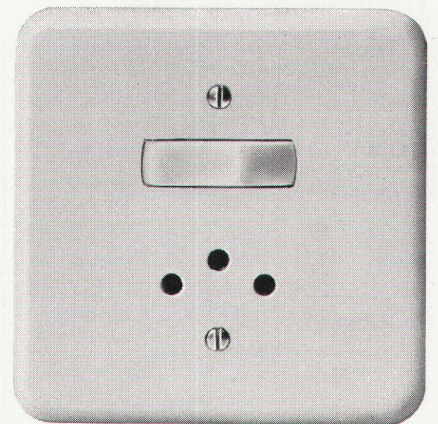

Der leichtgehende, geräuscharme Silberkontakt-Schalter, von ausserordentlich langer Lebensdauer.

Schalter-Steckdosen Kombination (beim Eingang zu Wohnräumen mit Steckmöglichkeit für Staubsauger etc.).

Die Doppelsteckdose mit getrennter Zu- und Ableitung für gleichzeitigen Anschluss eines Apparates und einer vom Eingang aus schaltbaren Ständerlampe.