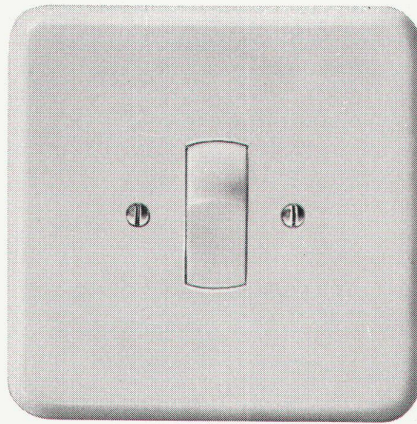

Der leichtgehende, geräuscharme Silberkontakt-Schalter, von ausserordentlich langer Lebensdauer.

Schalter-Steckdosen Kombination (beim Eingang zu Wohnräumen mit Steckmöglichkeit für Staubsauger etc.).

Die Doppelsteckdose mit getrennter Zu- und Ableitung für gleichzeitigen Anschluss eines Apparates und einer vom Eingang aus schaltbaren Ständerlampe.