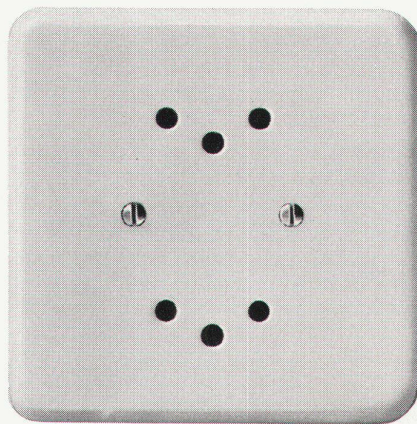

Der leichtgehende, geräuscharme Silberkontakt-Schalter, von ausserordentlich langer Lebensdauer.

Schalter-Steckdosen Kombination (beim Eingang zu Wohnräumen mit Steckmöglichkeit für Staubsauger etc.).

Die Doppelsteckdose mit getrennter Zu- und Ableitung für gleichzeitigen Anschluss eines Apparates und einer vom Eingang aus schaltbaren Ständerlampe.