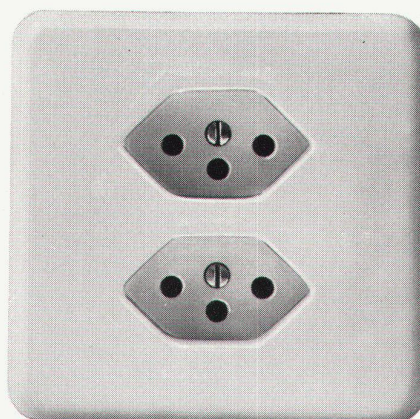

Der leichtgehende, geräuscharme Silberkontakt-Schalter, von ausserordentlich langer Lebensdauer.

Schalter-Steckdosen Kombination (beim Eingang zu Wohnräumen mit Steckmöglichkeit für Staubsauger etc.).

Die Doppelsteckdose mit getrennter Zu- und Ableitung für gleichzeitigen Anschluss eines Apparates und einer vom Eingang aus schaltbaren Ständerlampe.

Genügend Anschlussmöglichkeiten in jedem Raum mit den Feller Dreifach-Steckdosen.

Erhöhter Wohnkomfort durch Verwendung neuzeitlicher Feller-Apparate

Adolf Feller AG Horgen Fabrik elektrischer Apparate Telefon 051/821611

Rasiersteckdosen-Kombinationen für das Badezimmer.

Die Doppelsteckdose mit Berührungsschutz zum Anschluss der Küchenapparate.

„Longspan“ Aluman-Bedachungswellbänder
für schwach geneigte und gewölbte Dächer