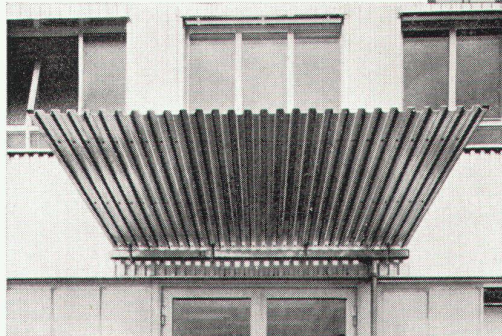

grosse Längen (bis 27 m lang)
keine horizontalen Überlappungen
leichtes Gewicht, einfache Montage
kein Unterhalt, kein Anstrich
Liefermöglichkeit in grüner ALODINE-Tönung bis 4.40 m Länge
preiswerte und saubere Lösungen von Fassadenverkleidungen mit Aluman-Verticlad Wellbändern

ALUMINIUM- INDUSTRIE- AKTIEN- GESELLSCHAFT

Verkaufsabteilung:
Buckhauserstrasse 5, Zürich 48

Telephon: 051/54 80 80
Telegramme: ALUSUISSE Zürich
Fernschreiber: 52 310
Postfach: Zürich 48