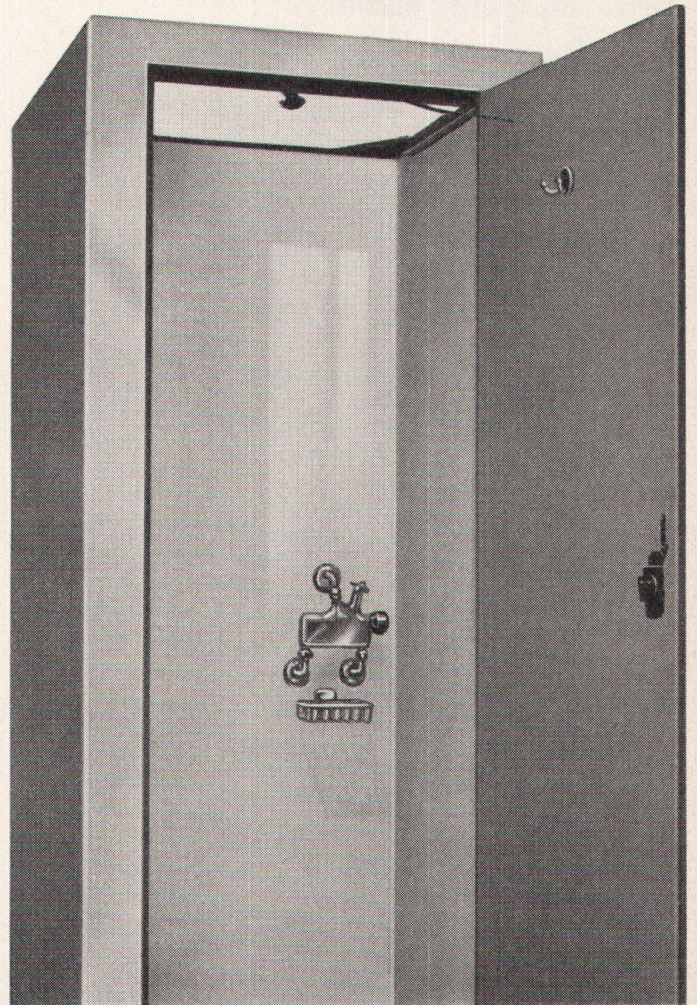

Pieren-Douchenkabine

geeignet für Weekend- und Ferienhäuser,
Eigenheime, Personalräume, Sport- und
Militäranlagen;
besteht aus elektrolytisch verzinktem Stahl-
blech. Innenraum: 80x80x174 cm. Douchen-
mischbatterie.

Hermann Pieren
Apparate-, Kessel- und Boilerfabrik
Konolfingen Telefon 031 68 44 35