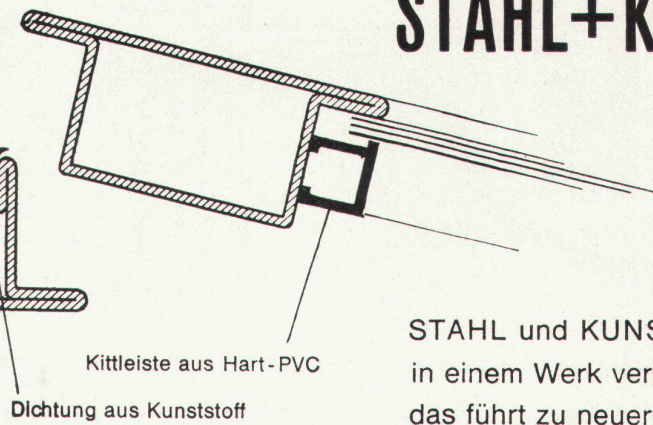

STAHL+KUNSTSTOFF

Kittleiste aus Hart-PVC

Dichtung aus Kunststoff

STAHL und KUNSTSTOFF
in einem Werk vereint,
das führt zu neueren,
besseren Lösungen.

... Warum nicht für Sie?

JANSEN

Der Vorsprung in Produktion,
Sortiment und Lagerhaltung
sichert wesentliche Vorteile.

Jansen & Co AG, Oberriet / SG Stahlröhren- und Sauerstoffwerke, Kunststoffwerk
Telephon (071) 7 82 44 Telex Nr. 57159

ZUCO
Qualität

Eine Polstermöbel-Garnitur
für Anspruchsvolle
Modernerer Wohnkomfort
für Menschen unserer Zeit

Vornehm und wohnlich!