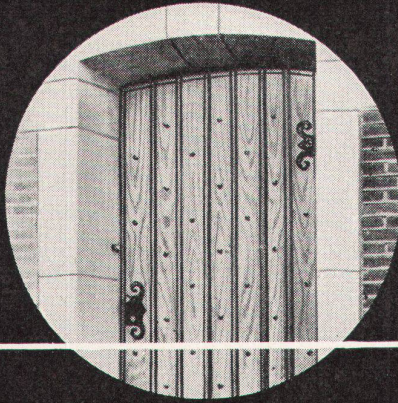

betontanks
spezialauskleidung seit 35 jahren erprobt
tankbau
otto schneider zürich

frohburgstr. 188 zürich 6

telefon 051 - 26 35 05

**Schönes Holz
gesund
erhalten**

Kunstsinnige Baugestalter und Handwerker schaffen gediegenes Holzwerk, das dem Bauherrn zur täglichen Freude wird. Beständig bleibt die Freude, wenn das Holz vorher bläuewirksam grundiert worden ist mit den in aller Welt bewährten XYLAMON-Grundiermitteln