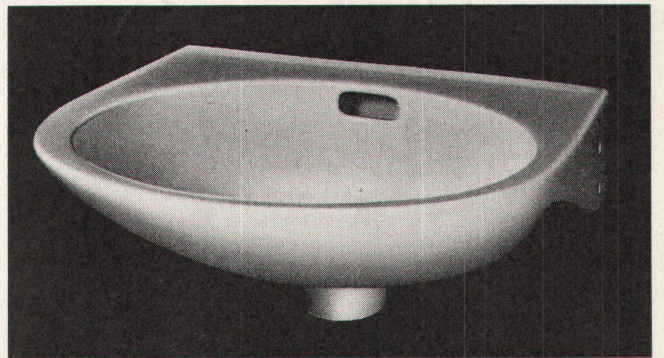

### CARA

das neue Wandbecken aus ARGOVIT-  
Porzellan  
Nr. 107016, 50 x 35 cm

Verkauf durch den Sanitär-Großhandel

**Kera-Werke AG. Laufenburg/AG**