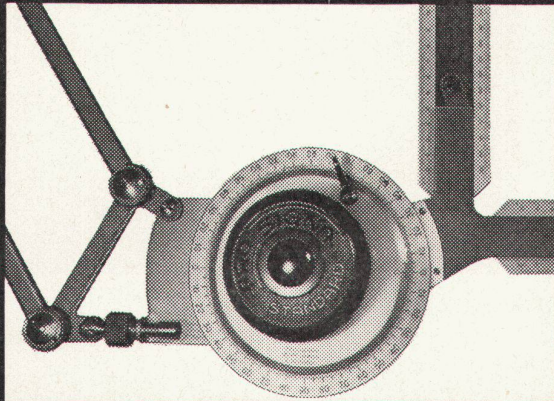

PRO-SIGNA Zeichenmaschinen

Für höchste Ansprüche — für höchste Präzision!
Pro-Signa-Zeichenmaschinen werden in 22 verschiedenen Ausführungen für alle technischen Zeichenarbeiten angefertigt.
Verlangen Sie kostenlose Orientierung.

Kacher

& Co. AG Marktgasse 12 Zürich 1 Telephon 051/24 66 55