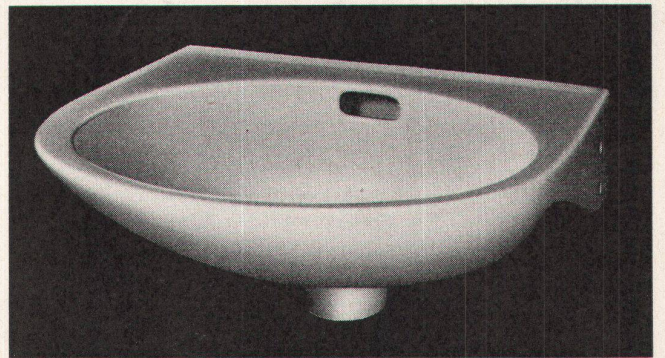

CARA

das neue Wandbecken aus ARGOVIT-
Porzellan
Nr. 107016, 50 x 35 cm

Verkauf durch den Sanitär-Großhandel

Kera-Werke AG. Laufenburg/AG

1-Griff-Mischer – die Armatur der Zukunft

- spart Wasser – vom ersten Augenblick an die gewünschte Temperatur
- spart Zeit – kein langes Ausprobieren der Einstellung; ein Griff genügt
- spart Ärger – Wassermenge und Temperatur bleiben konstant
- spart Geld – geringe Anschaffungskosten, einfache Montage