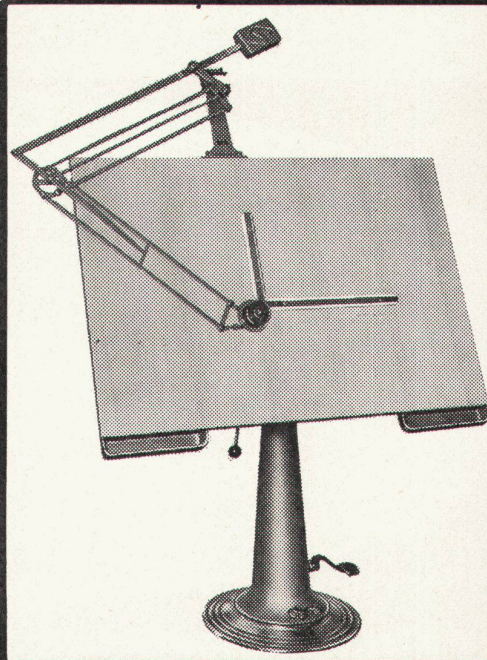

PRO-SIGNA Zeichenmaschinen

Für höchste Ansprüche — für höchste Präzision!
Pro-Signa-Zeichenmaschinen werden in 22 verschiedenen Ausführungen für alle technischen Zeichenarbeiten angefertigt.
Verlangen Sie kostenlose Orientierung.

Kacher

& Co. AG Marktgasse 12 Zürich 1 Telephon 051/24 66 55