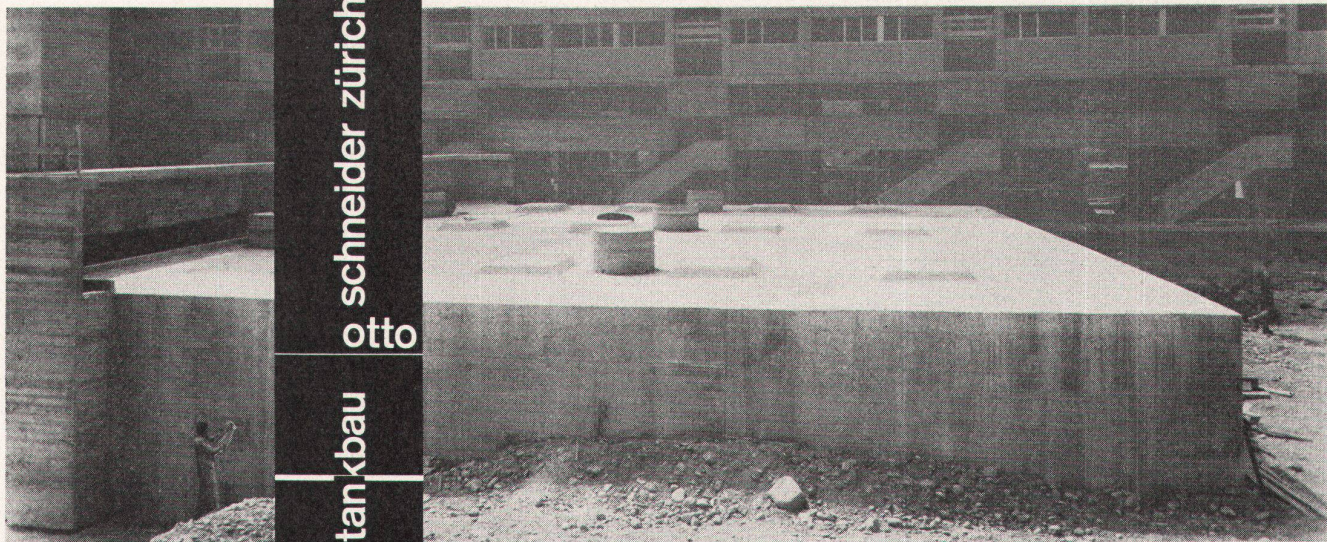

das qualitätszeichen für den guten betontank

schneider zürich
otto

tan.kbau

frohburgstr. 188 zürich 6

telefon 051 - 26 35 05

1 mill. liter-tank kubische form

J 2/d

Jago

TISCHLERPLATTEN