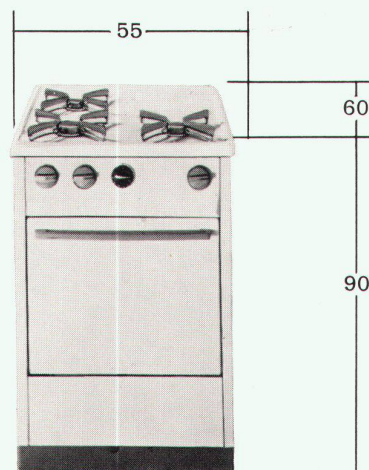

Gasherd BONO
angeschoben an den Küchenblock;
die Trennfuge ist abgedeckt

Normierte Abmessungen 55/60/90
Höhe variabel nach Wunsch 80+85

Gasherd BONO mit Zündsicherung
für Koch- und Backofenbrenner

Richtig durchgeplant und funktionell eingerichtet mit neuzeitlichen
Apparaten und Kochgeräten...
Wände, Schränke und Rüsttische verkleidet mit Durolux — äußerst
kratz-, stoß- und hitzefest... unverwüstlich.
So ist die moderne Küche: bequem sauber zu halten, hygienisch,
strahlend, leuchtend — eine Freude, darin zu wirken...