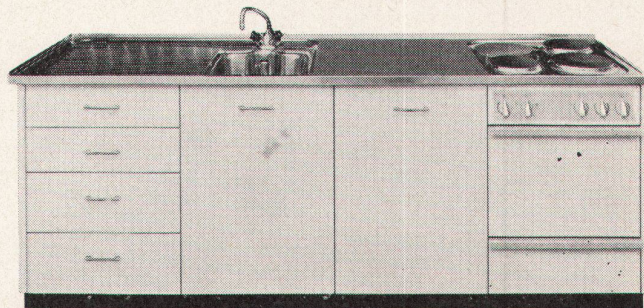

**METALL
ZUG**

Verlangen Sie Auskunft und Prospekte bei der

Metallwarenfabrik Zug
Tel. 042 / 4 01 51