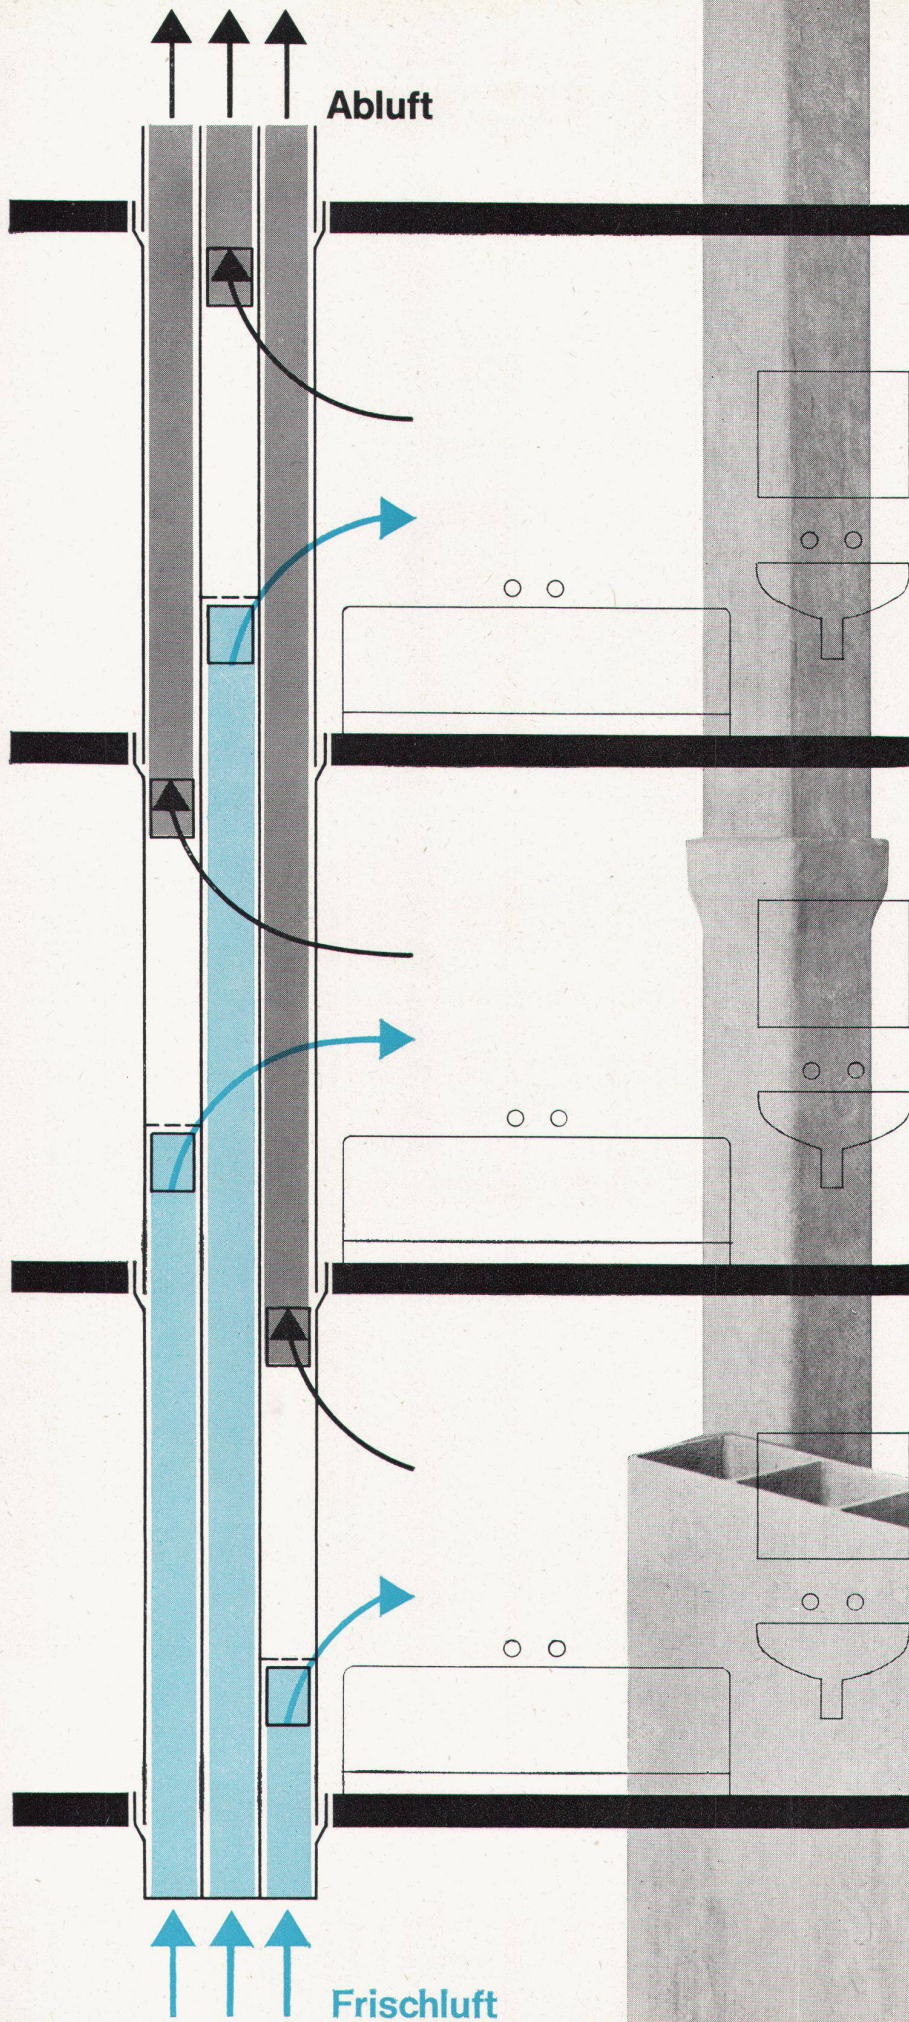

Mehrteilige
Eternit-Luftkanäle
für die
Zu- und Abluft
untereinander angeordneter
Bäder und Küchen
in Wohnhäusern.
Lieferbar in
geschoss hohen Längen,
schallhemmend,
innen und aussen glatt.

Eternit AG Niederurnen GL 058.415 55

Eternit