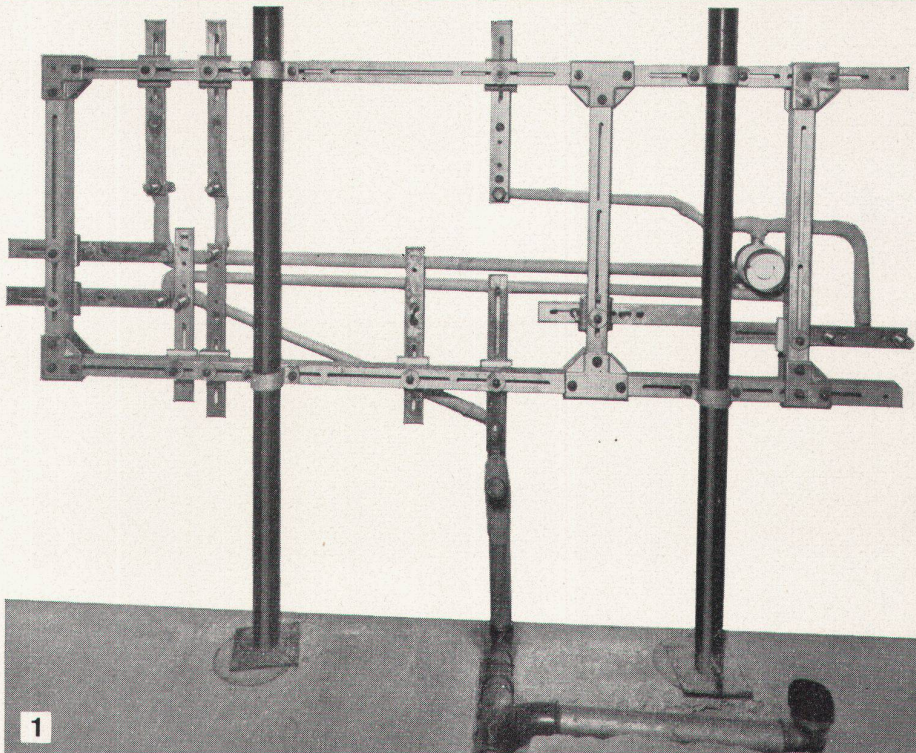

Die +GF+ Montagemethode

1