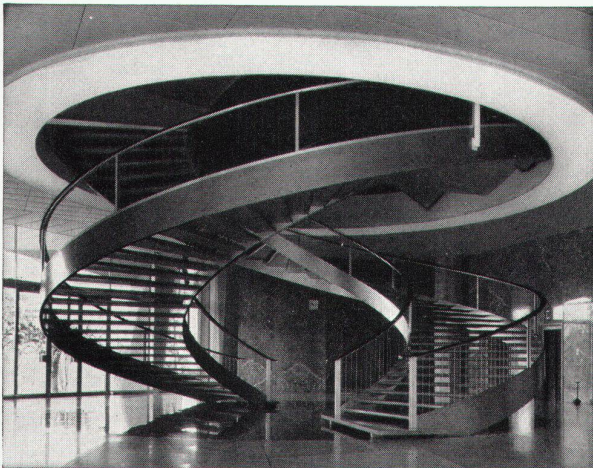

Stahltreppen

Verwaltungsgebäude Nestlé, Vevey

Gebr. Demuth & Co. Baden

Konstruktionswerkstätten Telefon (056) 2 59 54