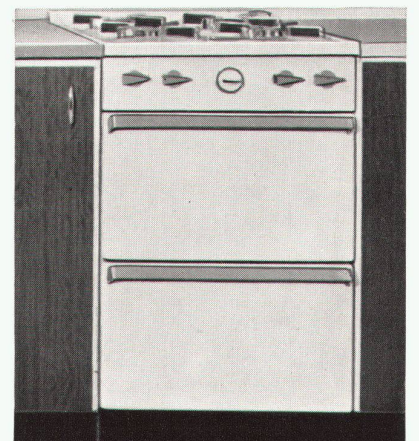

Die Vorderkante des Herdes passt sich
den übrigen Küchenelementen bündig an