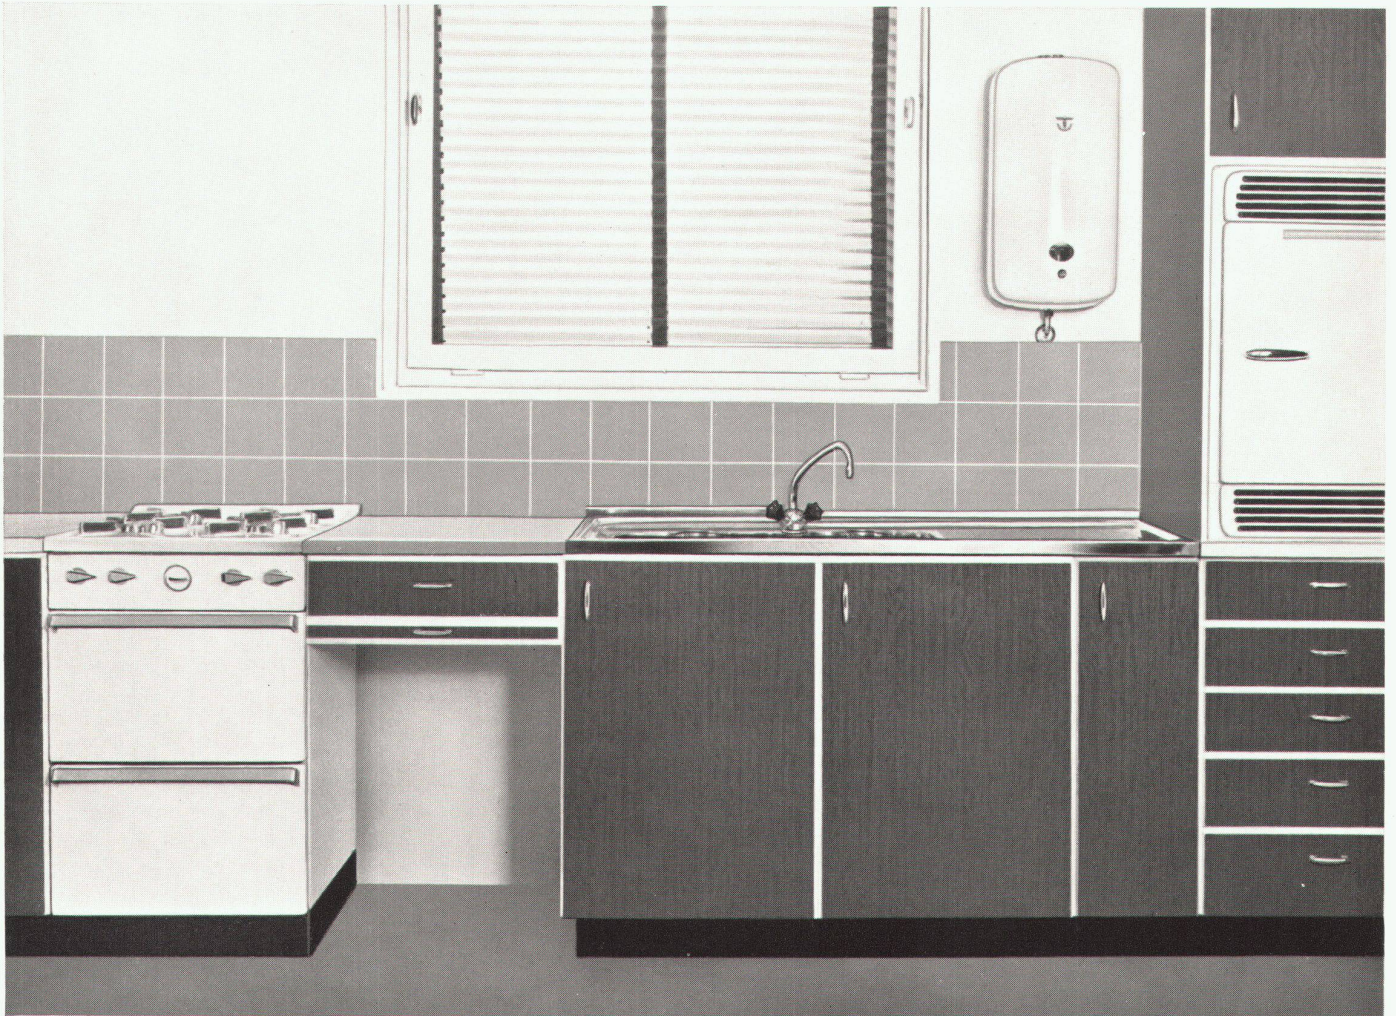

Klare, einfache Gestaltung:

Moderne Norm:

Feste Pfannenträger:

Hochgestellter Backofen:

Differenzierte Brennerleistung:

Grosse Auswahl:

Horizontale Linien und grosszügige Flächen sind für den pastellweiss emaillierten Gasherd SOLOR charakteristisch; bunte Bedienungsriffe setzen farbige Akzente. Kubische Bauform zum Anschieben, Freistellen und Einschieben mit geschlossener, nach hinten verlängerter und leicht erhöhter Herdplatte. Gesicherte Bedienungsriffe. Herdplatte und Pfannenträger sind starr miteinander verbunden; das Kochgeschirr steht ruhig und sicher.

Zweckmässiger Einbau des automatisch regulierten Backofens steigert die Annehmlichkeiten, die der Gasherd SOLOR bietet.

Kochbrenner in drei verschiedenen Stärken, Spar-, Normal- und Starkbrenner, ergeben einen weitgespannten Leistungsbereich und sparen Gas.

Modelle mit 3 oder 4 Kochstellen; auf Wunsch mit seitlichen Abstellplatten, Herdplattendeckel, Geräteraum, Infrarotgrill und Drehspieß mit Motor erhältlich.

Gasherd SOLOR
eingeschoben in eine geschlossene Küchenfront