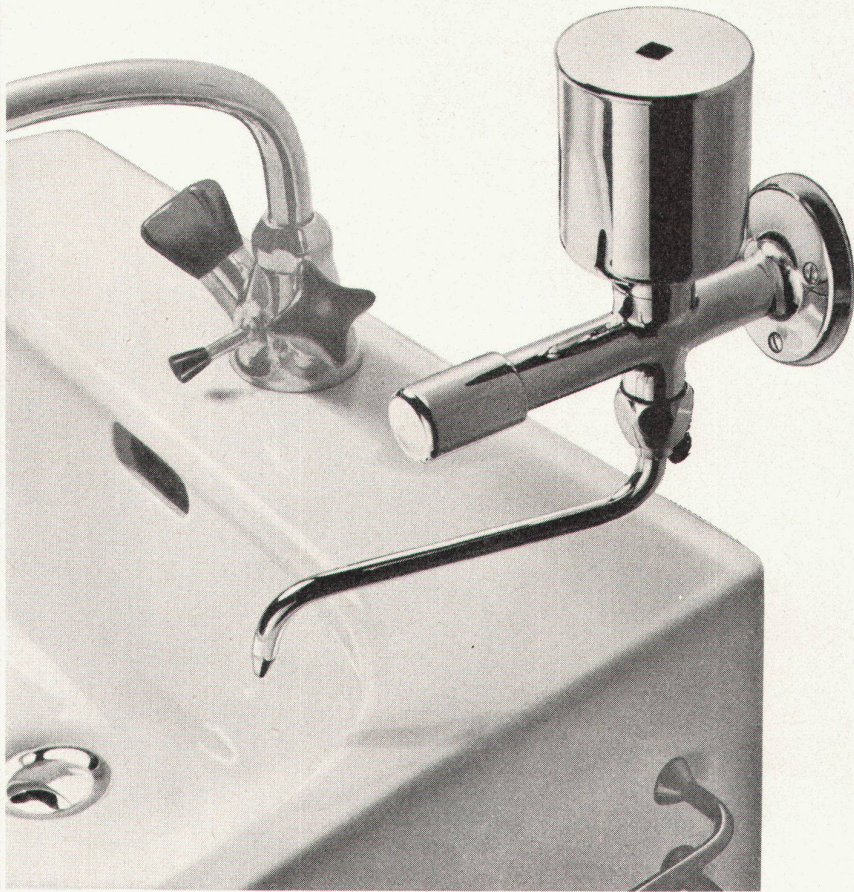

**zingg-
lamprecht**

Hauptgeschäft:
Stampfenbachplatz, Zürich
«Dansk Kunst», Claridenstr. 41
Reservierte Parkplätze

A-GHUNZIKER+CIE

Leca
Bauelemente

Pronto

Seifenspender
Kongress-Pronto
für portionenweise Abgabe
von flüssiger Seife.
Inhalt: 1/4 l
messingverchromt
Deckel abschraubbar [®]
Ausführung auch in Plexiglas
Hersteller:
Nyffenegger & Co.
Zürich-Oerlikon
Metallgiesserei
Armaturenfabrik
Telefon 051 / 46 64 77