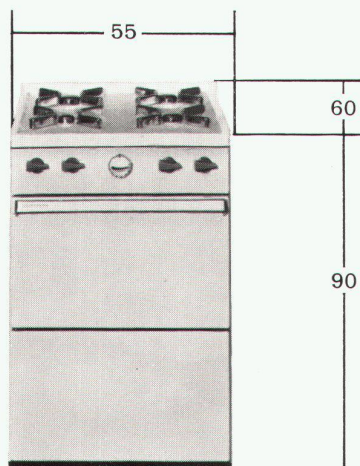

Normierte Abmessungen 55/60/90
Höhe variabel nach Wunsch 80+85