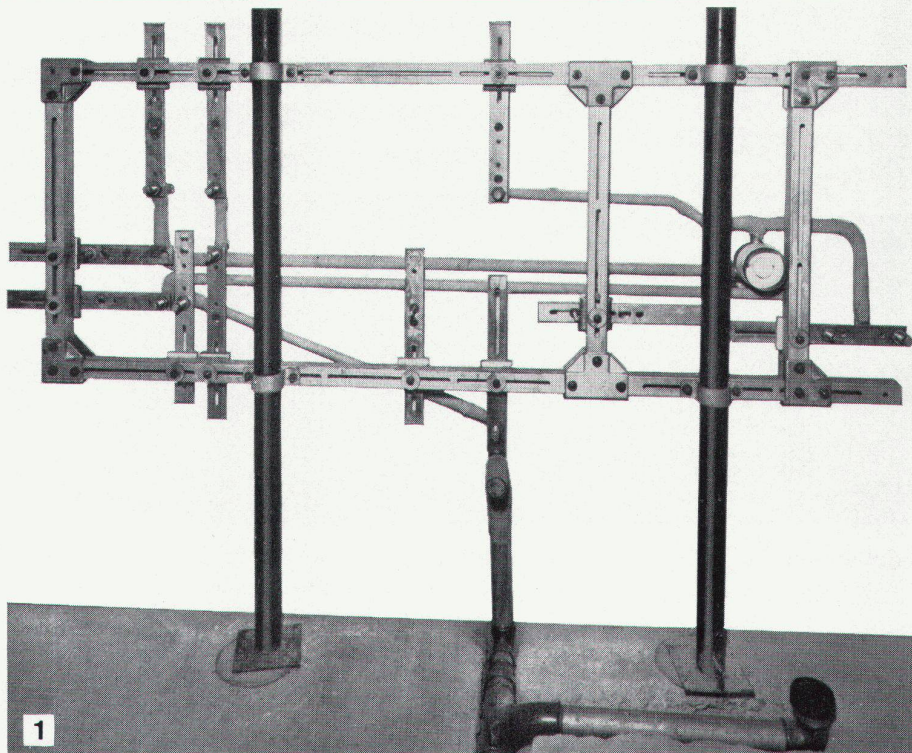

MIT
Luxaflex
LAMELLEN

FARBENFROH SIND

BRETSCHER

LAMELLENSTOREN

cristal

Spiegelkasten cristal, der moderne Toilettenkasten für Ihr Badezimmer. Verschiedene Ausführungen mit und ohne Beleuchtung, für Montage auf die Wand oder in die Wand eingelassen. Luxusmodell. Bezugsquellennachweis durch: Alfons Keller, Metallbau, St.Jakob-Straße 9, St.Gallen

Forster
BELLEVUE/PLATZ
Tel. 24 17 25 Zürich

Spannteppiche

Im Studio Lugano ausgeführt und geliefert durch Forster & Co. A. G. Zürich

Die +GF+ Montagemethode

Die Montage-Vorrichtung

ist die praktische Ergänzung der seit Jahren bewährten +GF+ Montagemethode. Sie erlaubt Anschlussleitungen für Einzel-Apparate, Apparate-Gruppen im Wohnungs-Schulhaus- oder Industriebau etc. **vor dem Aufmauern der Wand zuverlässig und genau zu montieren.**