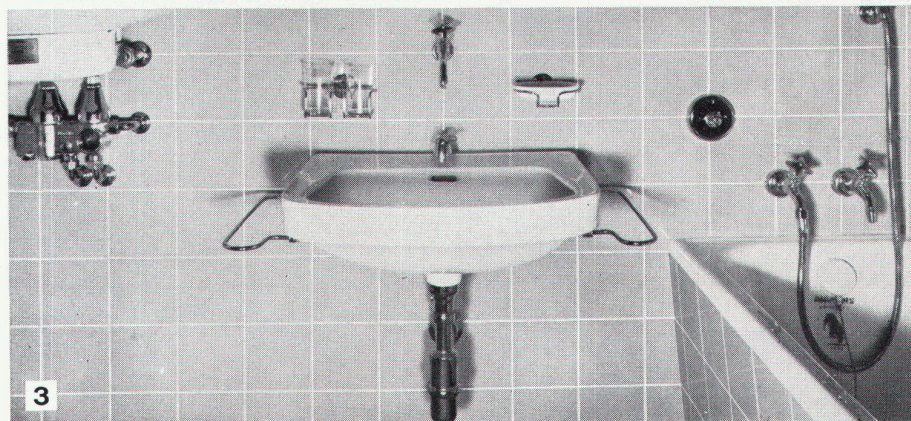

MIT
Luxaflex
LAMELLEN

FARBENFROH SIND

BRETSCHER

LAMELLENSTOREN

cristal

Spiegelkasten cristal, der moderne Toilettenkasten für Ihr Badezimmer. Verschiedene Ausführungen mit und ohne Beleuchtung, für Montage auf die Wand oder in die Wand eingelassen. Luxusmodell. Bezugsquellennachweis durch: Alfons Keller, Metallbau, St.Jakob-Straße 9, St.Gallen

Forster
BELLEVUE/PLATZ
Tel. 24 17 25 Zürich

Spannteppiche

Im Studio Lugano ausgeführt und geliefert durch Forster & Co. A. G. Zürich

Die +GF+ Montagemethode

Die Montage-Vorrichtung

ist die praktische Ergänzung der seit Jahren bewährten +GF+ Montagemethode. Sie erlaubt Anschlussleitungen für Einzel-Apparate, Apparate-Gruppen im Wohnungs-Schulhaus- oder Industriebau etc. **vor dem Aufmauern der Wand zuverlässig und genau zu montieren.**