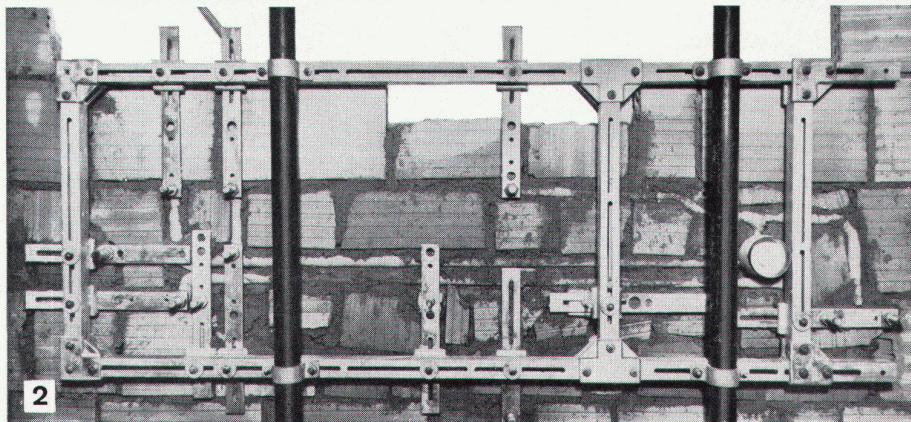

Die +GF+ Montagemethode

Die Montage-Vorrichtung

ist die praktische Ergänzung der seit Jahren bewährten +GF+ Montagemethode. Sie erlaubt Anschlussleitungen für Einzel-Apparate, Apparate-Gruppen im Wohnungs-Schulhaus- oder Industriebau etc. **vor dem Aufmauern der Wand zuverlässig und genau zu montieren.**

Sie eignet sich dank ihrer Verstellbarkeit für jede Installation; ihre Anwendung ist z. B. nicht von einem Standard-Grundriss (Wohnungsbau) abhängig.

1
+GF+ Montage-Vorrichtung mit montierten Anschlussleitungen, an Deckenstützen unverrückbar fixiert.

2
Die Anschlussleitungen werden eingemauert.

3
Auf Platten-Einteilung ausgegerichtete Installation zeugt von geplanter Zusammenarbeit Architekt-Installateur-Plattenleger.

Für weitere Auskünfte, Prospekte und Beratung in allen technischen Fragen stehen wir Ihnen gerne zur Verfügung.

Georg Fischer Aktiengesellschaft, Schaffhausen

Telephon: (053) 5 60 31 und 5 70 31
Verkaufsbüro: intern 578
Kundendienst: intern 588