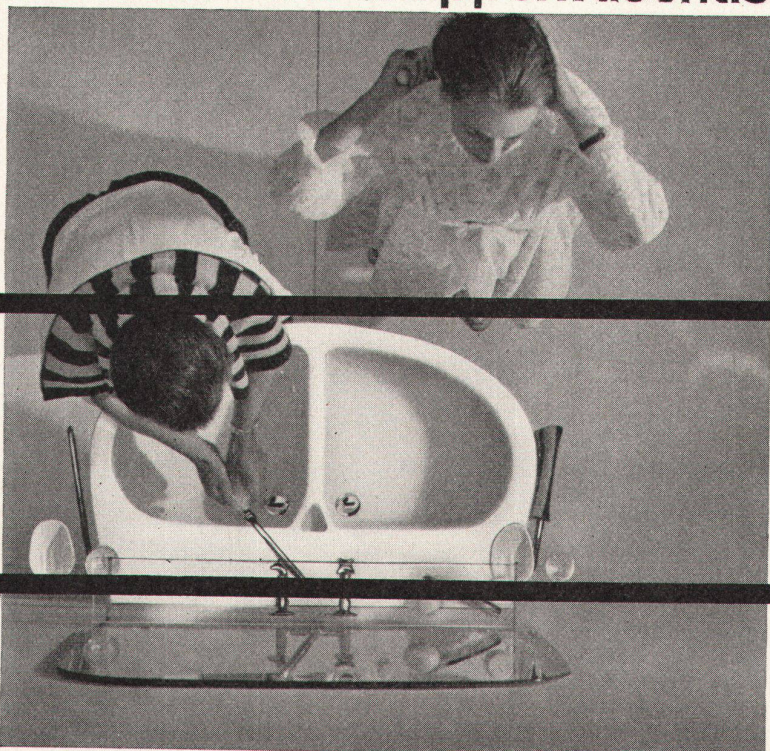

Fred Heer

Bianca

Rasiersteckdose mit
Spezial-Sicherungspatrone
0,5 A und Steckdose
mit Schutzkontakt,
kombiniert,
für Unterputzmontage.

2 P + E 10 A 250 V

Verschiedene unserer
Modelle wurden
mit der Anerkennungsurkunde
«Die gute Form»
ausgezeichnet.

Der Doppelwaschtisch Sabez 5600, Grösse 90x58 cm bietet bequeme Waschgelegenheit für 2 Personen auf kleinstem Raum und zu günstigstem Preis. Lieferbar in weiss, farbig und zweifarbig. Unverbindliche Besichtigung in unserer Ausstellung. Patent und internationaler Musterschutz angemeldet.