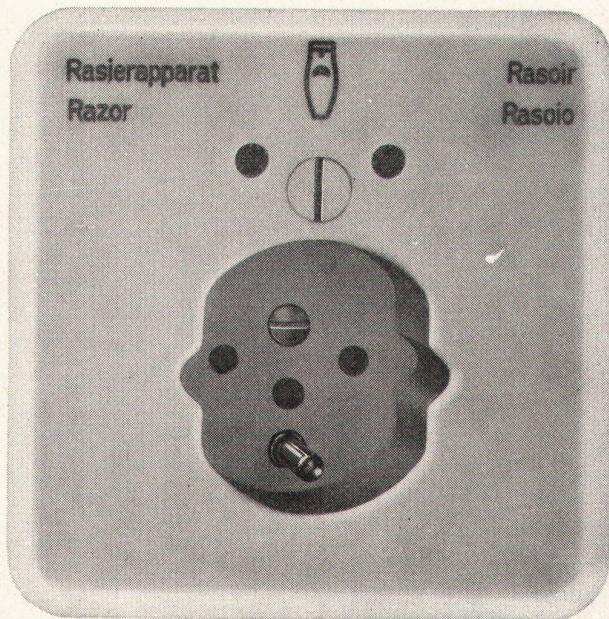

Fred Heer

Bianca

Rasiersteckdose mit
Spezial-Sicherungspatrone
0,5 A und Steckdose
mit Schutzkontakt,
kombiniert,
für Unterputzmontage.

2 P + E 10 A 250 V

Verschiedene unserer
Modelle wurden
mit der Anerkennungsurkunde
«Die gute Form»
ausgezeichnet.

Der Doppelwaschtisch Sabez 5600, Grösse 90x58 cm bietet bequeme Waschgelegenheit für 2 Personen auf kleinstem Raum und zu günstigstem Preis. Lieferbar in weiss, farbig und zweifarbig. Unverbindliche Besichtigung in unserer Ausstellung. Patent und internationaler Musterschutz angemeldet.