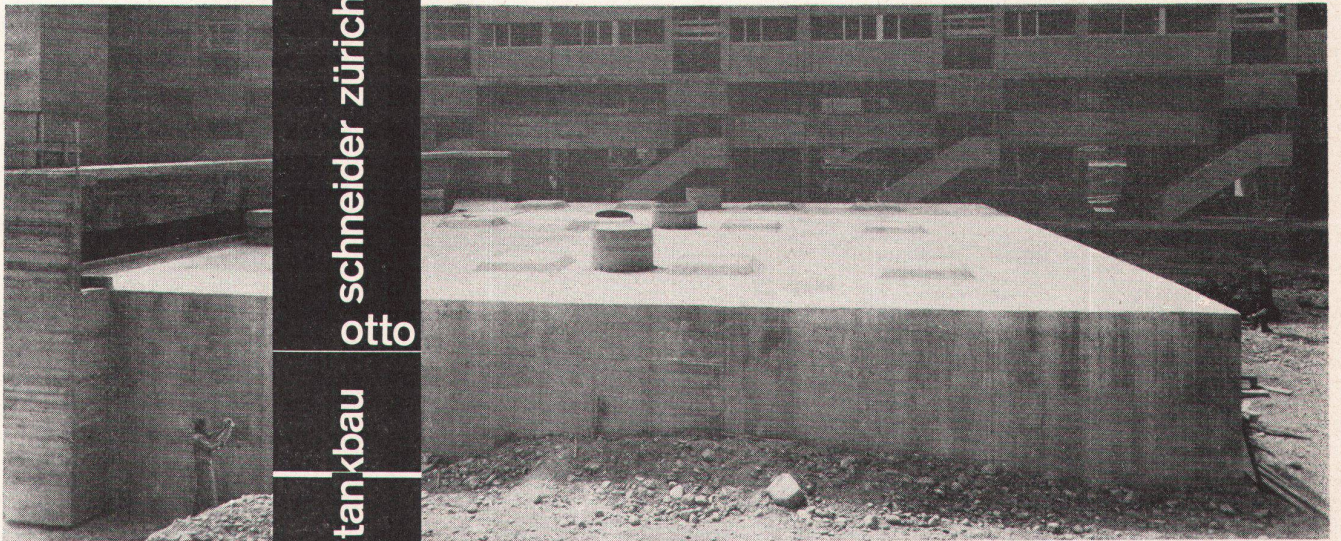

das qualitätszeichen für den guten betontank

schneider zürich
otto

tankbau

frohburgstr. 188 zürich 6

telefon 051-26 35 05

1 mill. liter-tank kubische form

ERBA

ERBA AG
ERLENBACH
ZH

modernfold

HARMONIKA-
TÜREN

RAUMSPAREND
DEKORATIV
BETRIEBSSICHER