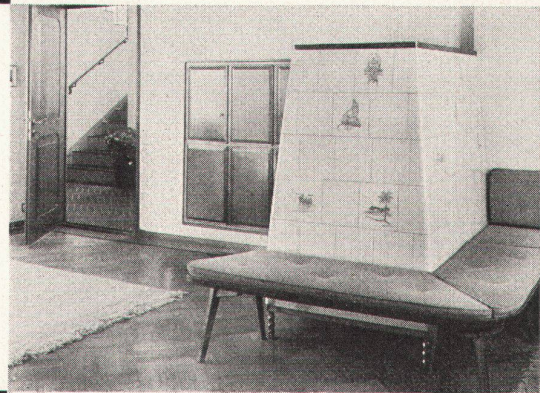

Rost aus Gußeisen mit chemikalien-
beständigem Kunststoffüberzug

Wasserstand 70 mm

Gewicht 2,7 kg

SANITÄR
HUB

HANS U. BOSSHARD ZÜRICH / LUGANO

Manessestraße 170, Telephon (051) 238783

Via Ginevra 2, Telephon (091) 205 05

Der Kachelofen

ist in der neuzeitlichen
Raumgestaltung
eine Heizung, welche mit
allen modernen
Systemen ausgeführt
werden kann.

behaglich
bequem
wirtschaftlich
preiswert
betriebssicher

Brunner & Cie., Lenzburg
Gebrüder Dillier, Sarnen
Ganz & Co. Embrach AG, Embrach
Ofenfabrik Kohler AG, Mett-Biel
Gebrüder Kuntner, Aarau
Gebrüder Mantel, Elgg