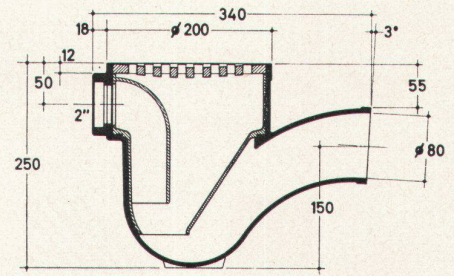

Der neue, verbesserte

«TURICUM»

Bodenwasserablauf aus
hochmolekularem Niederdruck-
Polyaethylen

In- und ausländische Patente
angemeldet

Gehäuse mit Auslauf von 80 mm
Innendurchmesser und zusätzlichem
2"-Einlauf für Anschluß von Wasch-
maschinen usw.
Auslaufgefälle: 3°

Eintauchzylinder (Geruchverschluß)
mit Gummiringdichtung
(alterungsbeständig)

Rost aus Gußeisen mit chemikalien-
beständigem Kunststoffüberzug

Wasserstand 70 mm

Gewicht 2,7 kg

SANITÄR
HUB

HANS U. BOSSHARD ZÜRICH / LUGANO

Manessestraße 170, Telephon (051) 238783

Via Ginevra 2, Telephon (091) 205 05

Der Kachelofen

ist in der neuzeitlichen
Raumgestaltung
eine Heizung, welche mit
allen modernen
Systemen ausgeführt
werden kann.

behaglich
bequem
wirtschaftlich
preiswert
betriebssicher