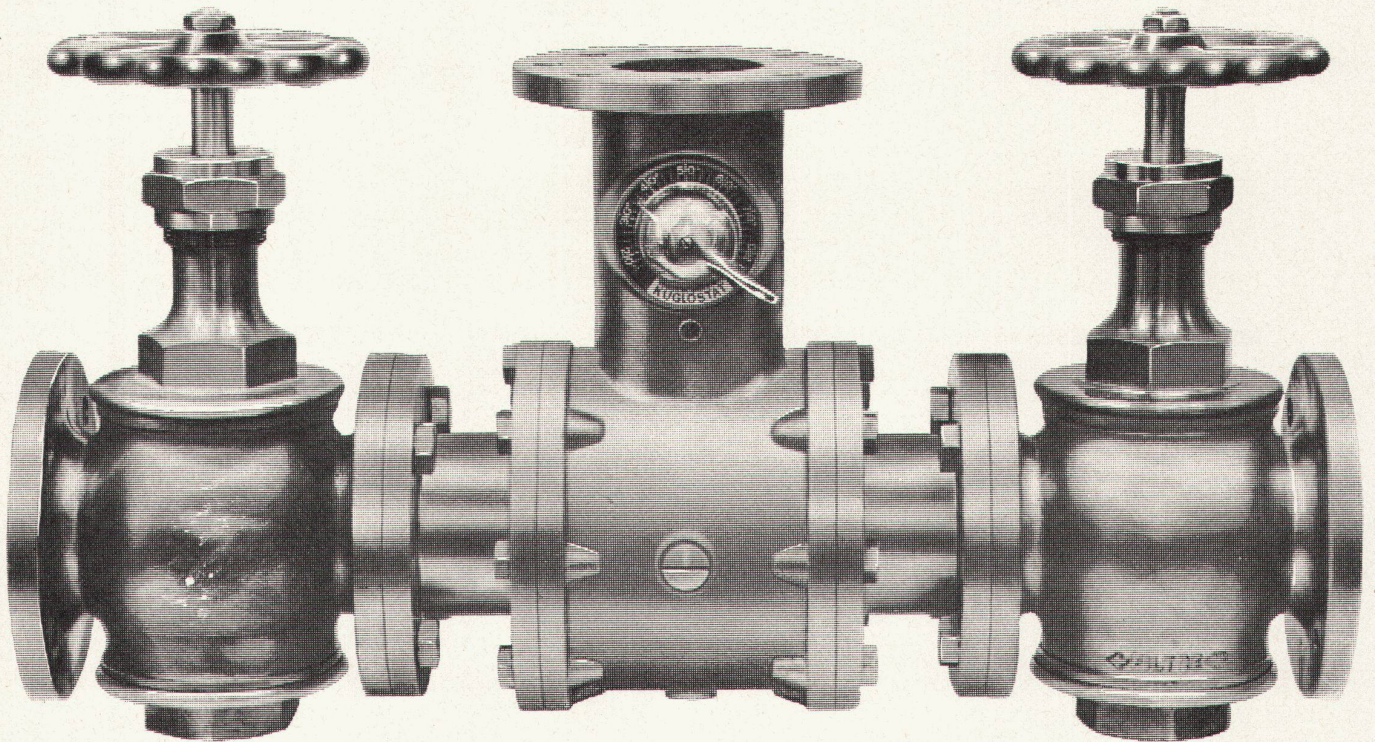

kugler

Metallgießerei und Armaturenfabrik A. G. Genf und Zürich

No 3991 3"