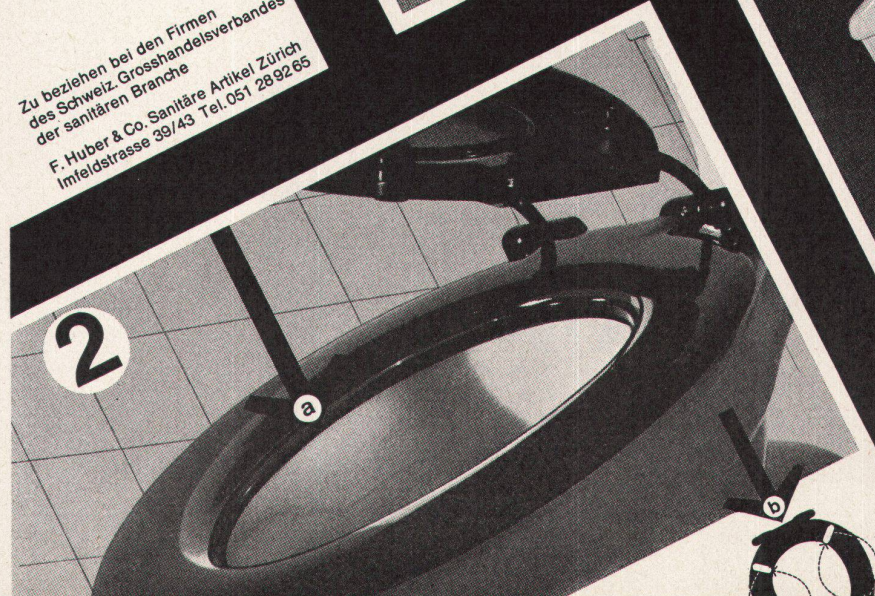

Superform

2 Der *Superform-Kunstharzsitz* mit wesentlichen technischen Neuerungen:

- a) Innerer Rand des Sitzes gegen die Schüssel hinein verlängert, dadurch kein offener Spalt mehr zwischen Sitz und Schüsselrand. Der Sitz erhält deshalb auch eine wesentliche Verstärkung.
- b) Ferner Stützpuffer verschieden hoch untereinander auswechselbar, dadurch können Spannungen im Sitz vermieden werden.

3 Der *Superform-Spülkasten* in der klassischen Form mit den gleichen Eigenschaften wie der Spülkasten MIRA jedoch nur in weiss oder schwarz lieferbar.

Wie bringen wir
den Elefanten wieder hinaus?

Das letzte Wort auf dem Gebiet der Zentralheizungstechnik ist die Kessel-Boiler-Kombination. Der Heizkessel liefert dann nicht nur das Heisswasser für die Radiatoren, sondern auch für Küche und Badzimmer. Die meisten bisherigen Kessel-Boiler-Kombinationen haben jedoch einen Nachteil: sie bestehen aus *einem* Stück und sind wahre «Monstrümer» an Grösse. Man muss sie schon in der frühesten Phase des Neubaus – vor dem Einbetonieren der Kellerdecke! – mit einem Kran an Ort und Stelle bringen. Dann wird mit einem Stoss-Seufzer zugemauert, und jeder denkt: «Hoffentlich hält das Ding auf Zeit und Ewigkeit!»