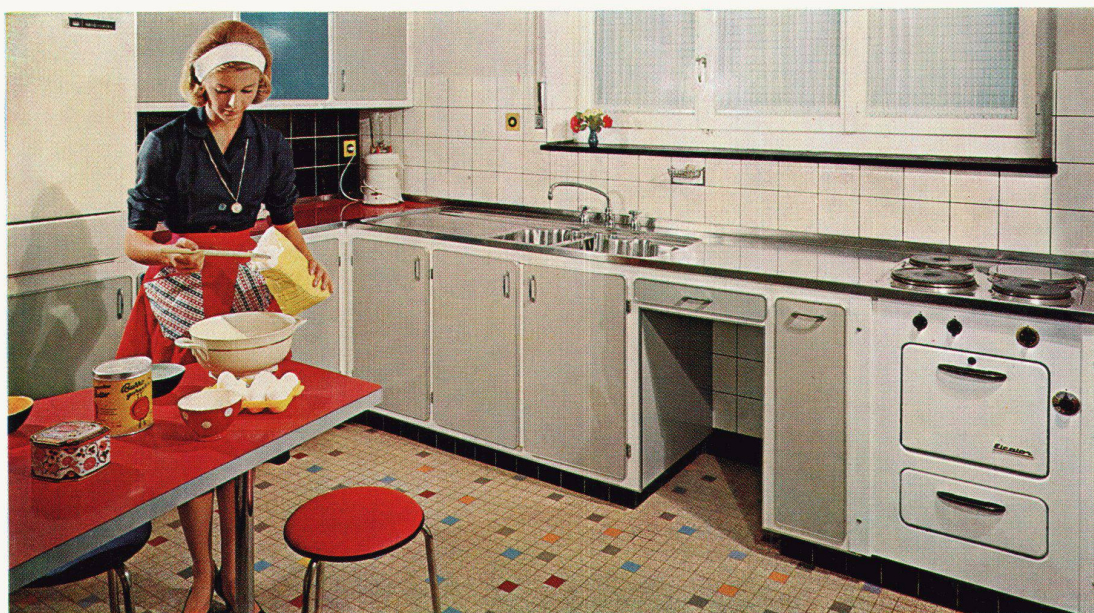

...nein

heute
verwendet
man