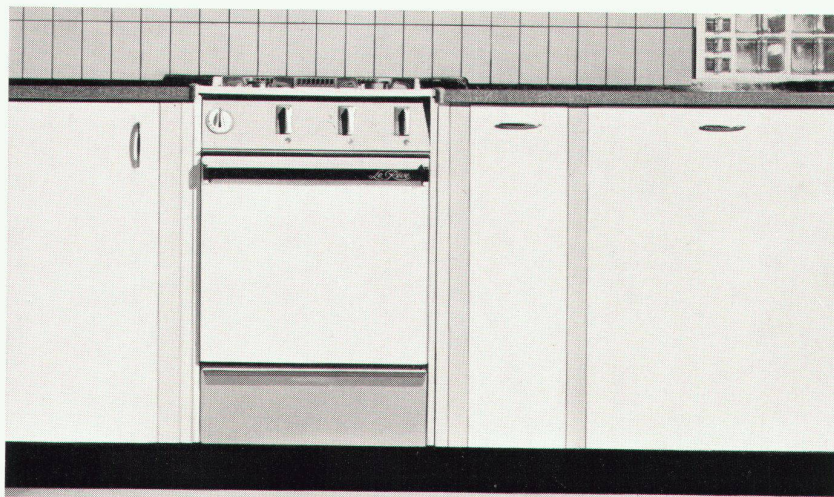

## Hier steht der neue Gasherd Le Rêve,

neu in der Form, neu in der Farbgebung und auch neu im Aufbau! Beachten Sie das ganz moderne Bedienungs-Paneel und die stattliche Größe des Backofens! – Dieser Le Rêve-Herd mit den vielen praktischen Neuerungen und seiner klaren Form entspricht den Wünschen des anspruchsvollen Architekten – aber auch dem Traum der modernen Hausfrau. – Bild: Herd in die Küchenfront eingeschoben.