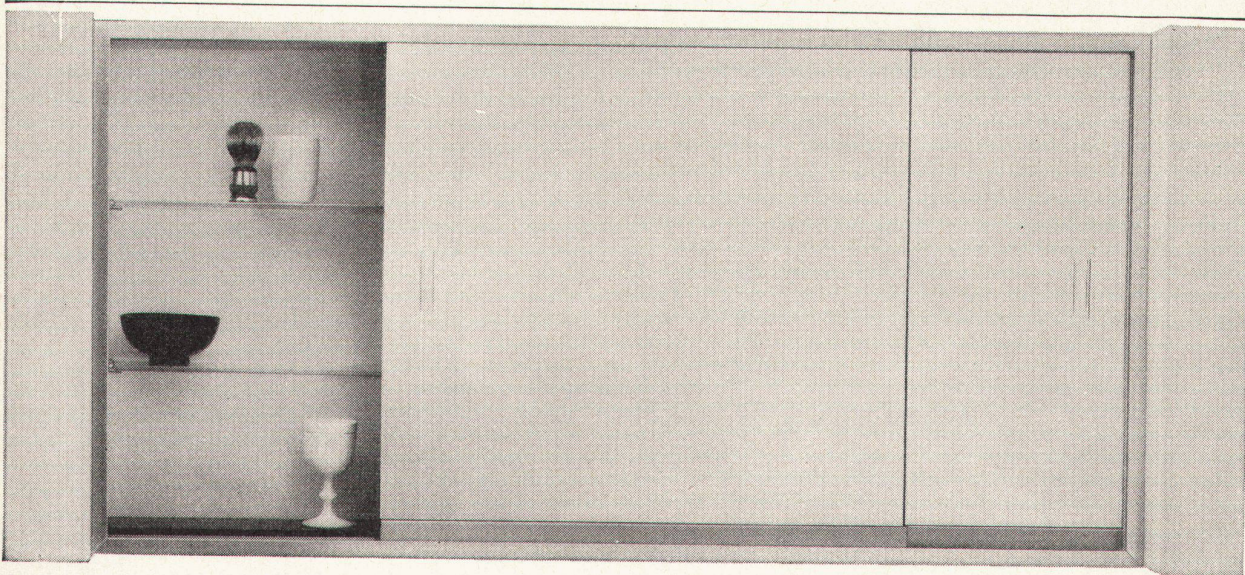

# OSRAM

**crystal**

Spiegelkasten cristal, Modell gesetzlich geschützt, aus Leichtmetall, Kunstharz und Glas; Leichtmetallteile geschliffen und farblos eloxiert, Kastenrückwand mit weißer Kunstharzplatte, im Kasten zwei verstellbare Kristallglastablässe auf Leichtmetallträgern, Kastenboden mit schwarzem Marbrüßglas abgedeckt. Zwei Schiebetüren aus Kristallglaspiegeln, 6-7 mm stark, mit Kupferschutzbelag und eingebranntem Email-Decklack, Schiebegarnituren in eloxiertem Leichtmetall. Laufschiene, obere Spiegelführung