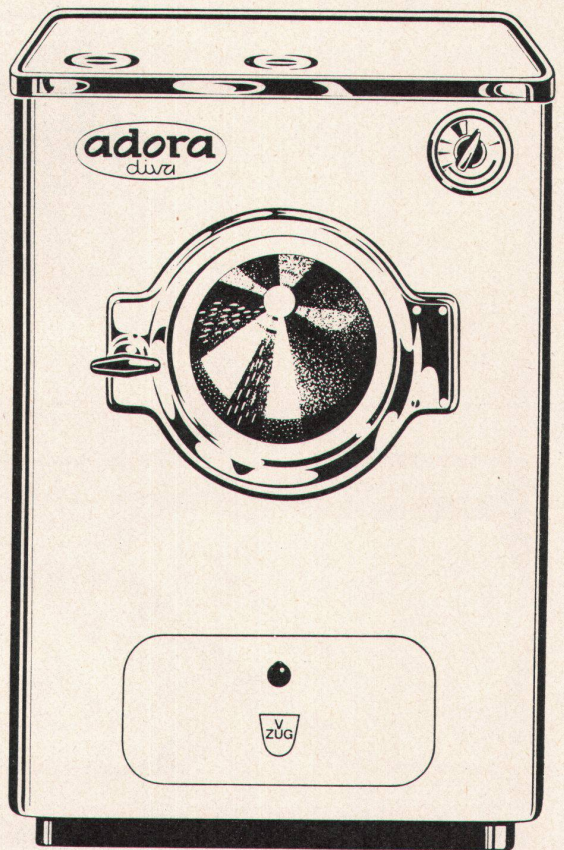

Adora-Diva, die vollautomatische Qualitätswaschmaschine zum vorteilhaften Preis. Ihre bewährten Vorzüge: Schweizer Fabrikat; Einknopfbedienung; schonende Behandlung der Wäsche; Zweibad-Waschverfahren und Durchlaufspülung; hervorragender Wasch- und Spüleffekt; gutes Flottenverhältnis (keine Laugenverdünnung); Fassungsver-

mögen: 3¹/₂ bis 4 kg Trockenwäsche; Trommel, Bottich, Boiler, Abdeckung aus Chromnickelstahl-18/8; bei Installation auf mobilen Sockel keine Bodenankerung nötig, SEV-geprüft – SIH-empfohlen. Adora-Automat (ohne Boiler) Fr. 1875.–. Adora-Diva-Vollautomat (mit Boiler) Fr. 2265.–. Verzinkerei Zug AG, Zug

Adora Diva