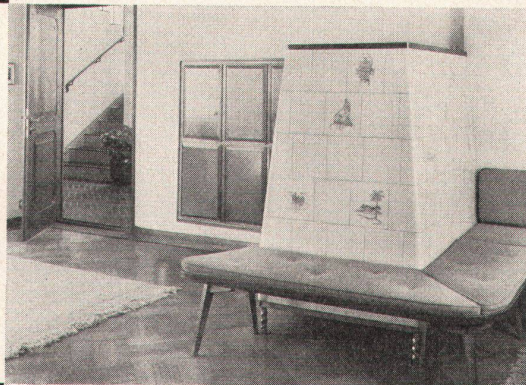

mögen: 3¹/₂ bis 4 kg Trockenwäsche; Trommel, Bottich, Boiler, Abdeckung aus Chromnickelstahl-18/8; bei Installation auf mobilen Sockel keine Bodenankerung nötig, SEV-geprüft – SIH-empfohlen. Adora-Automat (ohne Boiler) Fr. 1875.–. Adora-Diva-Vollautomat (mit Boiler) Fr. 2265.–. Verzinkerei Zug AG, Zug

Adora Diva

Der Kachelofen

ist in der neuzeitlichen
Raumgestaltung
eine Heizung, welche mit
allen modernen
Systemen ausgeführt
werden kann.

bebaglich
bequem
wirtschaftlich
preiswert
betriebssicher

Brunner & Cie., Lenzburg
Gebrüder Dillier, Sarnen
Ganz & Co. Embrach AG, Embrach
Ofenfabrik Kohler AG, Mett-Biel
Gebrüder Kuntner, Aarau
Gebrüder Mantel, Elgg