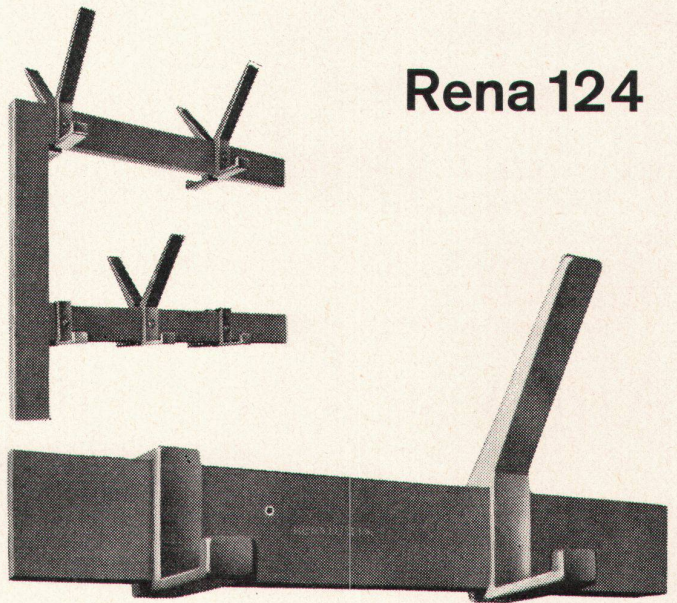

Das neue Hakensortiment für Garderoben im Schulhausbau, für Büro und Wohnung, Restaurant, Kino, Theater usw., als Wandgarderobe oder Rahmengarderobe, fest oder schwenkbar.

Int. Mod. dép.

Rena Bauspezialitäten AG, Luzern

Telephon (041) 2 86 80 / 2 52 88