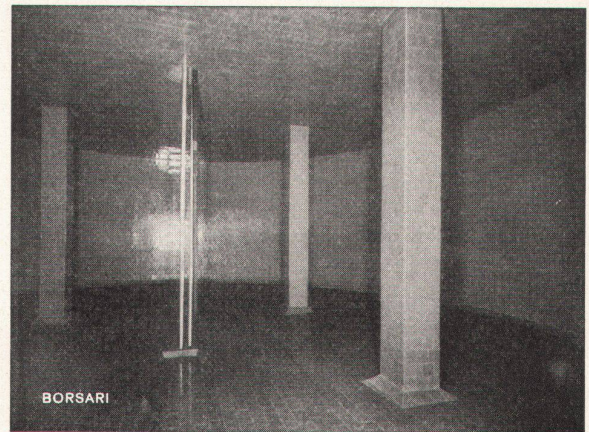

BORSARI

Borsari

**Heizöl- und
Benzintanks**

50 Jahre Erfahrung
Erstklassige Referenzen
Keine Korrosion
Kein Unterhalt

aus Eisenbeton
mit
Plattenauskleidung
für jeden Bedarf

Borsari & Co, Zollikon-Zürich

Tel. (051) 24 96 18

Gegründet 1873