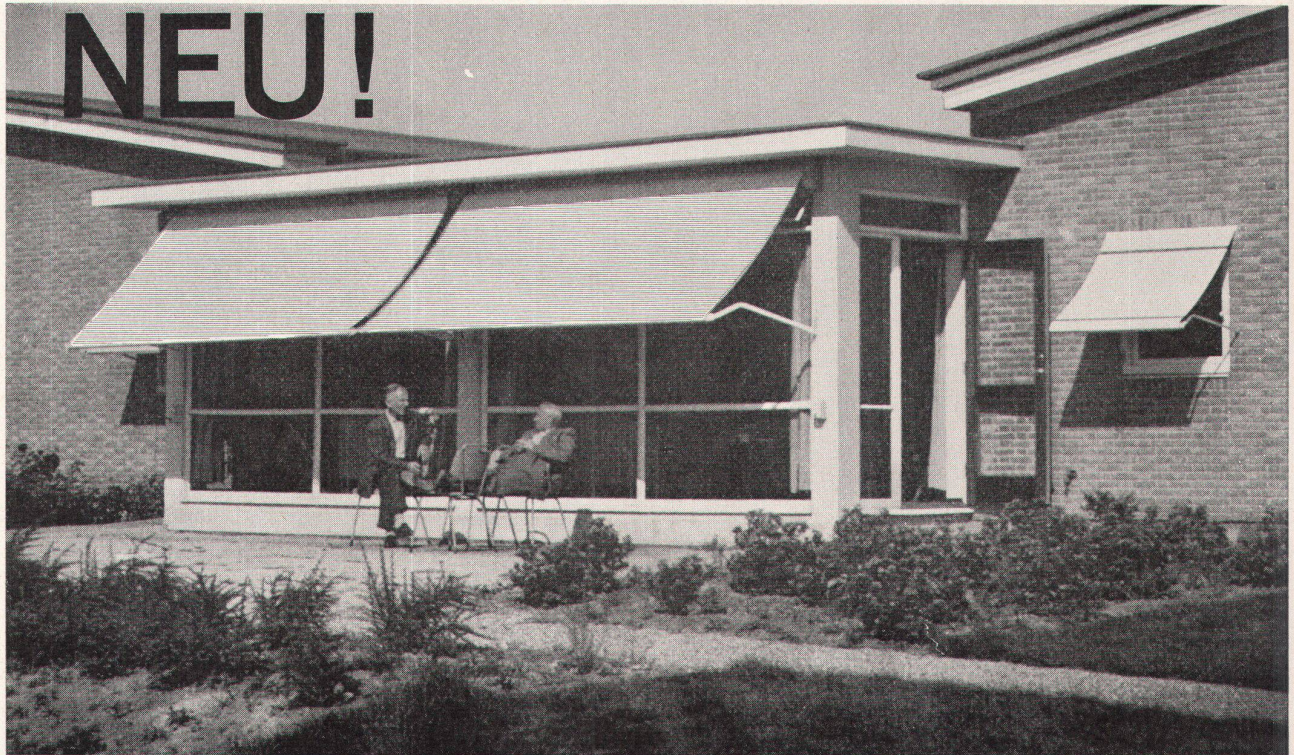

*Luxaflex ist die eingetragene Schutzmarke der HUNTER DOUGLAS HOLLAND 6111/RAI 1/1-1

Luxaflex*