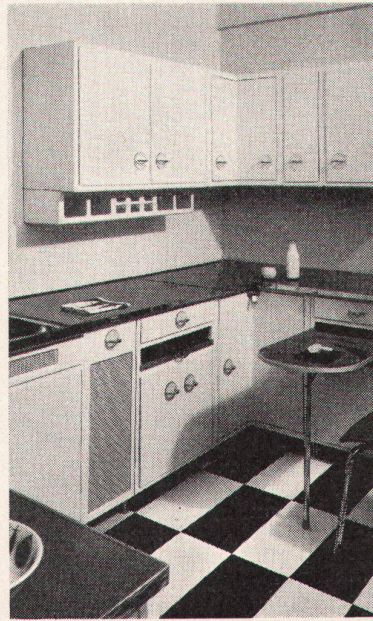

KUBIX

Les feuilles pour meubles en PVC dur

La feuille synthétique Kubix, d'un gai coloris, flexible, donne aux meubles, portes et parois des surfaces résistantes et sympathiques.

Le Kubix peut être facilement collé, d'une manière durable, sur du Pavatex, du bois contre-plaqué, des plaques de copeaux et de menuiserie. Sa scuplesse s'adapte à toutes formes et arêtes.

Livraisons en épaisseurs de 0,4 mm, en partie de 0,2 mm. Rouleaux de 100 ml largeur env. 122 cm.

La surface achevée de Kubix est amplement utilisée. Son prix est plus avantageux que celui de tous les revêtements synthétiques en usage aujourd'hui. Mais exigez le Kubix, le premier produit, connu partout et ayant fourni ses preuves!

Echantillons et conseils techniques
par la maison Henri Grob & Cie. SA
Département des produits synthétiques

Zurich 23, Röntgenstrasse 25
Téléphone 051-42 4141

Ultrapas

Les plaques en résine synthétique

ont fait leurs preuves dans le monde entier depuis des années, elles sont appréciées et toujours sûres.

L'Ultrapas est un produit de qualité incomparable de la plus ancienne et de la plus grande usine de produits synthétiques d'Europe. Garantie de fabrique pour chaque plaque. Collection bien répartie de 45 teintes et dessins bien choisis et s'accordant harmonieusement.

Stock imposant en dimensions de 244 x 122 cm polis, de 280 x 122 cm mats, en partie en traits mats et polis de 280 x 122 cm.

Le succès surprenant et croissant de la plaque prouve que les architectes et les artisans donnent leur préférence à l'Ultrapas, grâce à sa sûreté. Le prix spécialement avantageux est le couronnement du succès de l'Ultrapas.

Berne 22, Wankdorffeldstrasse 68
Téléphone 031 - 41 96 01