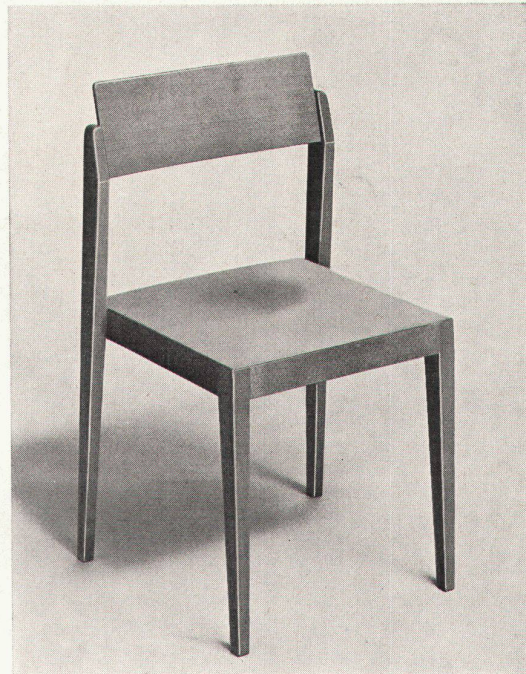

Original-WEMA-Gitterroste

Alleinhersteller:

SIEGFRIED
keller AG
WALLISELLEN-ZÜRICH
Tel. (051) 92 32 32

Modell 582 S
Entwurf:
Kurt Culetto
Die gute Form
1961 SWB

Stapelstuhl der
Kollektion 1961 von

HORGEN-GLARUS