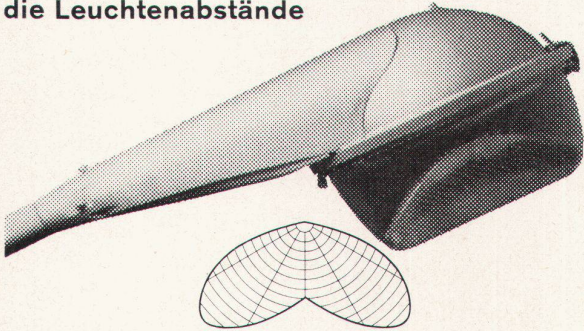

Tel. (051) 24 96 18

Gegründet 1873

Siemens-Oval-Spiegelleuchten vergrössern die Leuchtenabstände

Sie brauchen weniger Maste für eine gleichmässige Beleuchtung und senken dadurch wesentlich die Kosten der gesamten Anlage. Ob Sie Siemens-Oval-Spiegelleuchten als Hängeleuchten, als Mastansatz- oder Mastaufsatzleuchten einsetzen, der Oval-Spiegel ist immer der gleiche und die Glaswanne lässt sich bei allen Typen mit nur zwei Handgriffen austauschen. Das vereinfacht die Wartung und die Lagerhaltung ganz erheblich.