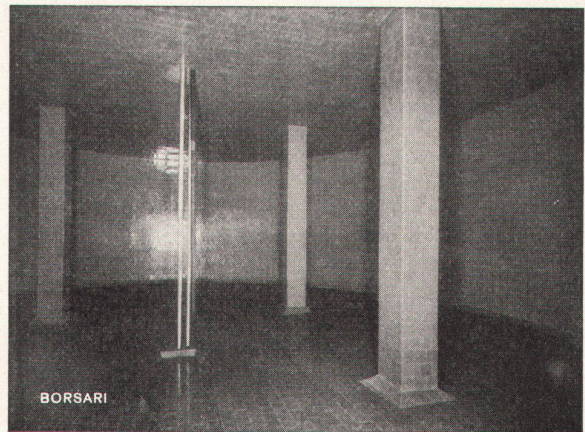

Borsari

**Heizöl- und
Benzintanks**

50 Jahre Erfahrung
Erstklassige Referenzen
Keine Korrosion
Kein Unterhalt

aus Eisenbeton
mit
Plattenauskleidung
für jeden Bedarf

Borsari & Co, Zollikon-Zürich

Tel. (051) 24 96 18

Gegründet 1873