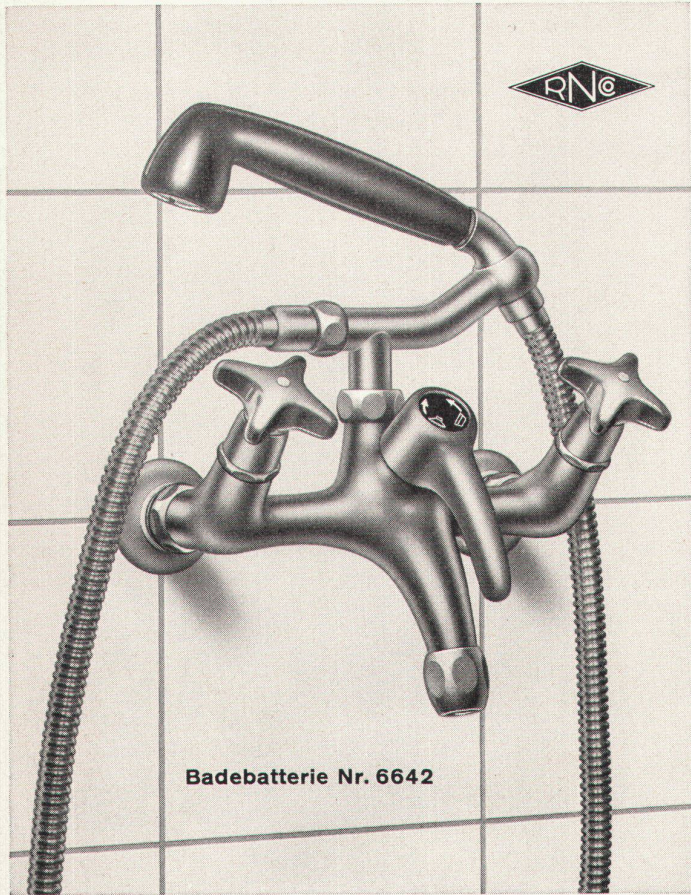

Name:  Stellung:

Firma:

Straße:

Ort:

Land:

Werk 11/61

Badebatterie Nr. 6642

## Für die Einrichtung von Badezimmern

Die NUSSBAUM-Badebatterie Nr. 6642 imponiert durch die schwere und zugleich formschöne Ausführung. Sie ist ausgerüstet mit einfach konstruierten und zuverlässig funktionierenden O-Ring-Oberteilen. Die Batterie ist in den Baulängen 180 und 153 mm und auf Wunsch auch mit leicht exzentrischen Rac-cords lieferbar. Der neuartige Brausehalter Nr. 6851 mit 6-Kant-Führung gestattet das Fixieren der Handbrause in verschiedene Stellungen je nach Brause-zweck (zum Kopfwaschen, als Fußbrause usw.). Der Brausegriff aus schwarzem Kunststoff ist mit Sieb- oder Presto-Sportbrause versehen.

Auch die Ausführungen Nr. 6643 mit Standrohr und Brausehaken und Nr. 6645, bzw. 6646 mit Kugelge-lenkhalter zum Fixieren der Handbrause als bequeme Dusche, sind ab Lager lieferbar.