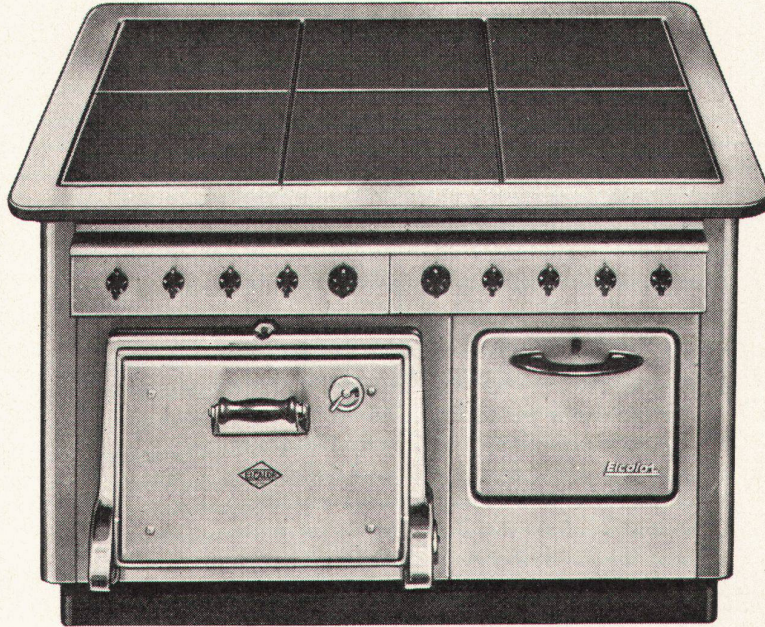

Für die Grossküche
wie für
den Haushalt,

immer die bewährten,
modernen Elcalor-Kochherde
und -Einrichtungen.
Verlangen Sie Prospekte,
Offerten, oder
eine unverbindliche Beratung

Elcalor AG, Aarau
Telefon (064) 2 36 91

Bodenanschlüsse für Verwaltungsgebäude Banken Geschäftshäuser

Starkstrom

Telephon

Telephon und Schwachstrom

Bodendose regulierbar

OSKAR WOERTZ BASEL

Fabrik elektrotechn. Artikel Margarethenstr. 36-38 Tel. (061) 34 55 50