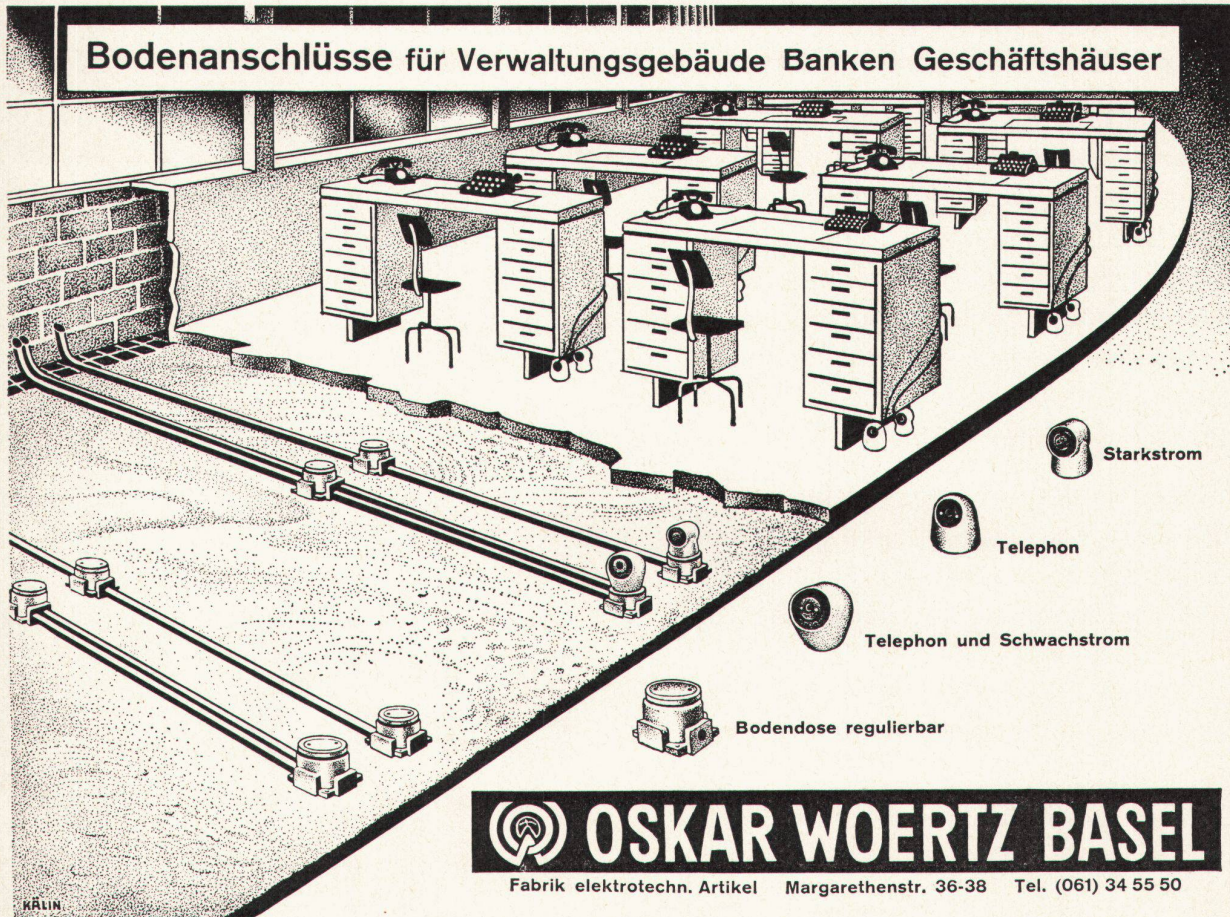

Bodenanschlüsse für Verwaltungsgebäude Banken Geschäftshäuser

Starkstrom

Telephon

Telephon und Schwachstrom

Bodendose regulierbar

OSKAR WOERTZ BASEL

Fabrik elektrotechn. Artikel Margarethenstr. 36-38 Tel. (061) 34 55 50