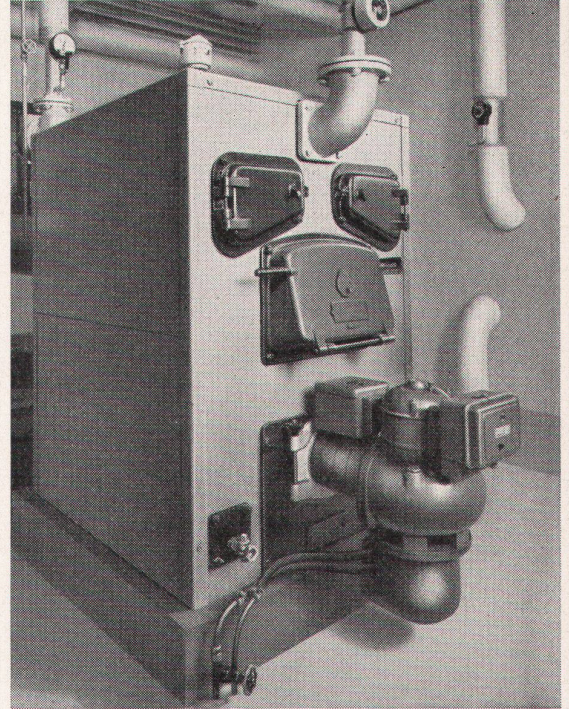

In einem Alters-Asyl