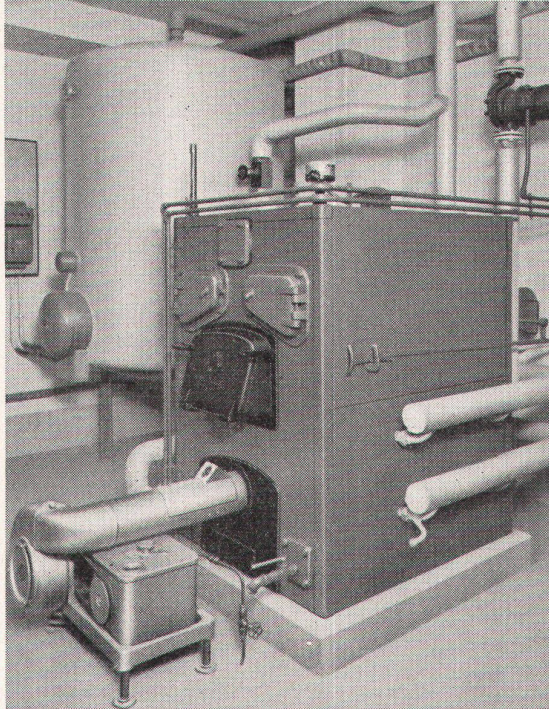

Kluser Heizkessel Thermovas-3

In einem Arztthaus