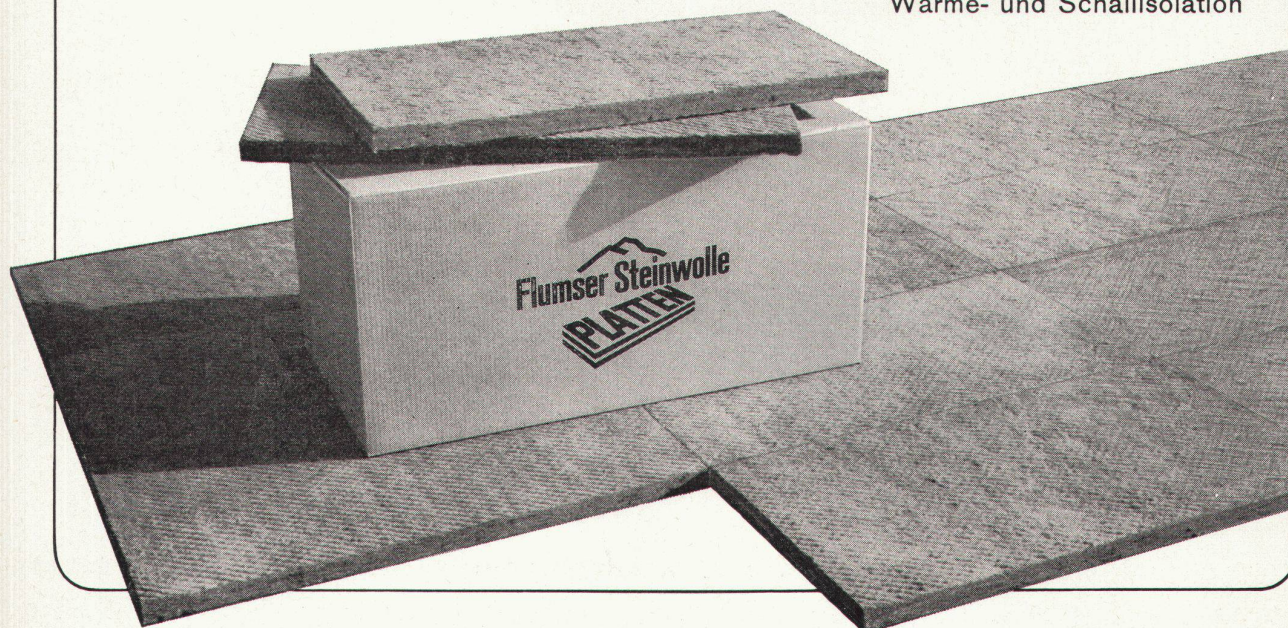

652, 652 B 15 Pmi 2/61

Flumser Steinwolle

Schmelzwerk Spoerry AG
Flums SG Tel. 085 / 83148

jetzt auch PLATTEN

unbrennbar atmend silikonimprägniert
federnd elastisch leichtes Zuschneiden
 $\lambda = 0,035$ bei 20°C
hochwertige und preisgünstige
Wärme- und Schallisolation