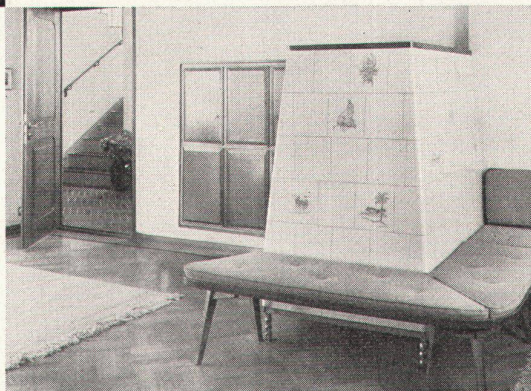

COLOVINYL ist ästhetisch, praktisch und wirtschaftlich.

Linoleum AG, Giubiasco / Schweiz Tel. 092 / 5 12 71

Die modernen,
formschönen und
bequemen Embru-Stühle
für Konferenzsäle,
Gemeindesäle,
Versammlungsräume
aller Art, zeichnen sich
aus durch grösste Solidität
und zeitlose Eleganz.

embru

Embru-Werke, Rütli ZH
Telefon 055 4 48 44

1265

1255

1256

Der Kachelofen

ist in der neuzeitlichen
Raumgestaltung
eine Heizung, welche mit
allen modernen
Systemen ausgeführt
werden kann.

beholdlich
bequem
wirtschaftlich
preiswert
betriebssicher