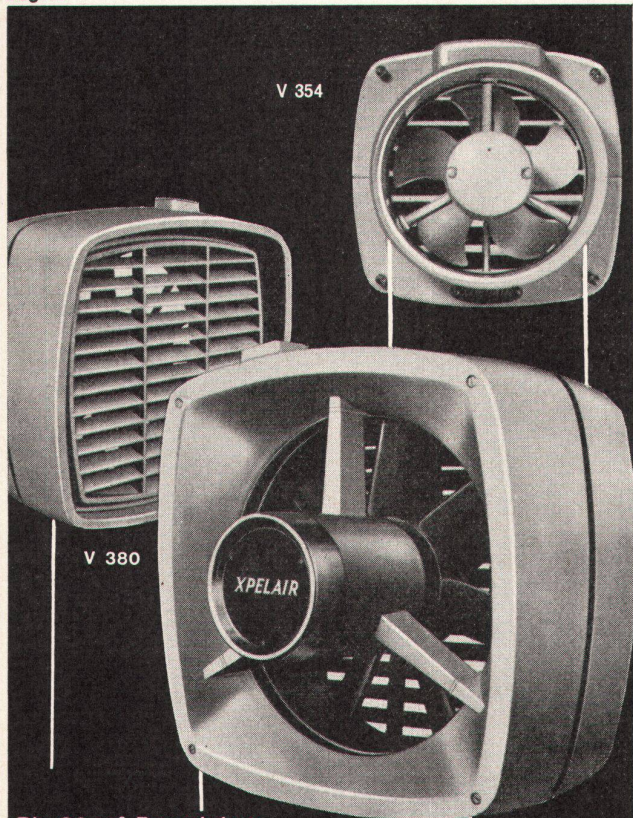

Ventilatoren in Fenster einbauen!

Günstigste und einfachste
Lösung des Lüftungsproblems.

Dass es heute ein XPELAIR sein muss, ist jedem Fachmann aus Erfahrung klar. Jetzt gilt es nur noch den richtigen Typ zu wählen... daher:

Für jeden Raum den passenden XPELAIR!

Für eine einwandfreie Entlüftung ohne Zugluft sollte generell die Luftumwälzung pro Stunde das 9 - 10fache des Rauminhaltes betragen.

Bis 30 m³ Rauminhalt

für Privatküchen, Dunkelkammern, WC, Badezimmer Type V 354 mit 310 m³ Stundenleistung; in den wundervollen Pastellfarben zu jedem Interieur passend.

Von 50 - 60 m³ Rauminhalt

für Bar's, Büros, Labors, Wartezimmer, Ladengeschäfte, Type V 360 mit 425 m³/h Luftumwälzung.

Bis ca. 100 m³ Rauminhalt

für Cafés, Restaurants, gewerbliche Betriebe etc., Type V 370 mit 850 m³ Stundenleistung.

Bis ca. 200 m³ Rauminhalt

für Hotellerie, Gastgewerbe, Vortragssäle, Kinos und grössere gewerbliche Betriebe - das Top-Produkt:

Den neuen XPELAIR V 380 mit 2 Drehzahlen und 1700/1100 m³/h Luftumwälzung. Ultra-moderne Form.

Wählen auch Sie für jedes Lüftungs-Problem im Rahmen dieses Programms vom Guten das BESTE:

XPELAIR

das Spitzenprodukt einer führenden
Ventilatoren-Fabrik!

Erhältlich beim Elektro- und Sanitär-Installateur.
Prospekte durch den Generalvertreter:

65

A. Widmer AG.

Sihlfeldstr. 10, Zürich 3, Tel. (051) 33 99 32/34

25 Jahre aktuell

Seit einem Vierteljahrhundert finden Hauseigentümer, Architekten und Bauinteressenten wertvolle und nützliche Anregungen in der

Schweizer Baumuster-Centrale Zürich

In dieser größten permanenten Bau-fach-Ausstellung zeigen Ihnen heute über 1000 beteiligte Firmen ihre neuesten Materialien und Konstruktionen.

Zürich 1, Talstr. 9, Tel. (051) 23 76 88, Eintritt frei

Hans J. Wegners neue Sitz-Création ist unbestritten die beste ihrer Art. Man bewundert Formgeber und Produkt. Stuhl, Sessel und Hocker mit mattem Chromstahlgestell, stoff- oder lederbezogen, werden einzeln und für Polstergruppen verwendet.