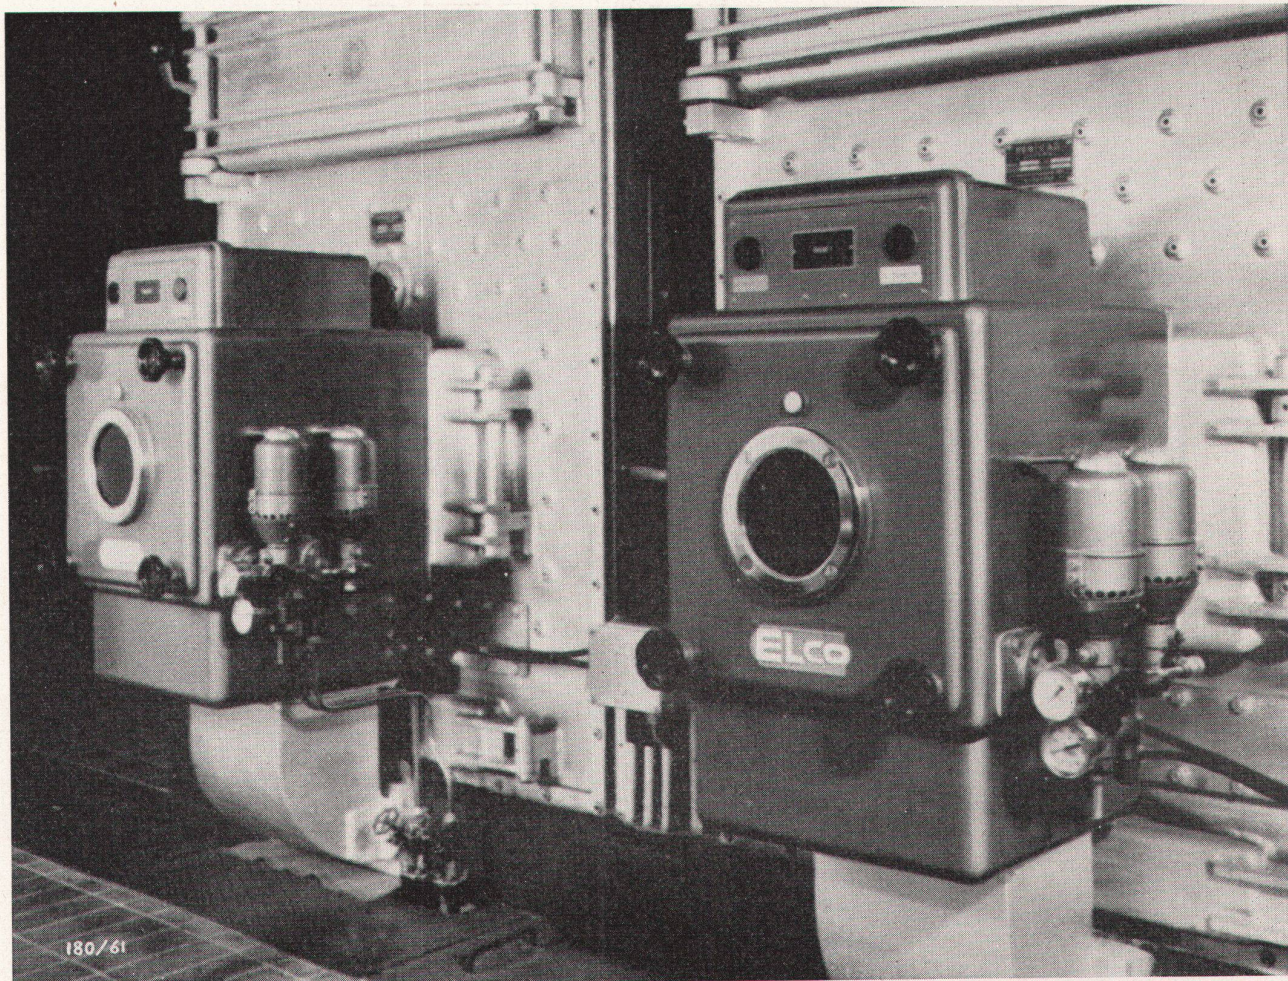

652, 652 B 15 Pmi 2/61

Flumser Steinwolle

Schmelzwerk Spoerry AG
Flums SG Tel. 085 / 83148

jetzt auch PLATTEN

unbrennbar atmend silikonimprägniert
federnd elastisch leichtes Zuschneiden
 $\lambda = 0,035$ bei 20°C
hochwertige und preisgünstige
Wärme- und Schallisolation