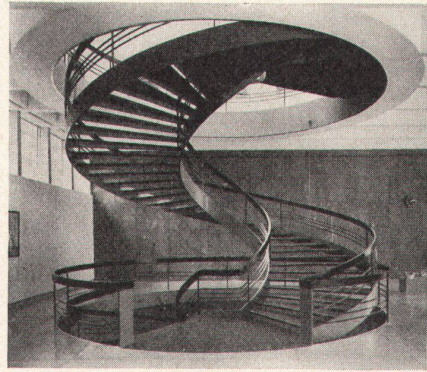

Gesucht — Gefunden!

Mit den drahtlosen Personensuchanlagen finden Sie Ihre Mitarbeiter überall und jederzeit, auch in Hallen, Treppenhäusern, Liften, Höfen usw. Wir führen Ihnen gerne bestehende Anlagen vor.

Hasler^{AG}Bern

Zweigniederlassung in Zürich und Büro in Basel

Kunsthhaus Aarau

Stahltreppen
in allen Formen, für jeden Zweck
Schaufenster und Türen
Garagetore

GEBR. DEMUTH & CO. BADEN

Konstruktionswerkstätten   Telephon (056) 2 54 44 / 2 59 54