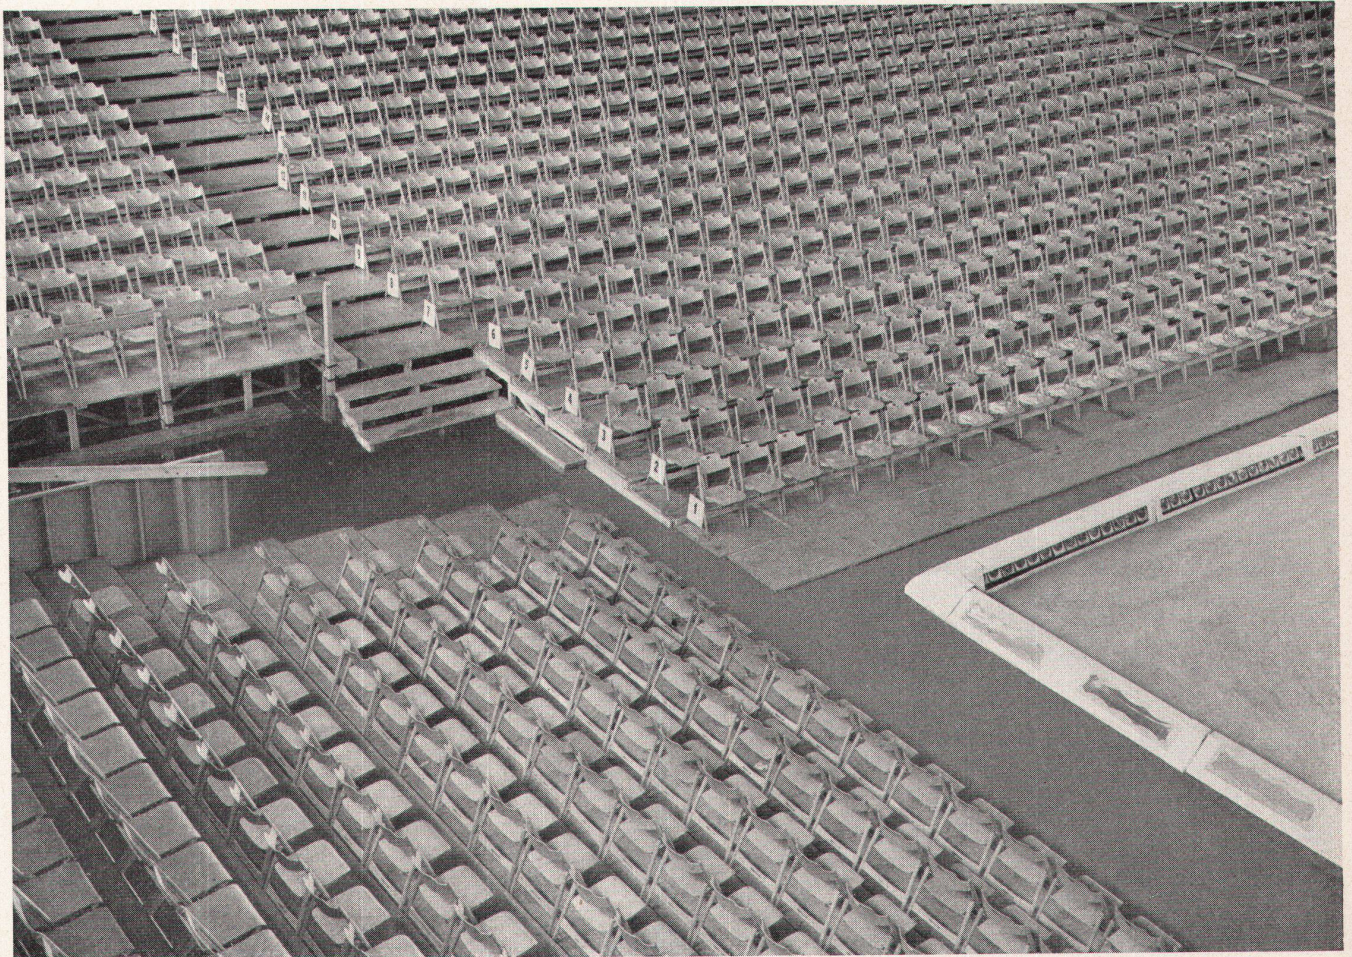

**Klappstühle mit patentierter Kupplung
Sitz und Rücken körpergerecht geformt
speziell geeignet für Großanlässe
100% Schweizerfabrikat**

MEER

**Rudolf Meer + Kaufmann AG, Bern
Effingerstraße 21
Telephon (031) 25252**